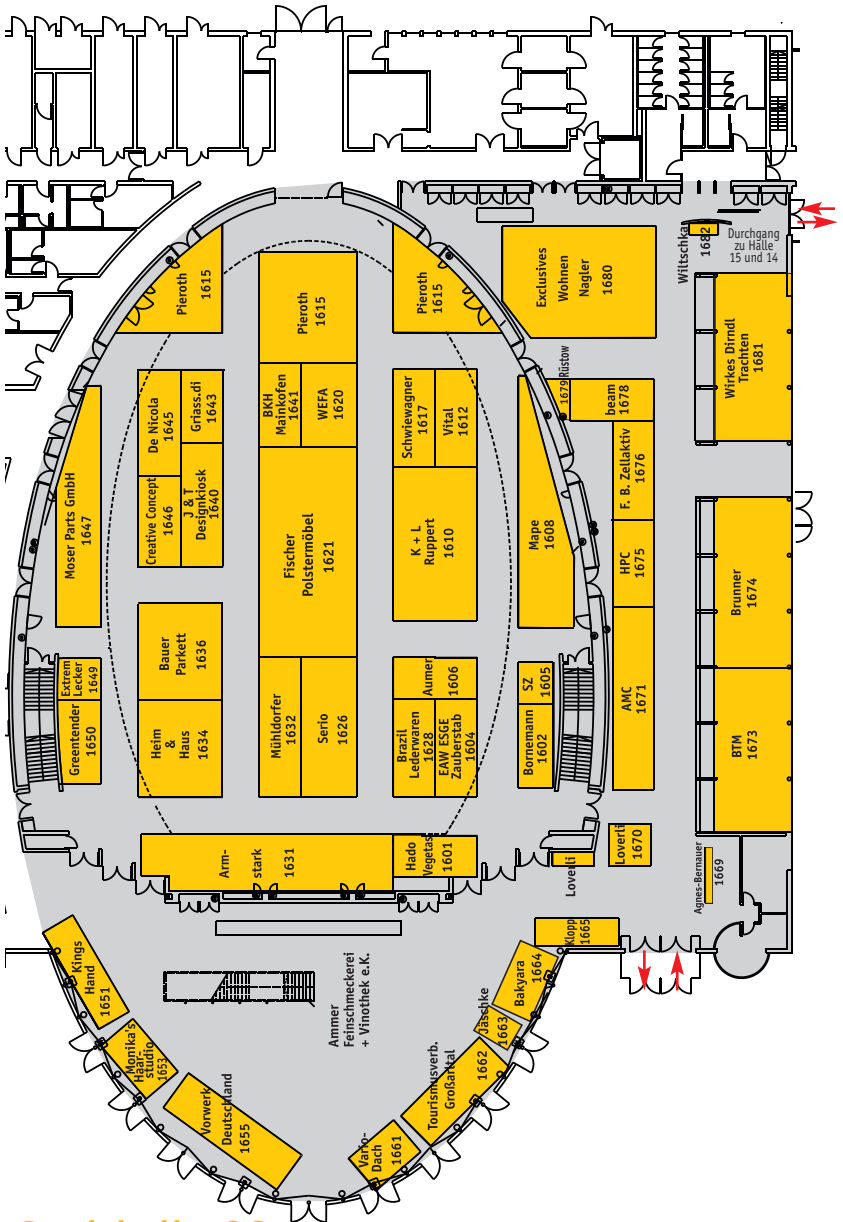

# Halle 16 / Stadthalle-Erdgeschoss

## Stadthalle-0G

- Brauchtum, Tracht & Handwerkskunst
- Kunstwerkstatt 66
- Infos über Vereine