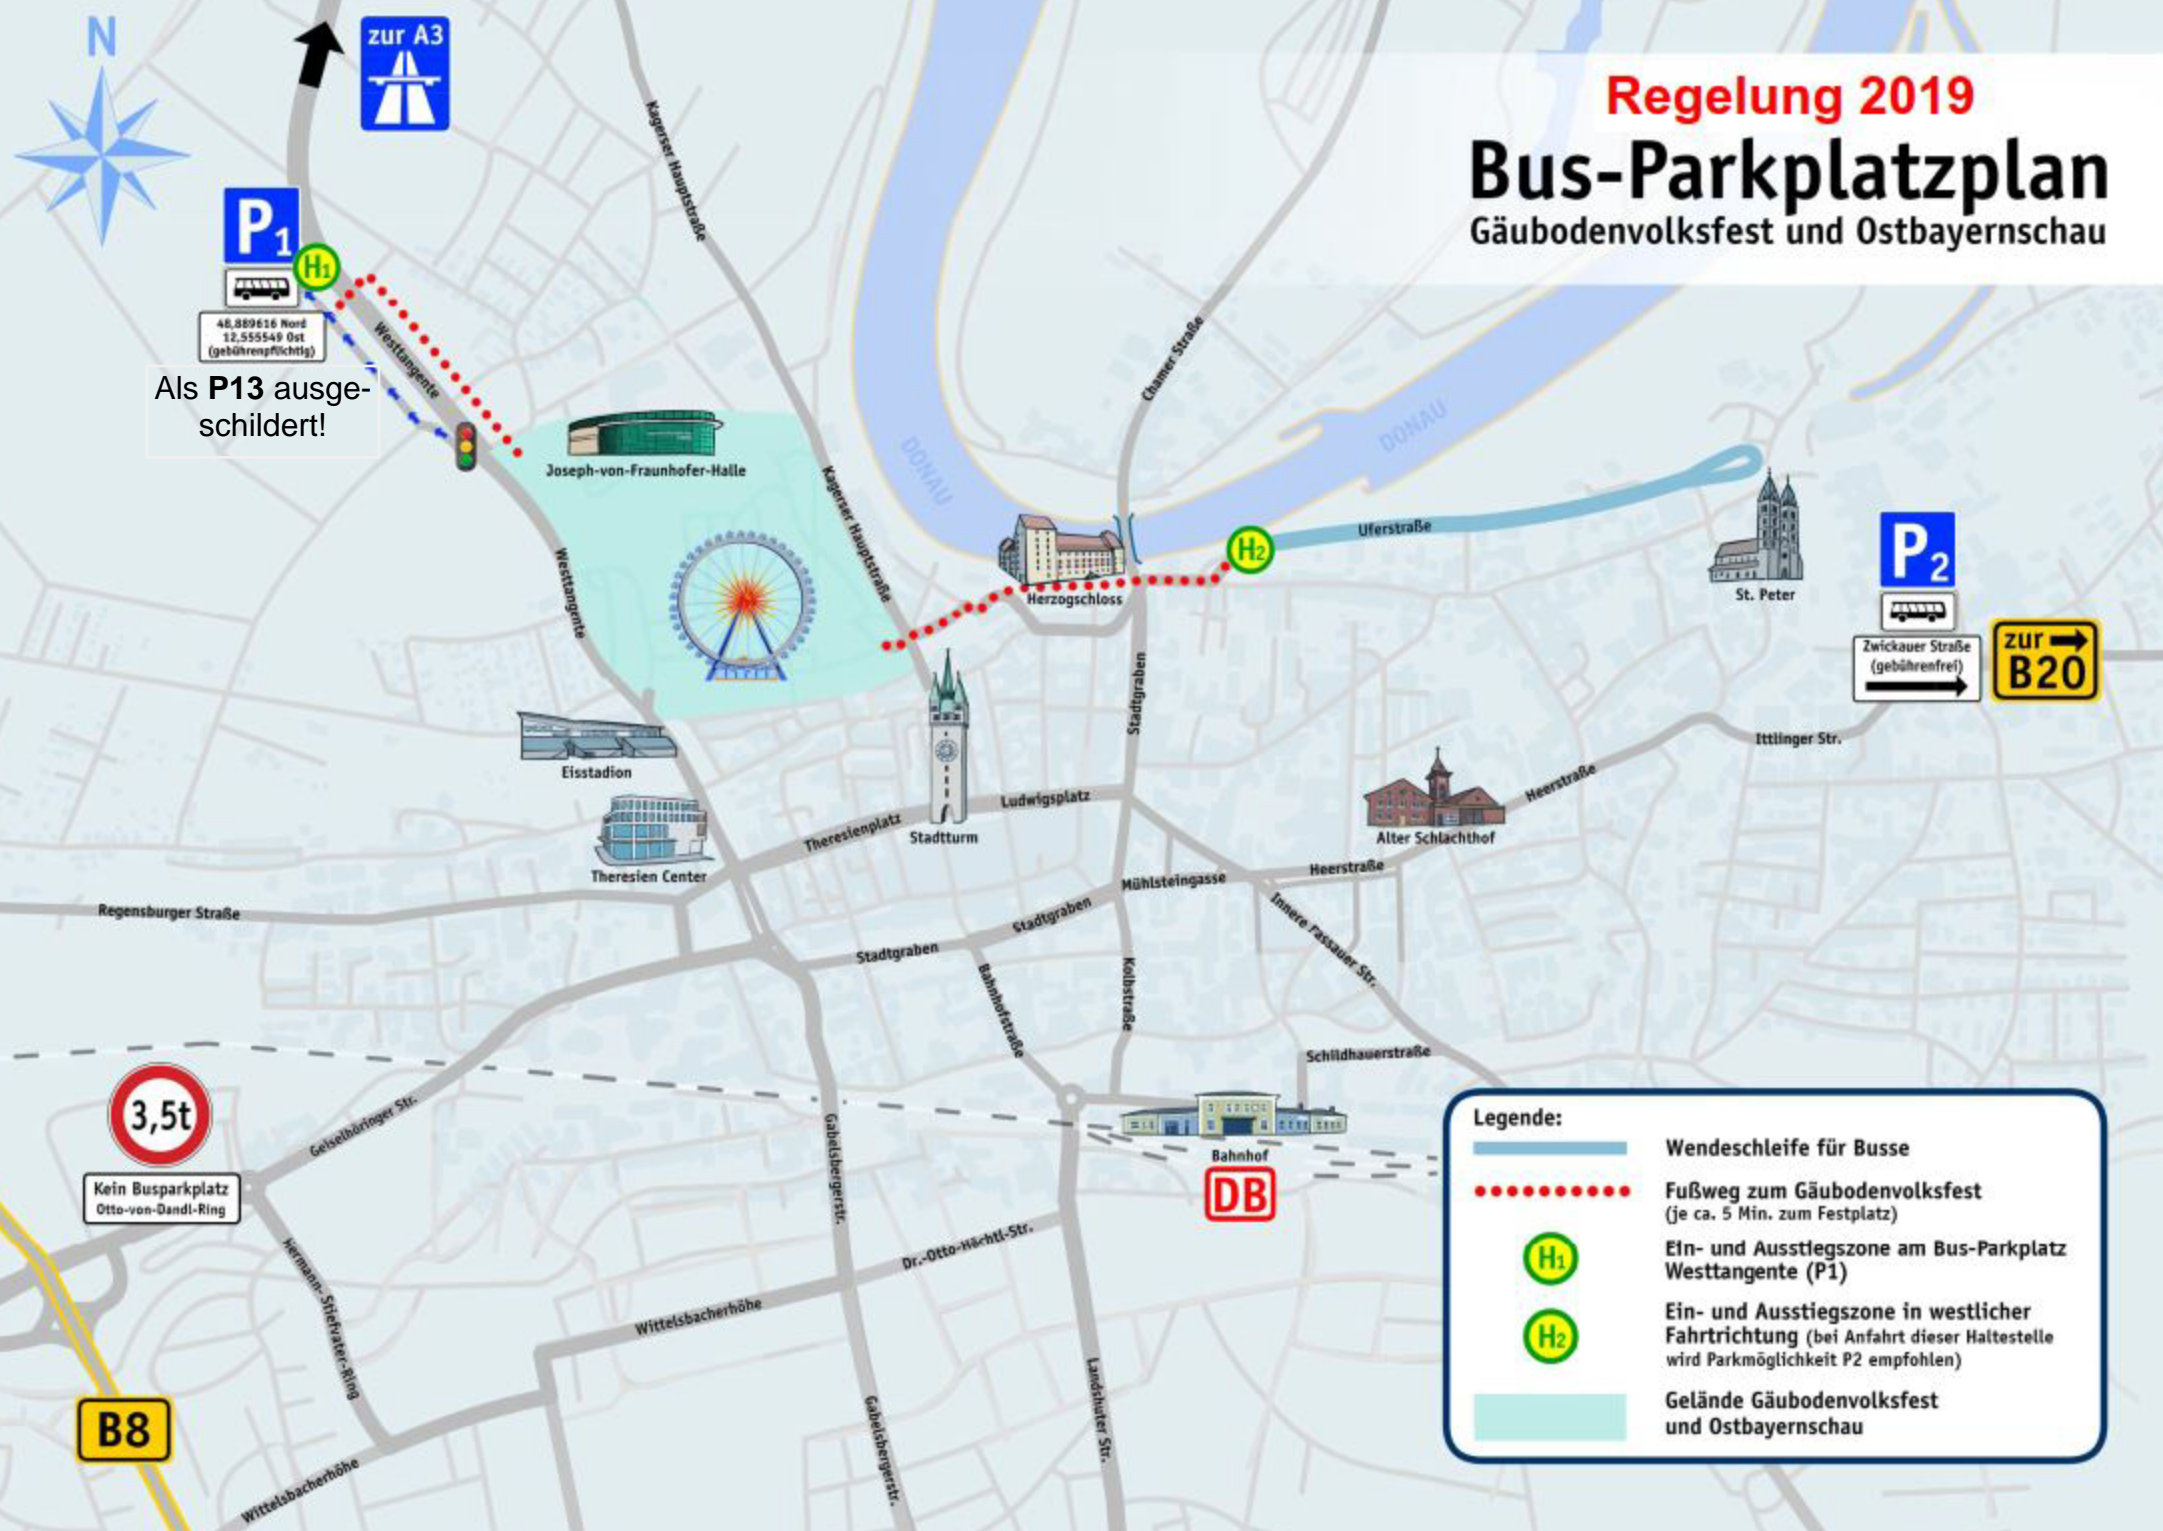

Gäubodenvolksfest/Ostbayernschau 2019

Wichtige Hinweise für die Fahrer von Reisebussen!

Im unmittelbaren Festplatzbereich stehen **keine** Parkplätze bzw. Ein- und Ausstiegsstellen für Reisebusse zur Verfügung.

P₂ Busparkplatz Zwickauer Straße:

1. Die Fahrer finden eine **Ein- bzw. Ausstiegsstelle** für ihre Passagiere an den Bushaltestellen an der Uferstraße (**in westlicher Fahrrichtung mit ca. 5 Gehminuten zum Festplatz entlang der Donau und am Herzogsschloss vorbei**).
2. Nachdem Ihre Fahrgäste ausgestiegen sind, fahren Sie bitte zum Busparkplatz **in die Zwickauer Straße**.
3. Die Fahrer können folgende **kostenlose** Angebote zum Festplatz in Anspruch nehmen:
Stadtbusverkehr zum Festplatz: Linie 1 ab Haltestelle „Dresdner Straße“(zur Minute 19) und „Ittlinger Str./Hirschberger Ring“(zur Minute 20) von Montag bis Freitag ab 19 Uhr, Samstag ab 16 Uhr, Sonn- und Feiertag ab 8 Uhr.

Regelung 2019

Bus-Parkplatzplan

Gäubodenvolksfest und Ostbayernschau

Als P13 ausgeschildert!

Legende:

-  Wendeschleife für Busse
-  Fußweg zum Gäubodenvolksfest (je ca. 5 Min. zum Festplatz)
-  Ein- und Ausstiegszone am Bus-Parkplatz Westtangente (P1)
-  Ein- und Ausstiegszone in westlicher Fahrtrichtung (bei Anfahrt dieser Haltestelle wird Parkmöglichkeit P2 empfohlen)
-  Gelände Gäubodenvolksfest und Ostbayernschau

48.889616 Nord
12.555549 Ost
(gebührenpflichtig)

Kein Busparkplatz
Otto-von-Dandl-Ring

B8