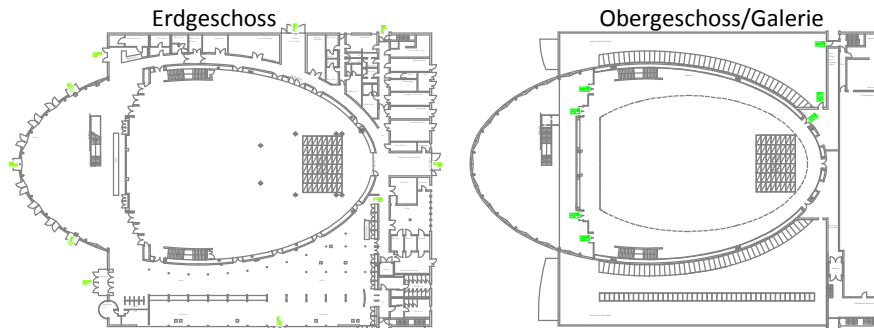

Ihre Möglichkeiten in der Joseph-von-Fraunhofer-Halle:

- gastronomische Bestuhlung mit / ohne Tanzfläche mit / ohne Tanzparkett
- Versammlung

Kapazitäten:
 variiert je nach gewählter Variante
 maximal zugel. PAX:
 Saal EG - max. 964 PAX
 Saal OG - max. 418 PAX
 Foyer 2 EG - max. 246 PAX
 Foyer 2 OG - max. 114 PAX

Kapazitäten:
 variiert je nach gewählter Variante

- Reihenbestuhlung Standard: Mittelblock und jeweils Seitenblock rechts & links

Kapazitäten:
 variiert je nach gewählter Variante
 maximal zugel. PAX:
 Saal EG - max. 1.549 PAX
 Saal OG - max. 274 PAX
 !!!Galerie ohne Erhöhung!!!

- Konferenzbestuhlung V1: 2 PAX / Tisch V2: max. 3 PAX / Tisch

Kapazitäten:
 variiert je nach gewählter Variante
 maximal zugel. PAX:
 bei 3 Stühlen / Tisch: 717 Pers. gesamt
 bei 2 Stühlen / Tisch: 478 Pers. gesamt

schematische Darstellung der Halle

Bühnenvarianten:
 Standard V1: 12 x 8m mit 1,40m Höhe
 Standard V2: 12 x 10m mit 1,40m Höhe

andere Bühnenmaße/Höhen auf Anfrage möglich!

Maßstab: OHNE		Blattformat: DIN A4	
Joseph-von-Fraunhofer-Halle, Straubing			
Datum		Name	
Bearb.	Juli 2013	M. Seybold	
Gepr.			
Norm.			
SR. erleben		Kontakt:	
Straubinger Ausstellungs- und Veranstaltungs GmbH		Herr Michael Seybold - Technische Leitung 09421/84 33 - 26 oder michael.seybold@ausstellungen-gmbh.de	
Urspr.:		Straubinger Ausstellungs- und Veranstaltungs GmbH, Am Hagen 75, 94315 Straubing	
			Blatt 1
			1 Blätter