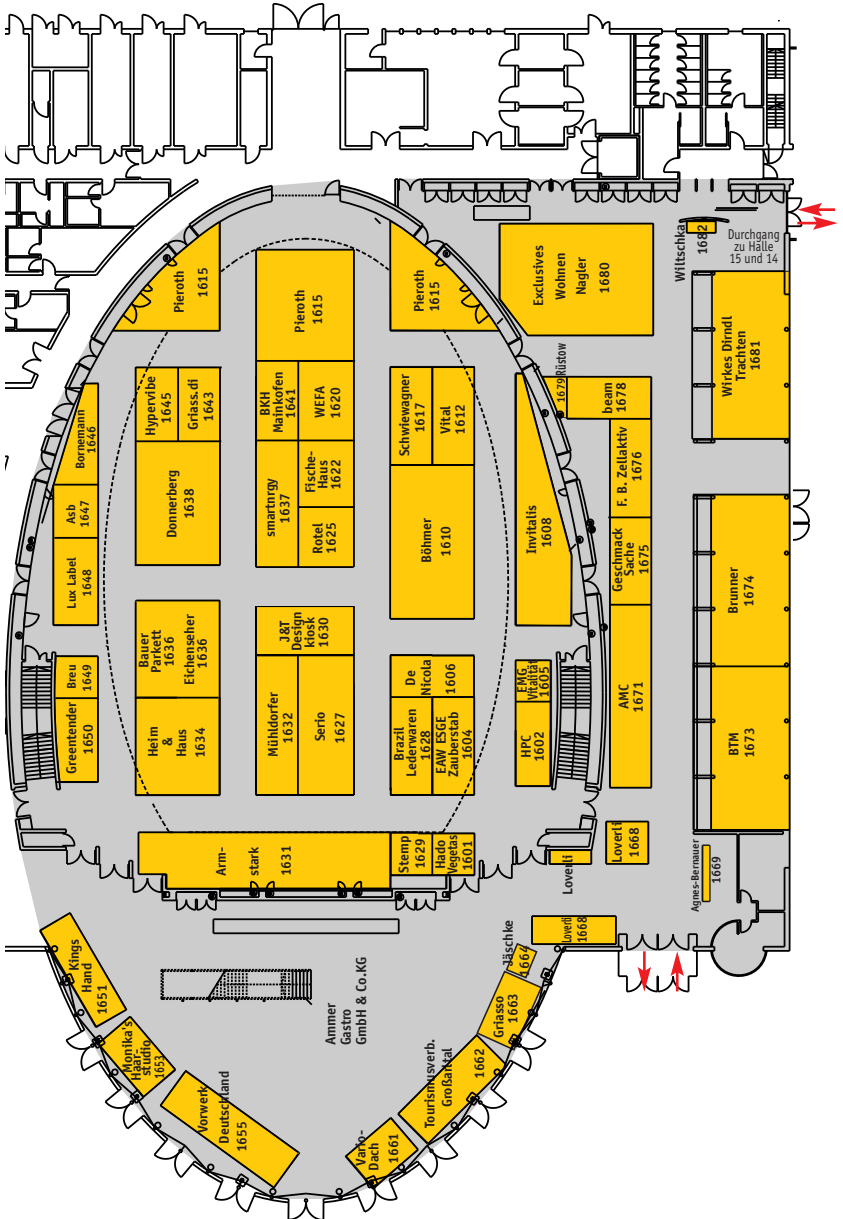

Halle 16 / Stadthalle-Erdgeschoss

Stadthalle-0G

- Brauchtum, Tracht & Handwerk
- Kunstwerkstatt
- Infos über Vereine