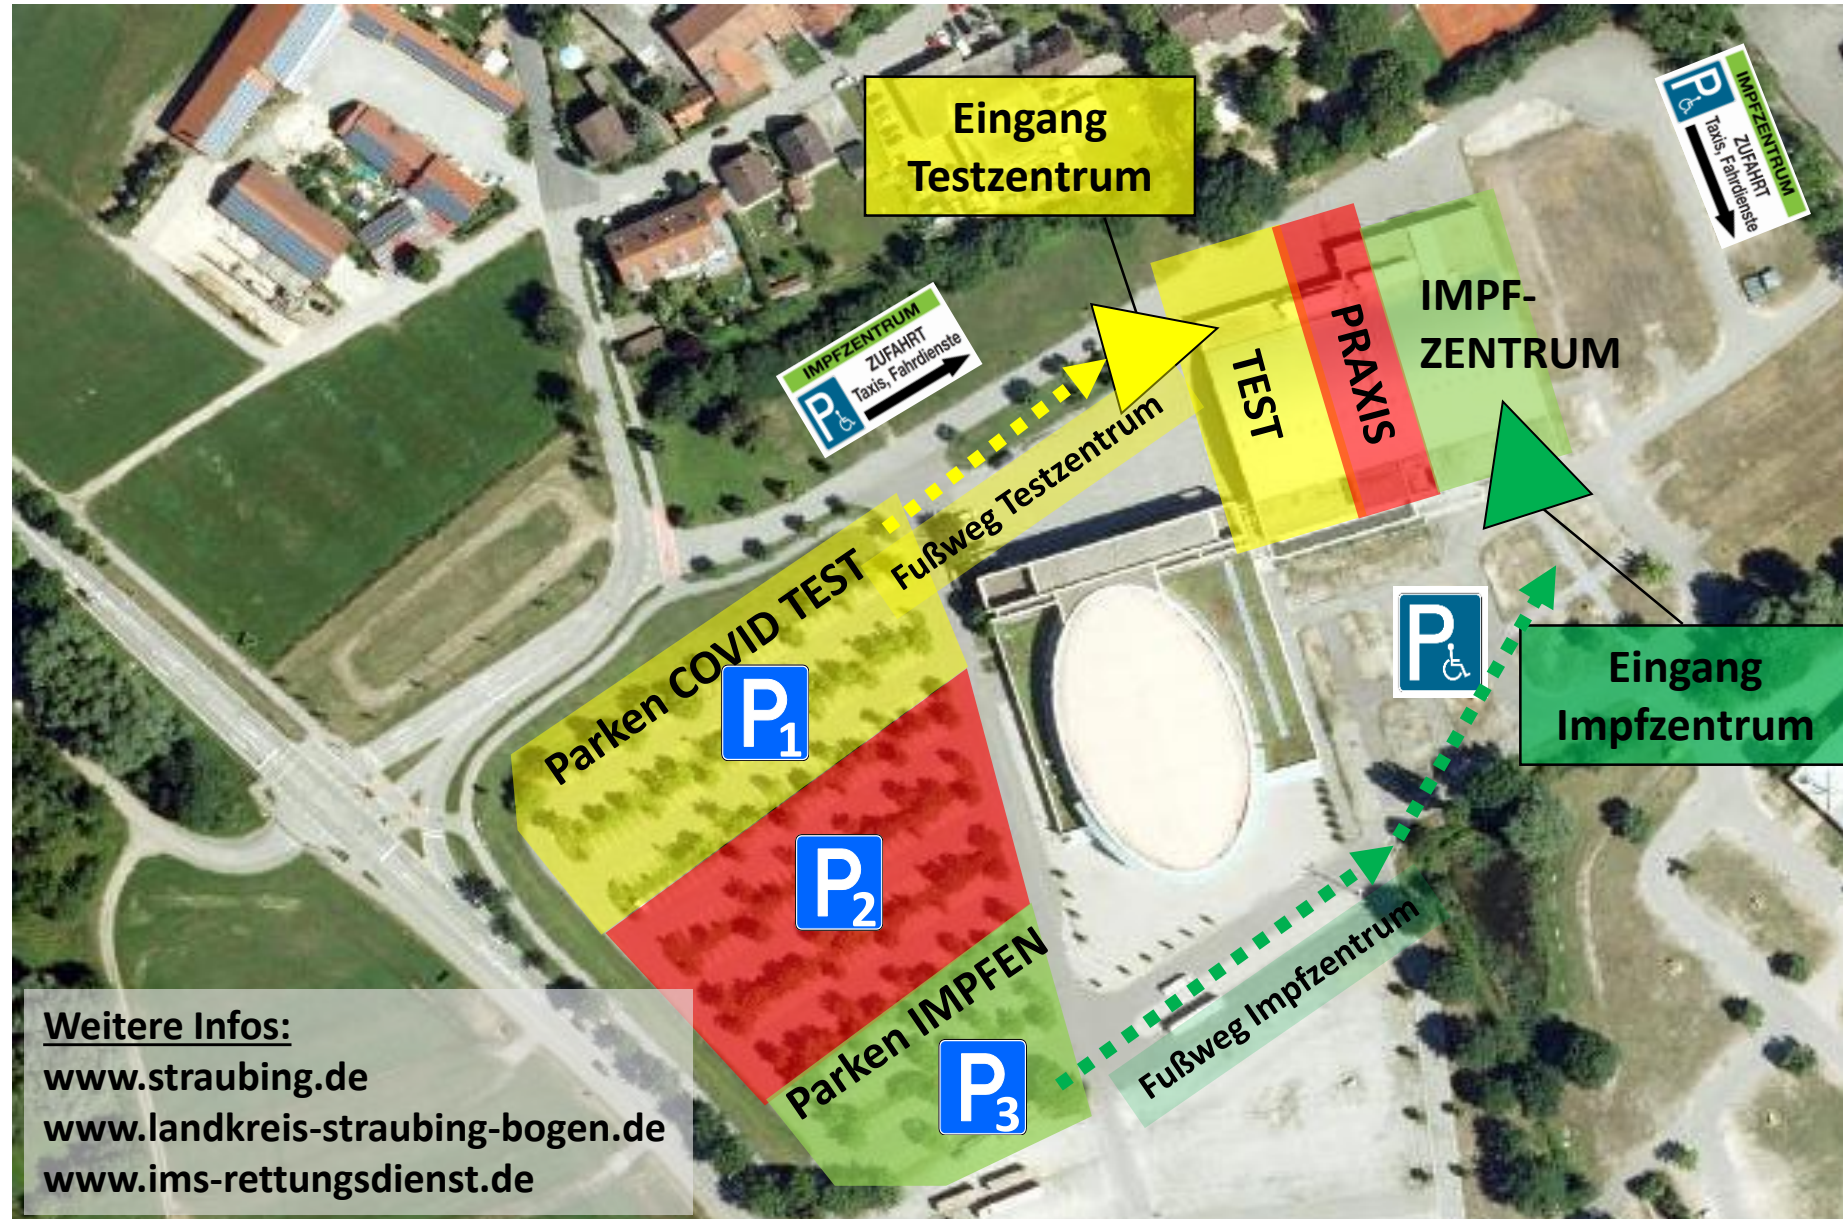

COVID-19 – ZENTRUM Straubing

(Messehalle Straubing – Am Hagen 75 - 94315 Straubing)

Weitere Infos:
www.straubing.de
www.landkreis-straubing-bogen.de
www.ims-rettungsdienst.de