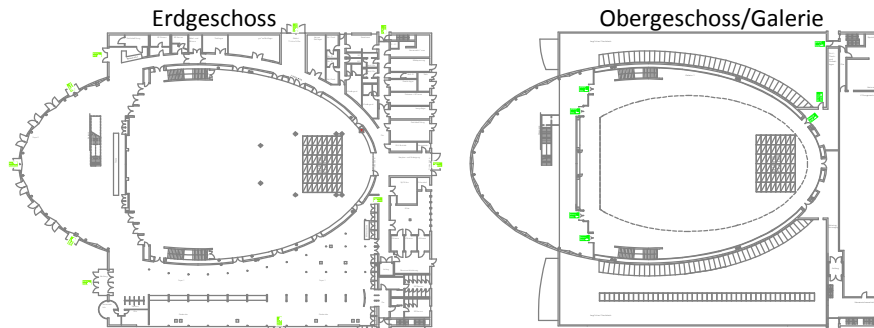

maximal zugel. PAX:

Saal EG - max. 2.000 PAX

- Sonderbestuhlung z.B. Prüfungen etc.

Kapazitäten:

variiert je nach gewählter Variante

- Reihenbestuhlung Standard: Mittelblock und jeweils Seitenblock rechts & links

Kapazitäten:

variiert je nach gewählter Variante

maximal zugel. PAX:

Saal EG - max. 1.549 PAX

Saal OG - max. 274 PAX

!!!Galerie ohne Erhöhung!!!

- Konferenzbestuhlung V1: 2 PAX / Tisch V2: max. 3 PAX / Tisch

Kapazitäten:

variiert je nach gewählter Variante

maximal zugel. PAX:

bei 3 Stühlen / Tisch: 717 Pers. gesamt

bei 2 Stühlen / Tisch: 478 Pers. gesamt

schematische Darstellung der Halle

Bühnenvarianten:
Standard V1: 12 x 8m mit 1,40m Höhe
Standard V2: 12 x 10m mit 1,40m Höhe

andere Bühnenmaße/Höhen auf Anfrage möglich!

Maßstab: OHNE		Blattformat: DIN A4	
Joseph-von-Fraunhofer-Halle, Straubing			
Datum		Name	
Bearb.	Juli 2013	M. Seybold	
Gepr.			
Norm.			
SR. erleben		Kontakt:	
Straubinger Ausstellungs- und Veranstaltungs GmbH		Herr Michael Seybold - Technische Leitung 09421/944 90 508 oder michael.seybold@ausstellungs-gmbh.de	
Urspr.:		Straubinger Ausstellungs- und Veranstaltungs GmbH, Am Hagen 75, 94315 Straubing	
			Blatt 1
			1 Blätter