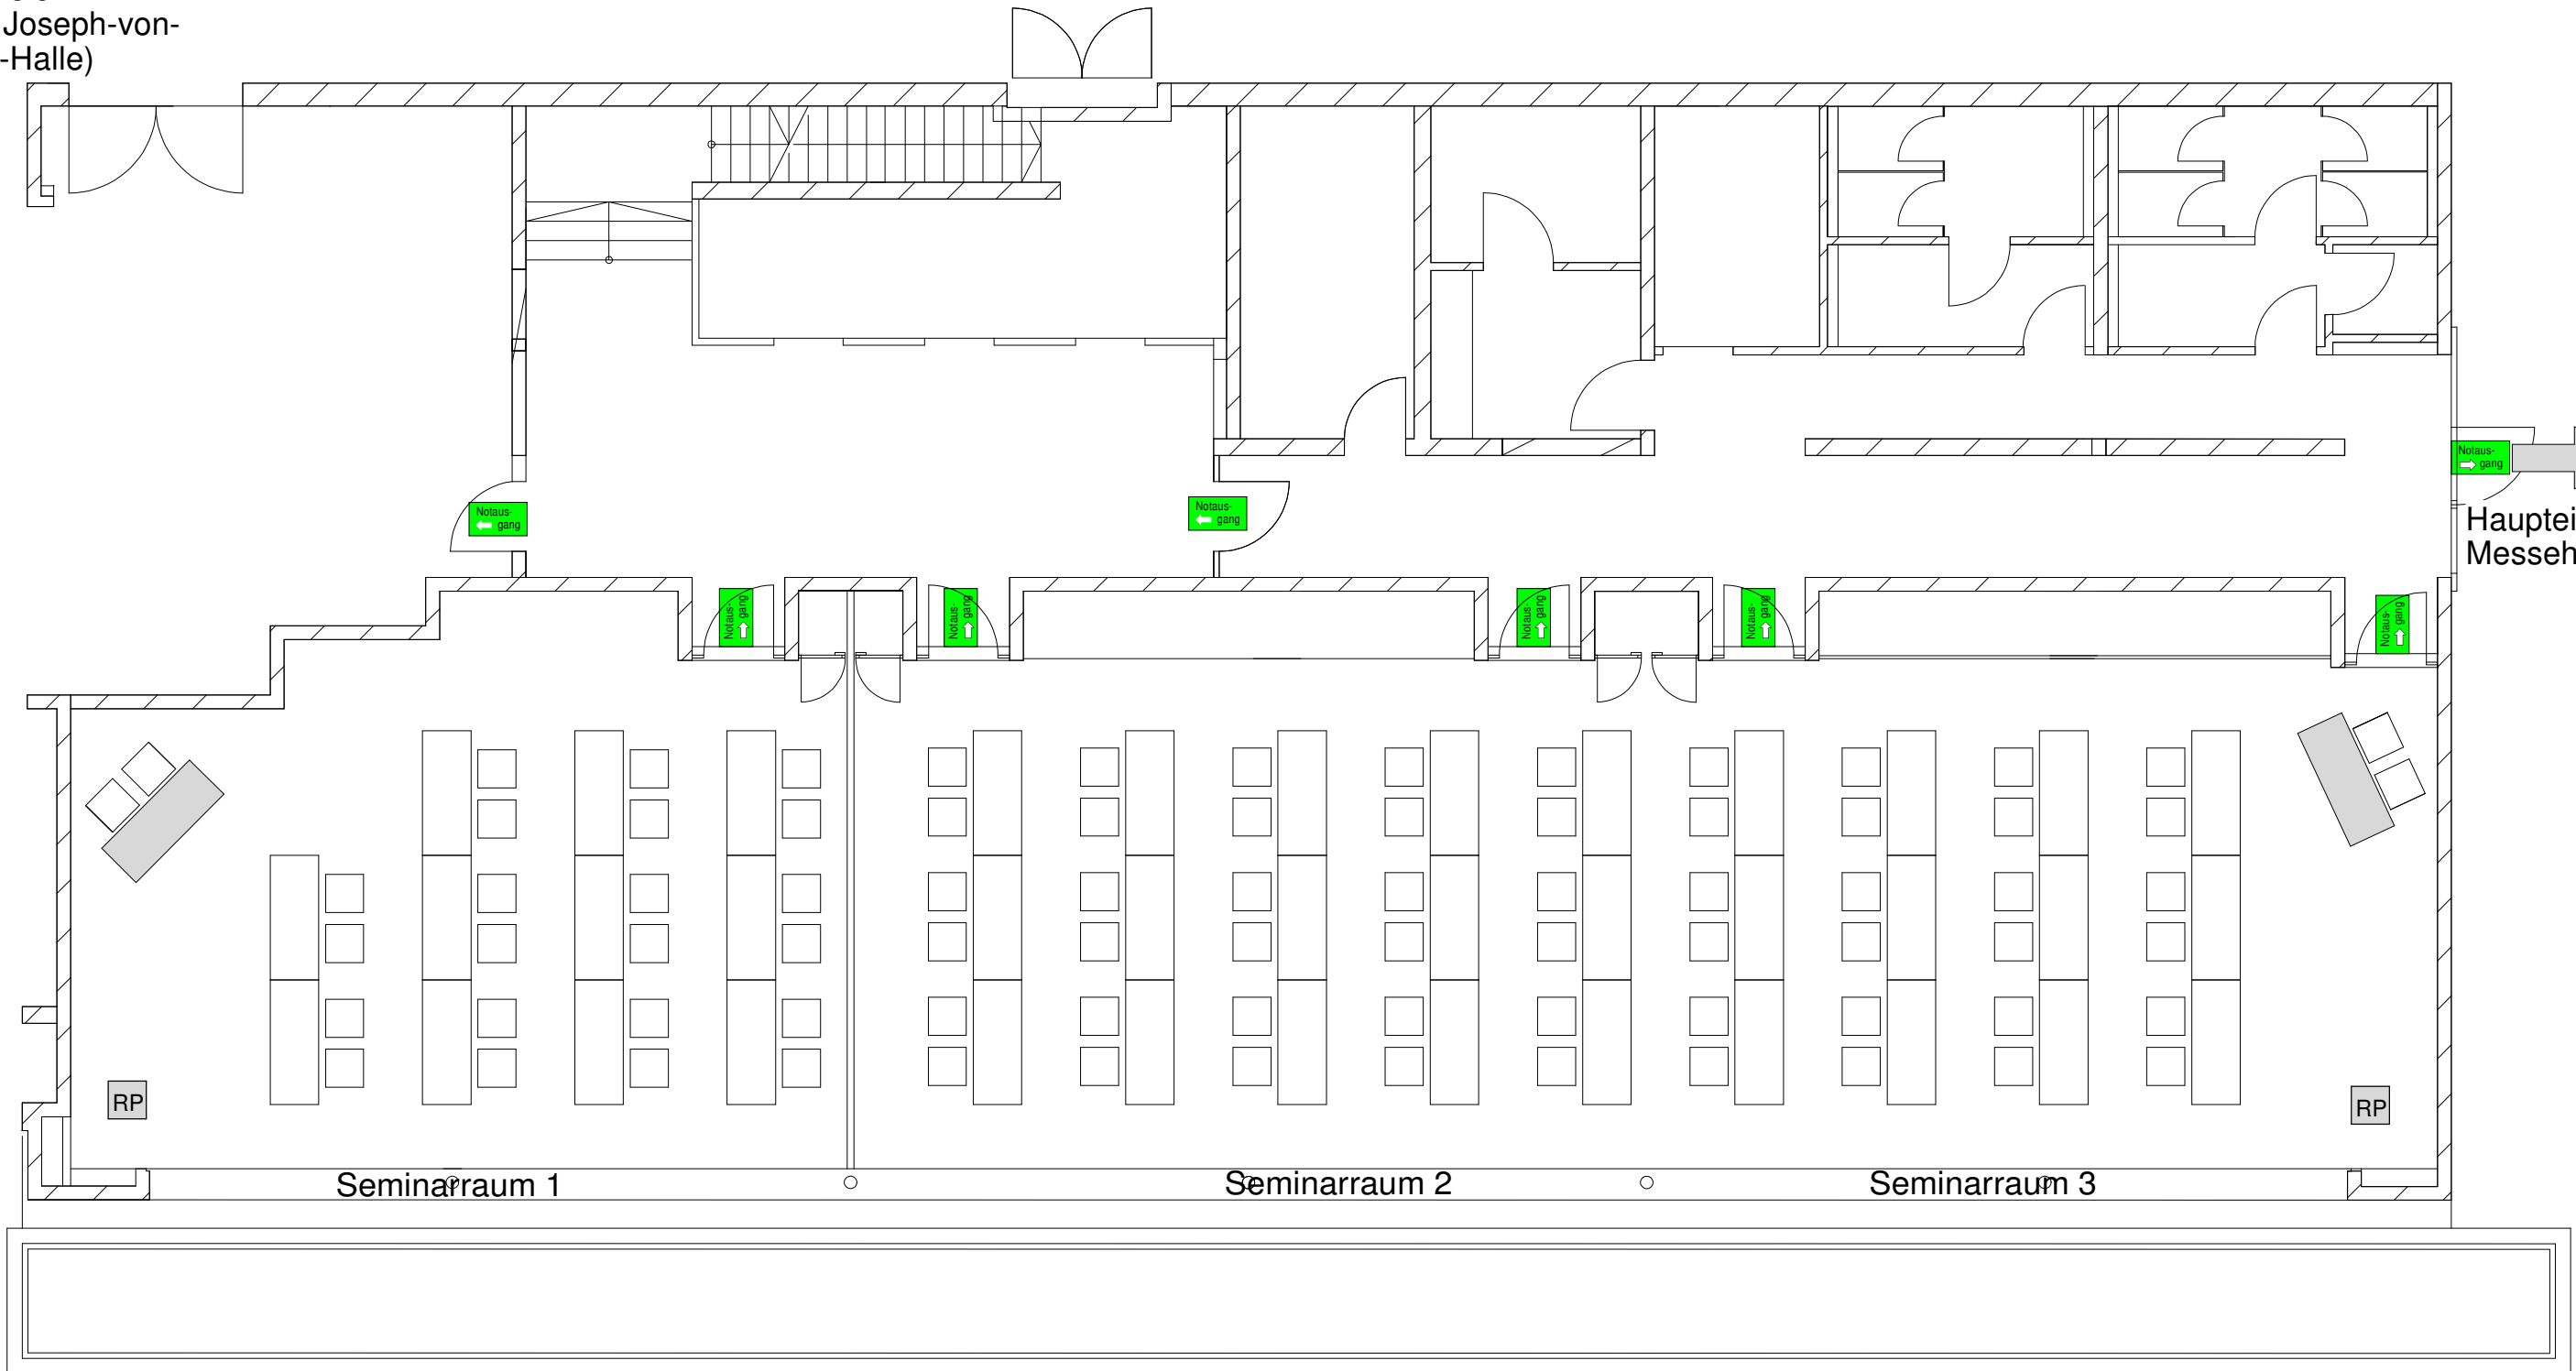

Parkplatz
Seminarbereich
(Rückseite Joseph-von-
Fraunhofer-Halle)

Notaus-
gang

Haupteingang
Messehalle

Notaus-
gang

Joseph-von-
Fraunhofer-Halle

Seminarbereich Konferenz/Tagung		Maßstab 1:100 Blattformat DIN A3 Stand: 21.01.2014		Seminarbereich der Joseph- von-Fraunhofer-Halle, Straubing		Konferenzbestuhlung (2er): je Raum ca. 20 - 24 PAX Kombination Raum 2+3: ca. 50 - 54 PAX Kombination Raum 1-3: ca. 80 - 100 PAX	
		Datum	Name				
	Bearb.	13.03.2012	M. Seybold				
	Gepr.						
	Norm						
				M. Seybold michael.seybold@ ausstellungen-gmbh.de 09421 / 944 90 508		Blatt 1	
Zust.	Änderung	Datum	Name	Urspr.:	Ers. für:	Ers. durch:	RP Rednerpult incl. Tonanlage

Parkplatz
Seminarbereich
(Rückseite Joseph-von-
Fraunhofer-Halle)

Notaus-
gang

Haupteingang
Messehalle

Notaus-
gang

Joseph-von-
Fraunhofer-Halle

Seminarbereich Konferenz/Tagung		Maßstab 1:100 Blattformat DIN A3 Stand: 21.01.2014		Seminarbereich der Joseph- von-Fraunhofer-Halle, Straubing		Konferenzbestuhlung (2er): je Raum ca. 20 - 24 PAX Kombination Raum 2+3: ca. 50 - 54 PAX Kombination Raum 1-3: ca. 80 - 100 PAX	
		Datum	Name				
	Bearb.	13.03.2012	M. Seybold				
	Gepr.						
	Norm						
 Straubinger Ausstellungs- und Veranstaltungs GmbH				M. Seybold michael.seybold@ ausstellungen-gmbh.de 09421 / 944 90 508		Blatt 1	
Zust.	Änderung	Datum	Name	Urspr.:	Ers. für:	Ers. durch:	Rednerpult incl. Tonanlage