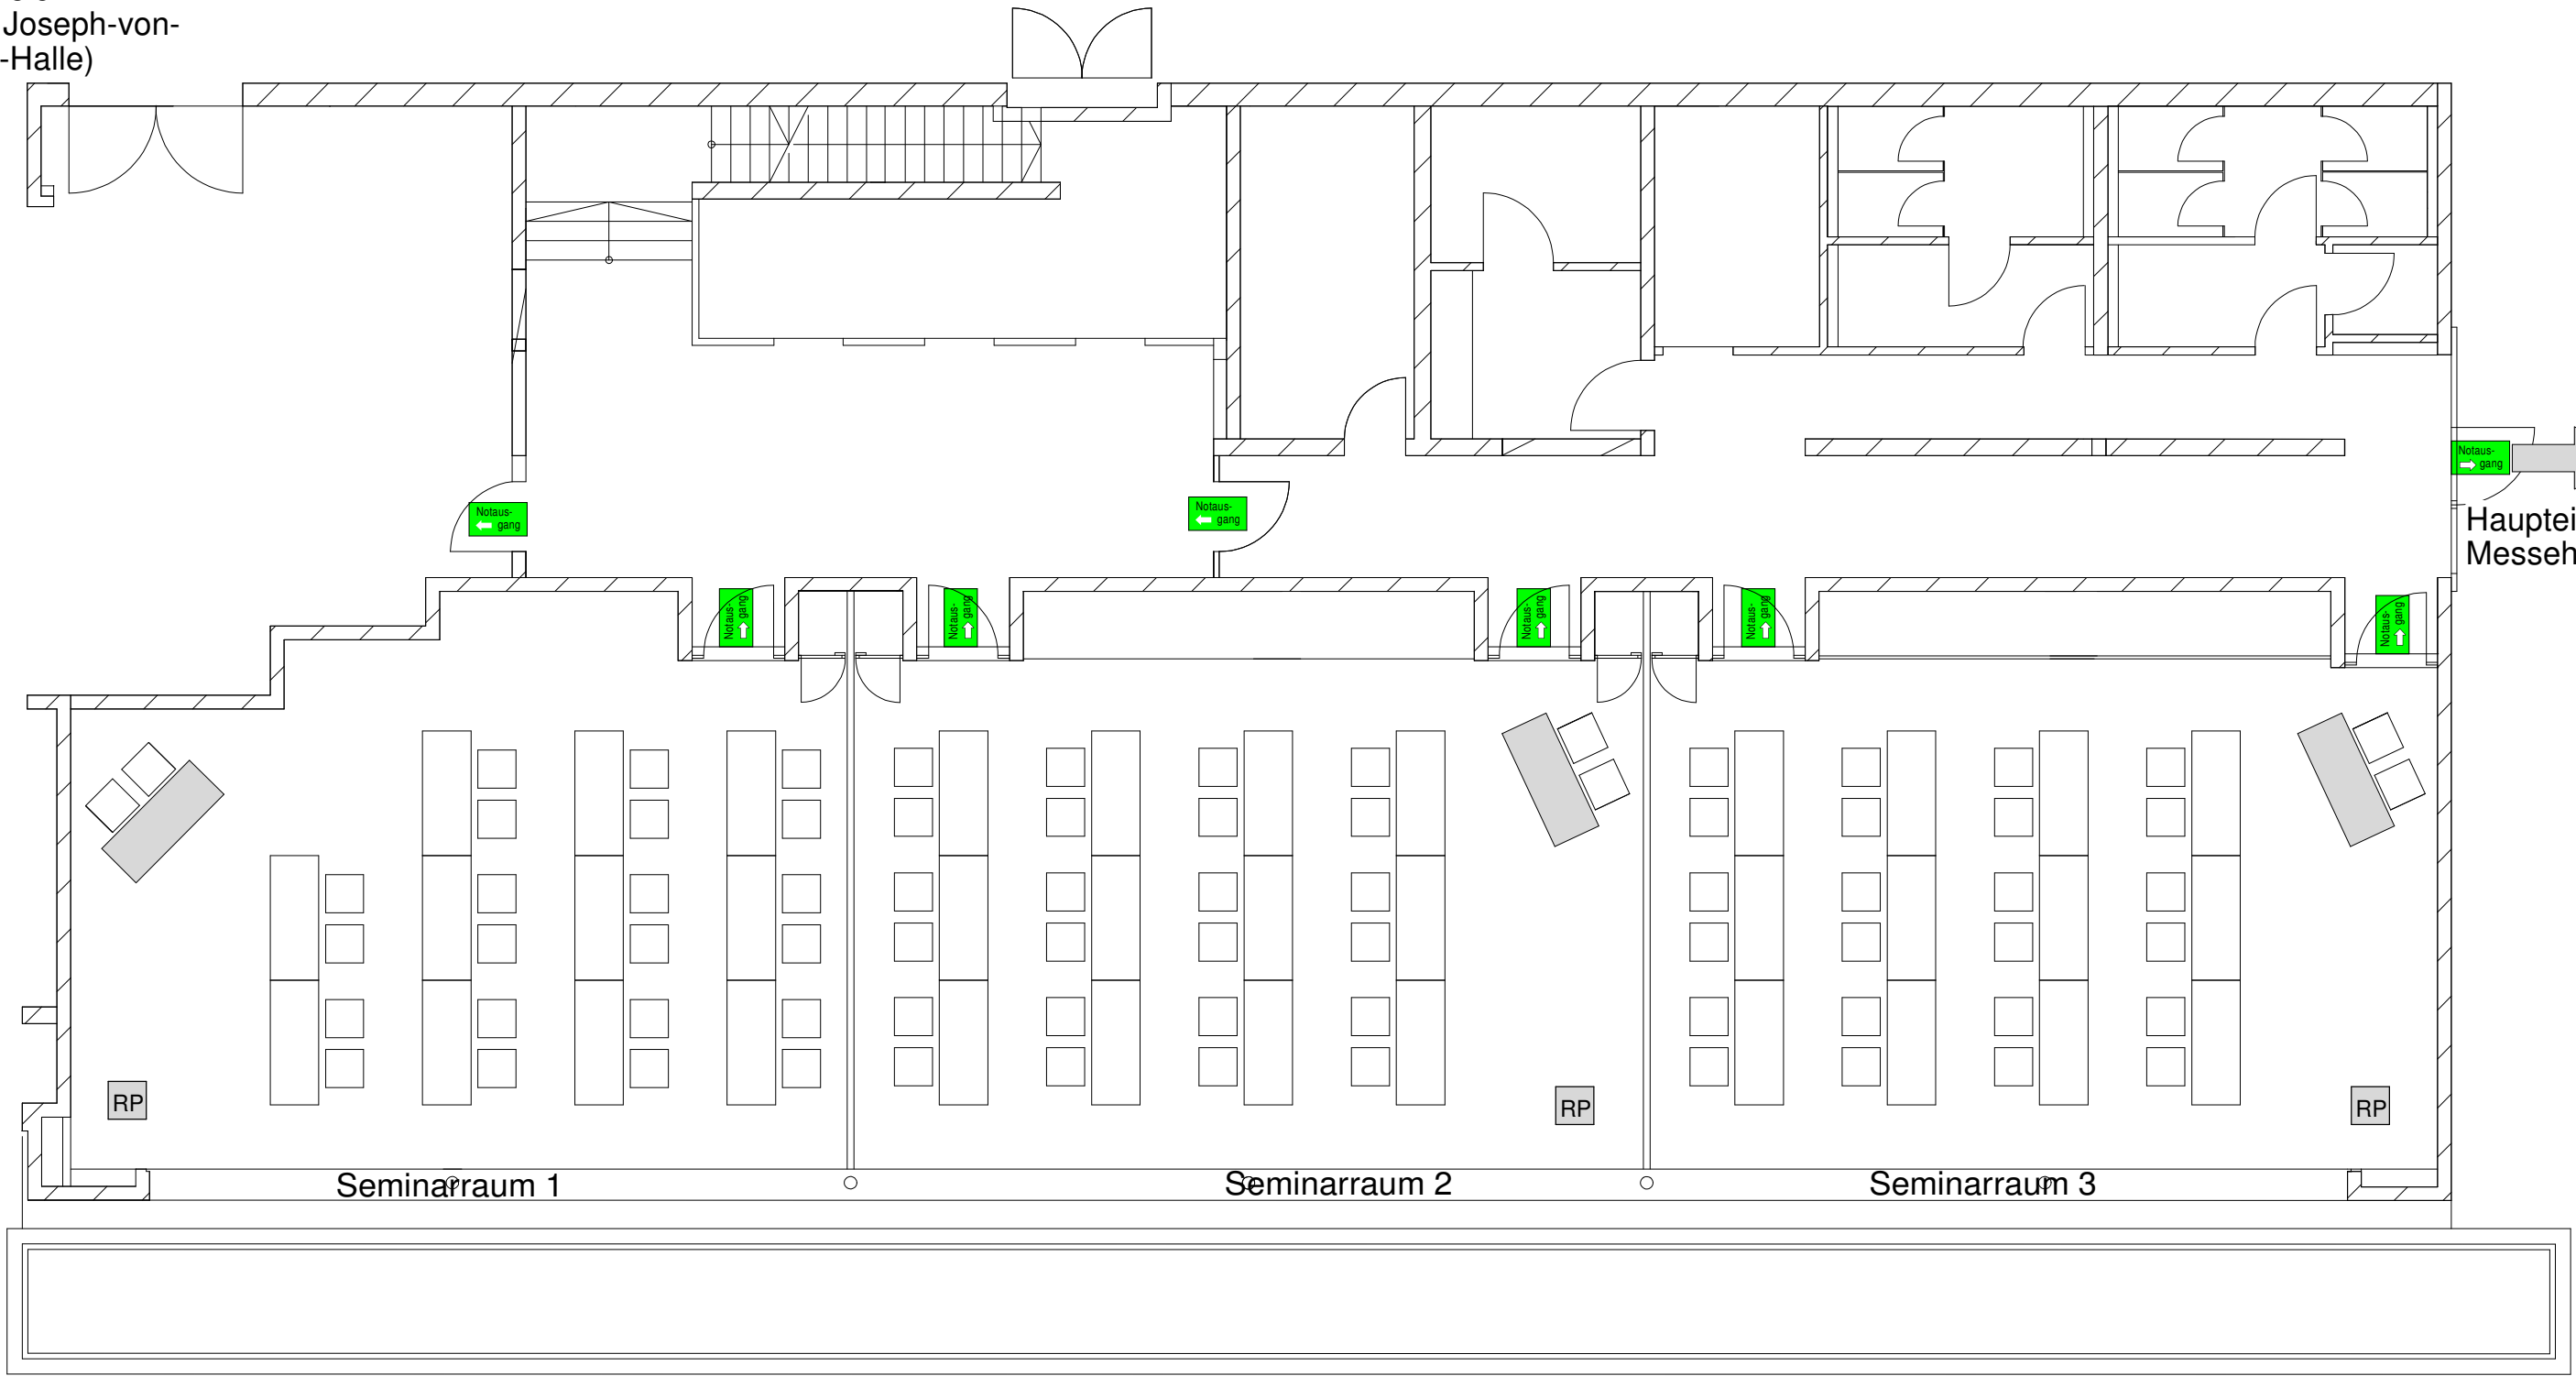

Parkplatz
Seminarbereich
(Rückseite Joseph-von-
Fraunhofer-Halle)

Notaus-
gang

Haupteingang
Messehalle

Notaus-
gang

Joseph-von-
Fraunhofer-Halle

Seminarbereich Konferenz/Tagung		Maßstab 1:100 Blattformat DIN A3 Stand: 21.01.2014		Seminarbereich der Joseph- von-Fraunhofer-Halle, Straubing		Konferenzbestuhlung (2er): je Raum ca. 20 - 24 PAX Kombination Raum 2+3: ca. 50 - 54 PAX Kombination Raum 1-3: ca. 80 - 100 PAX	
		Datum	Name				
	Bearb.	13.03.2012	M. Seybold				
	Gepr.						
	Norm						
				M. Seybold michael.seybold@ ausstellungen-gmbh.de 09421 / 944 90 508		Blatt 1	
Zust.	Änderung	Datum	Name	Urspr.:	Ers. für:	Ers. durch:	RP Rednerpult incl. Tonanlage

Parkplatz
Seminarbereich
(Rückseite Joseph-von-
Fraunhofer-Halle)

Notaus-
gang

Haupteingang
Messehalle

Notaus-
gang

Joseph-von-
Fraunhofer-Halle

Seminarbereich Konferenz/Tagung		Maßstab 1:100 Blattformat DIN A3 Stand: 21.01.2014		Seminarbereich der Joseph- von-Fraunhofer-Halle, Straubing		Konferenzbestuhlung (2er): je Raum ca. 20 - 24 PAX Kombination Raum 2+3: ca. 50 - 54 PAX Kombination Raum 1-3: ca. 80 - 100 PAX	
		Datum	Name				
	Bearb.	13.03.2012	M. Seybold				
	Gepr.						
	Norm						
 Straubinger Ausstellungs- und Veranstaltungs GmbH				M. Seybold michael.seybold@ ausstellungen-gmbh.de 09421 / 944 90 508		Blatt 1	
Zust.	Änderung	Datum	Name	Urspr.:	Ers. für:	Ers. durch:	Rednerpult incl. Tonanlage