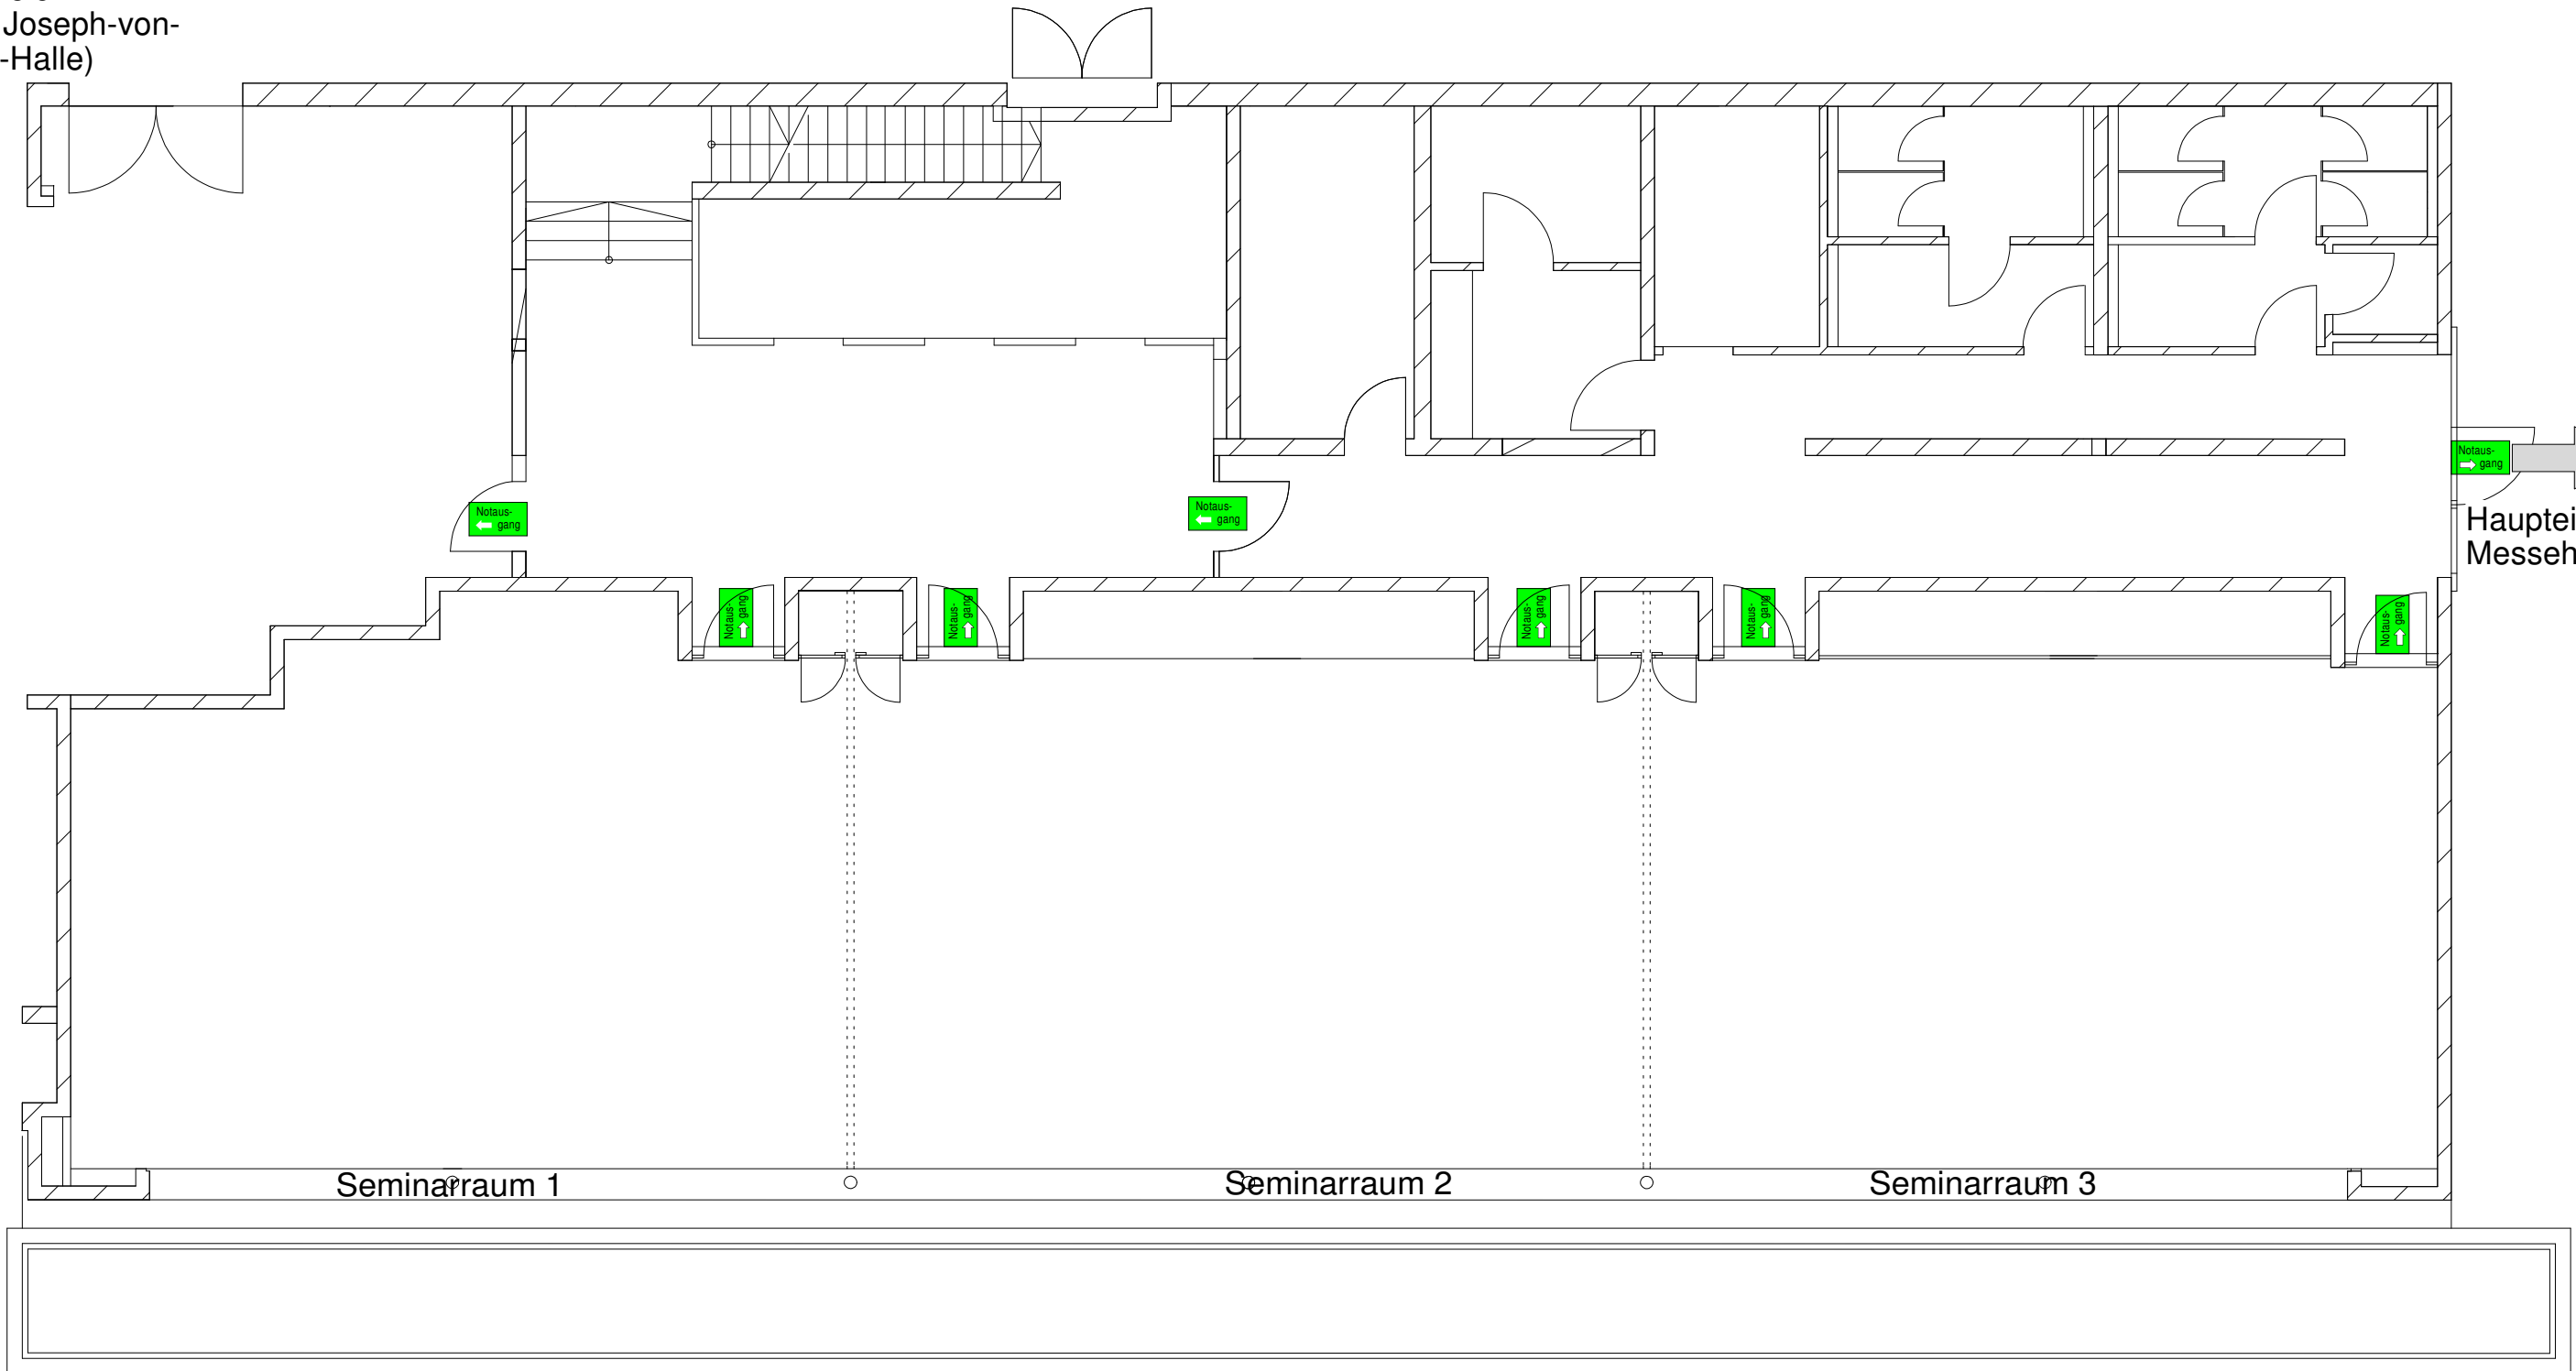

Parkplatz
Seminarbereich
(Rückseite Joseph-von-
Fraunhofer-Halle)

Notaus-
gang
↑

Haupteingang
Messehalle

Notaus-
gang
↓

Seminarraum 1

Seminarraum 2

Seminarraum 3

Joseph-von-
Fraunhofer-Halle

Seminarbereich Konferenz/Tagung		Maßstab 1:100 Blattformat DIN A3 Stand: 21.01.2014		Seminarbereich der Joseph- von-Fraunhofer-Halle, Straubing		Konferenzbestuhlung: je Raum ca. 20 - 24 PAX Kombination Raum 2+3: ca. 50 - 54 PAX Kombination Raum 1-3: ca. 80 - 100 PAX	
		Datum	Name				
		Bearb.	13.03.2012	M. Seybold			
		Gepr.					
		Norm					
				M. Seybold michael.seybold@ ausstellungen-gmbh.de 09421 / 944 90 508		Blatt 1	
1 Blätter				RP Rednerpult incl. Tonanlage			
Zust.	Änderung	Datum	Name	Urspr.:	Ers. für:	Ers. durch: