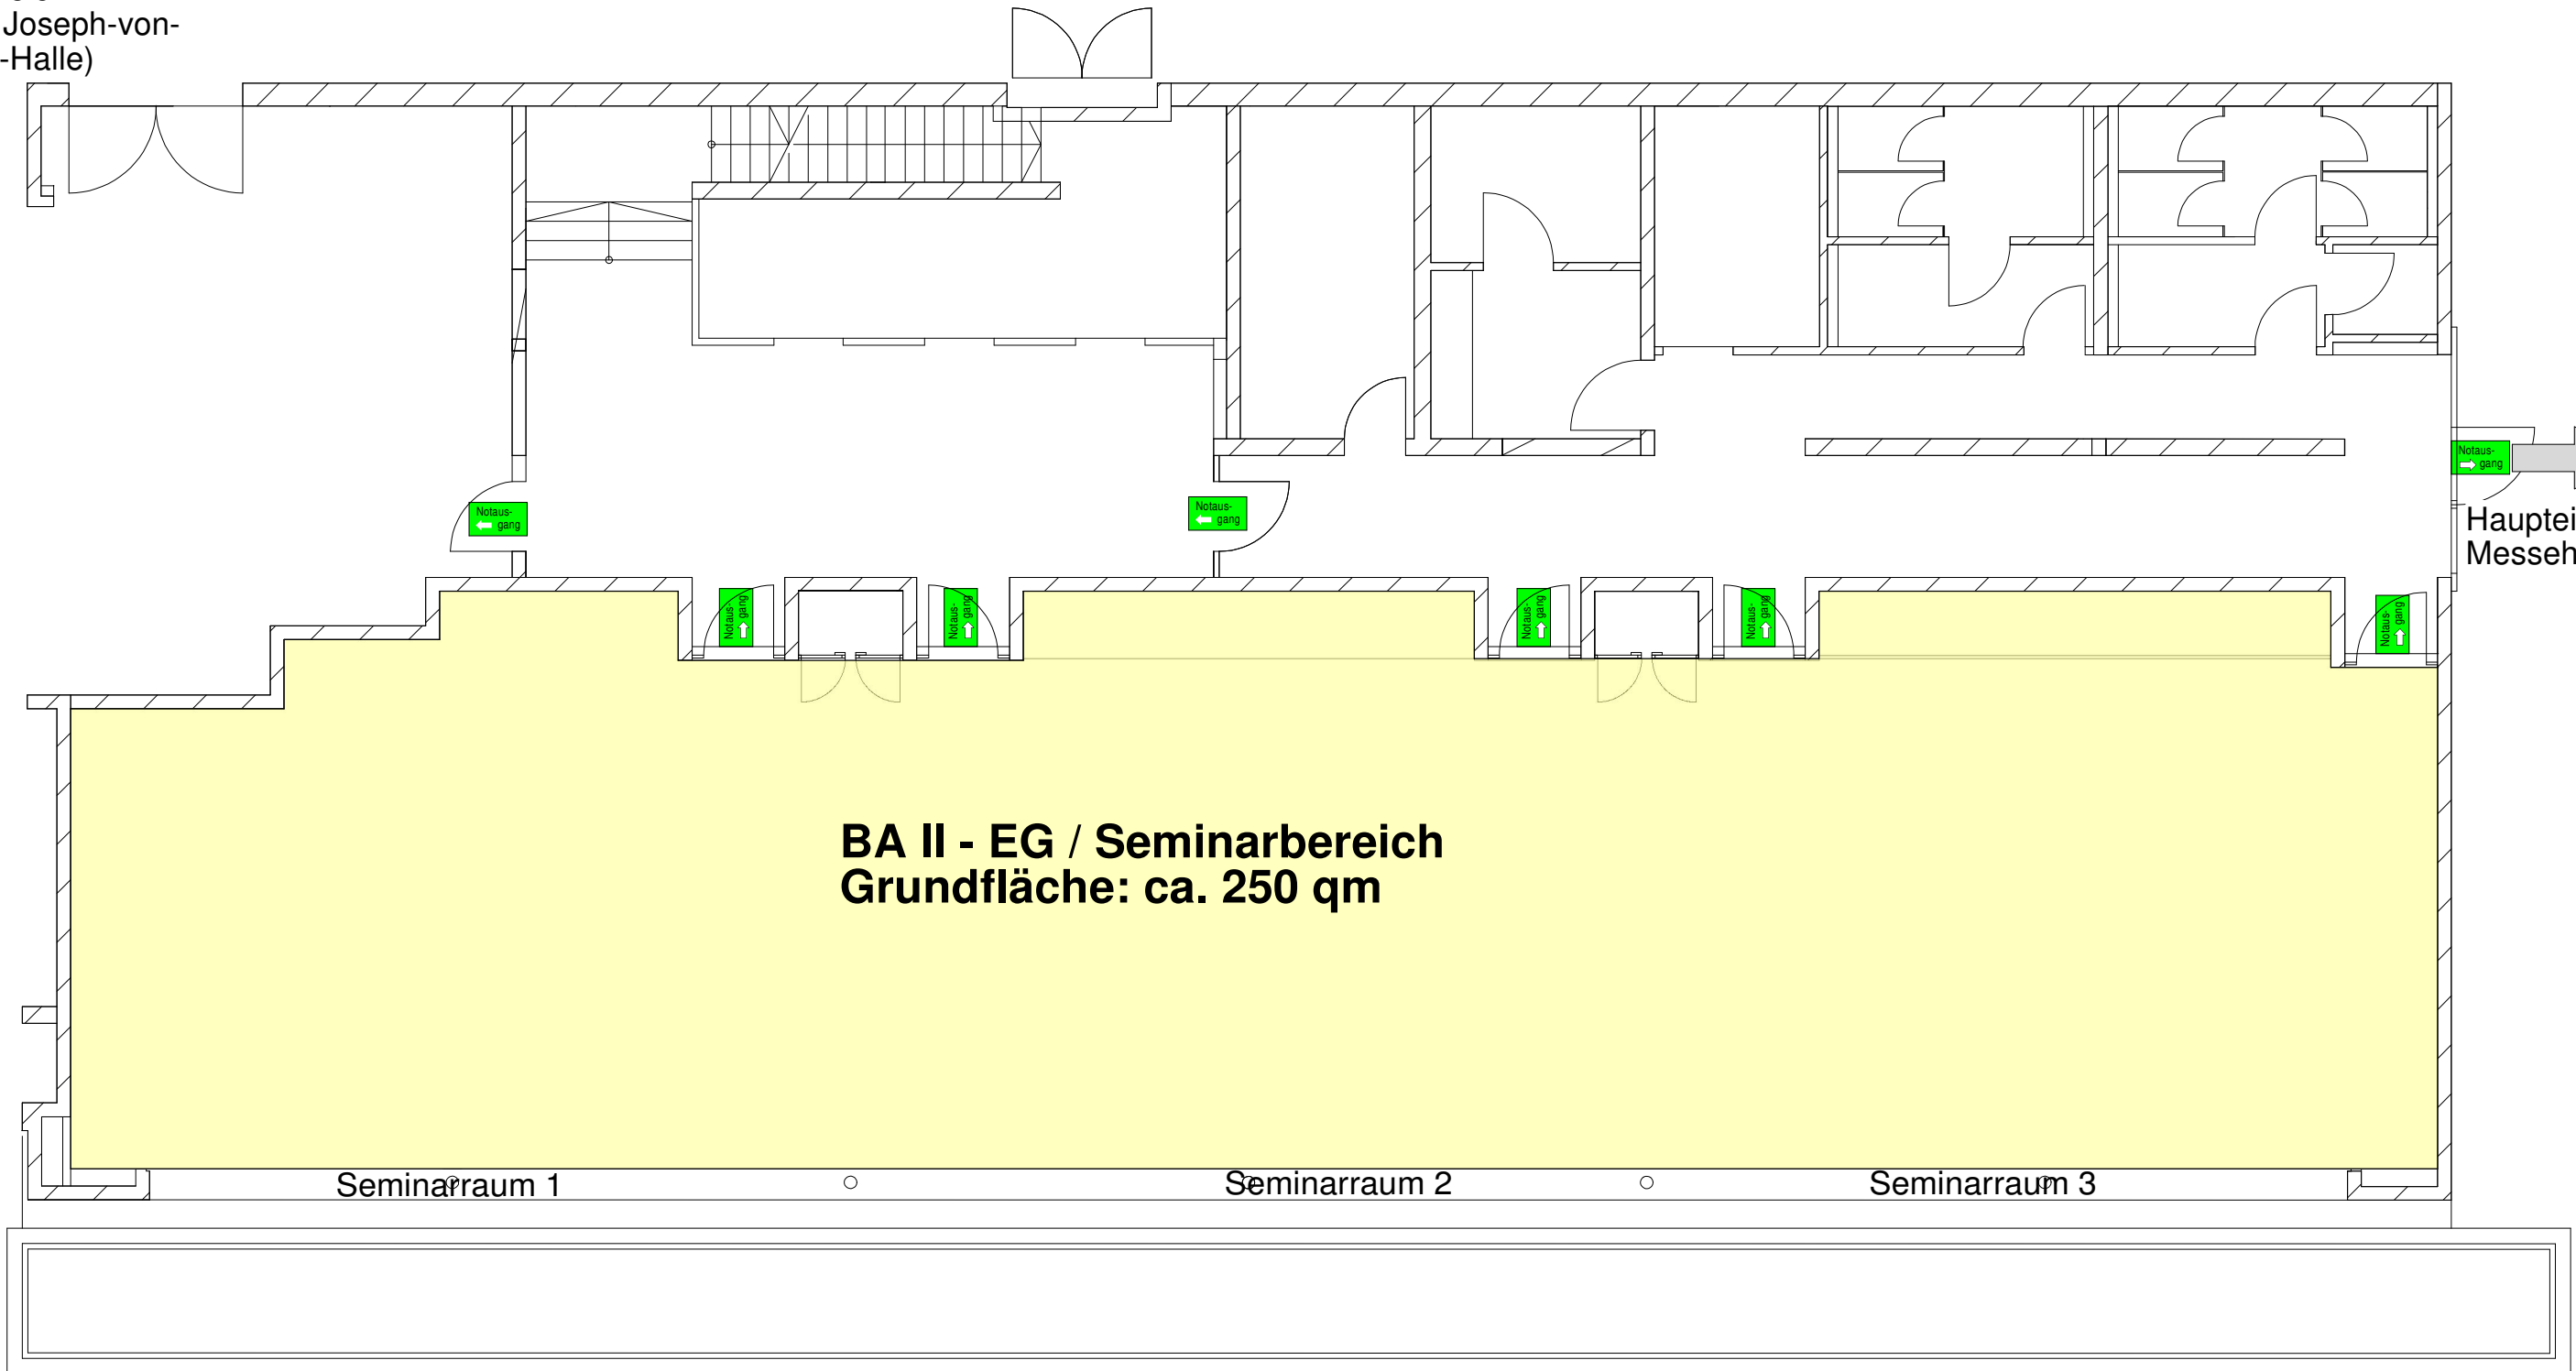

Parkplatz
Seminarbereich
(Rückseite Joseph-von-
Fraunhofer-Halle)

Notaus-
gang

Haupteingang
Messehalle

BA II - EG / Seminarbereich
Grundfläche: ca. 250 qm

Seminarraum 1

Seminarraum 2

Seminarraum 3

Notaus-
gang

Joseph-von-
Fraunhofer-Halle

Seminarbereich Konferenz/Tagung		Maßstab 1:100 Blattformat DIN A3 Stand: 21.01.2014		Seminarbereich der Joseph- von-Fraunhofer-Halle, Straubing		Konferenzbestuhlung: je Raum ca. 20 - 24 PAX Kombination Raum 2+3: ca. 50 - 54 PAX Kombination Raum 1-3: ca. 80 - 100 PAX	
		Datum	Name				
		Bearb.	13.03.2012	M. Seybold			
		Gepr.					
		Norm					
				M. Seybold michael.seybold@ ausstellungen-gmbh.de 09421 / 944 90 508		Blatt 1	
Zust.	Änderung	Datum	Name	Urspr.:	Ers. für:	Ers. durch:	RP Rednerpult incl. Tonanlage