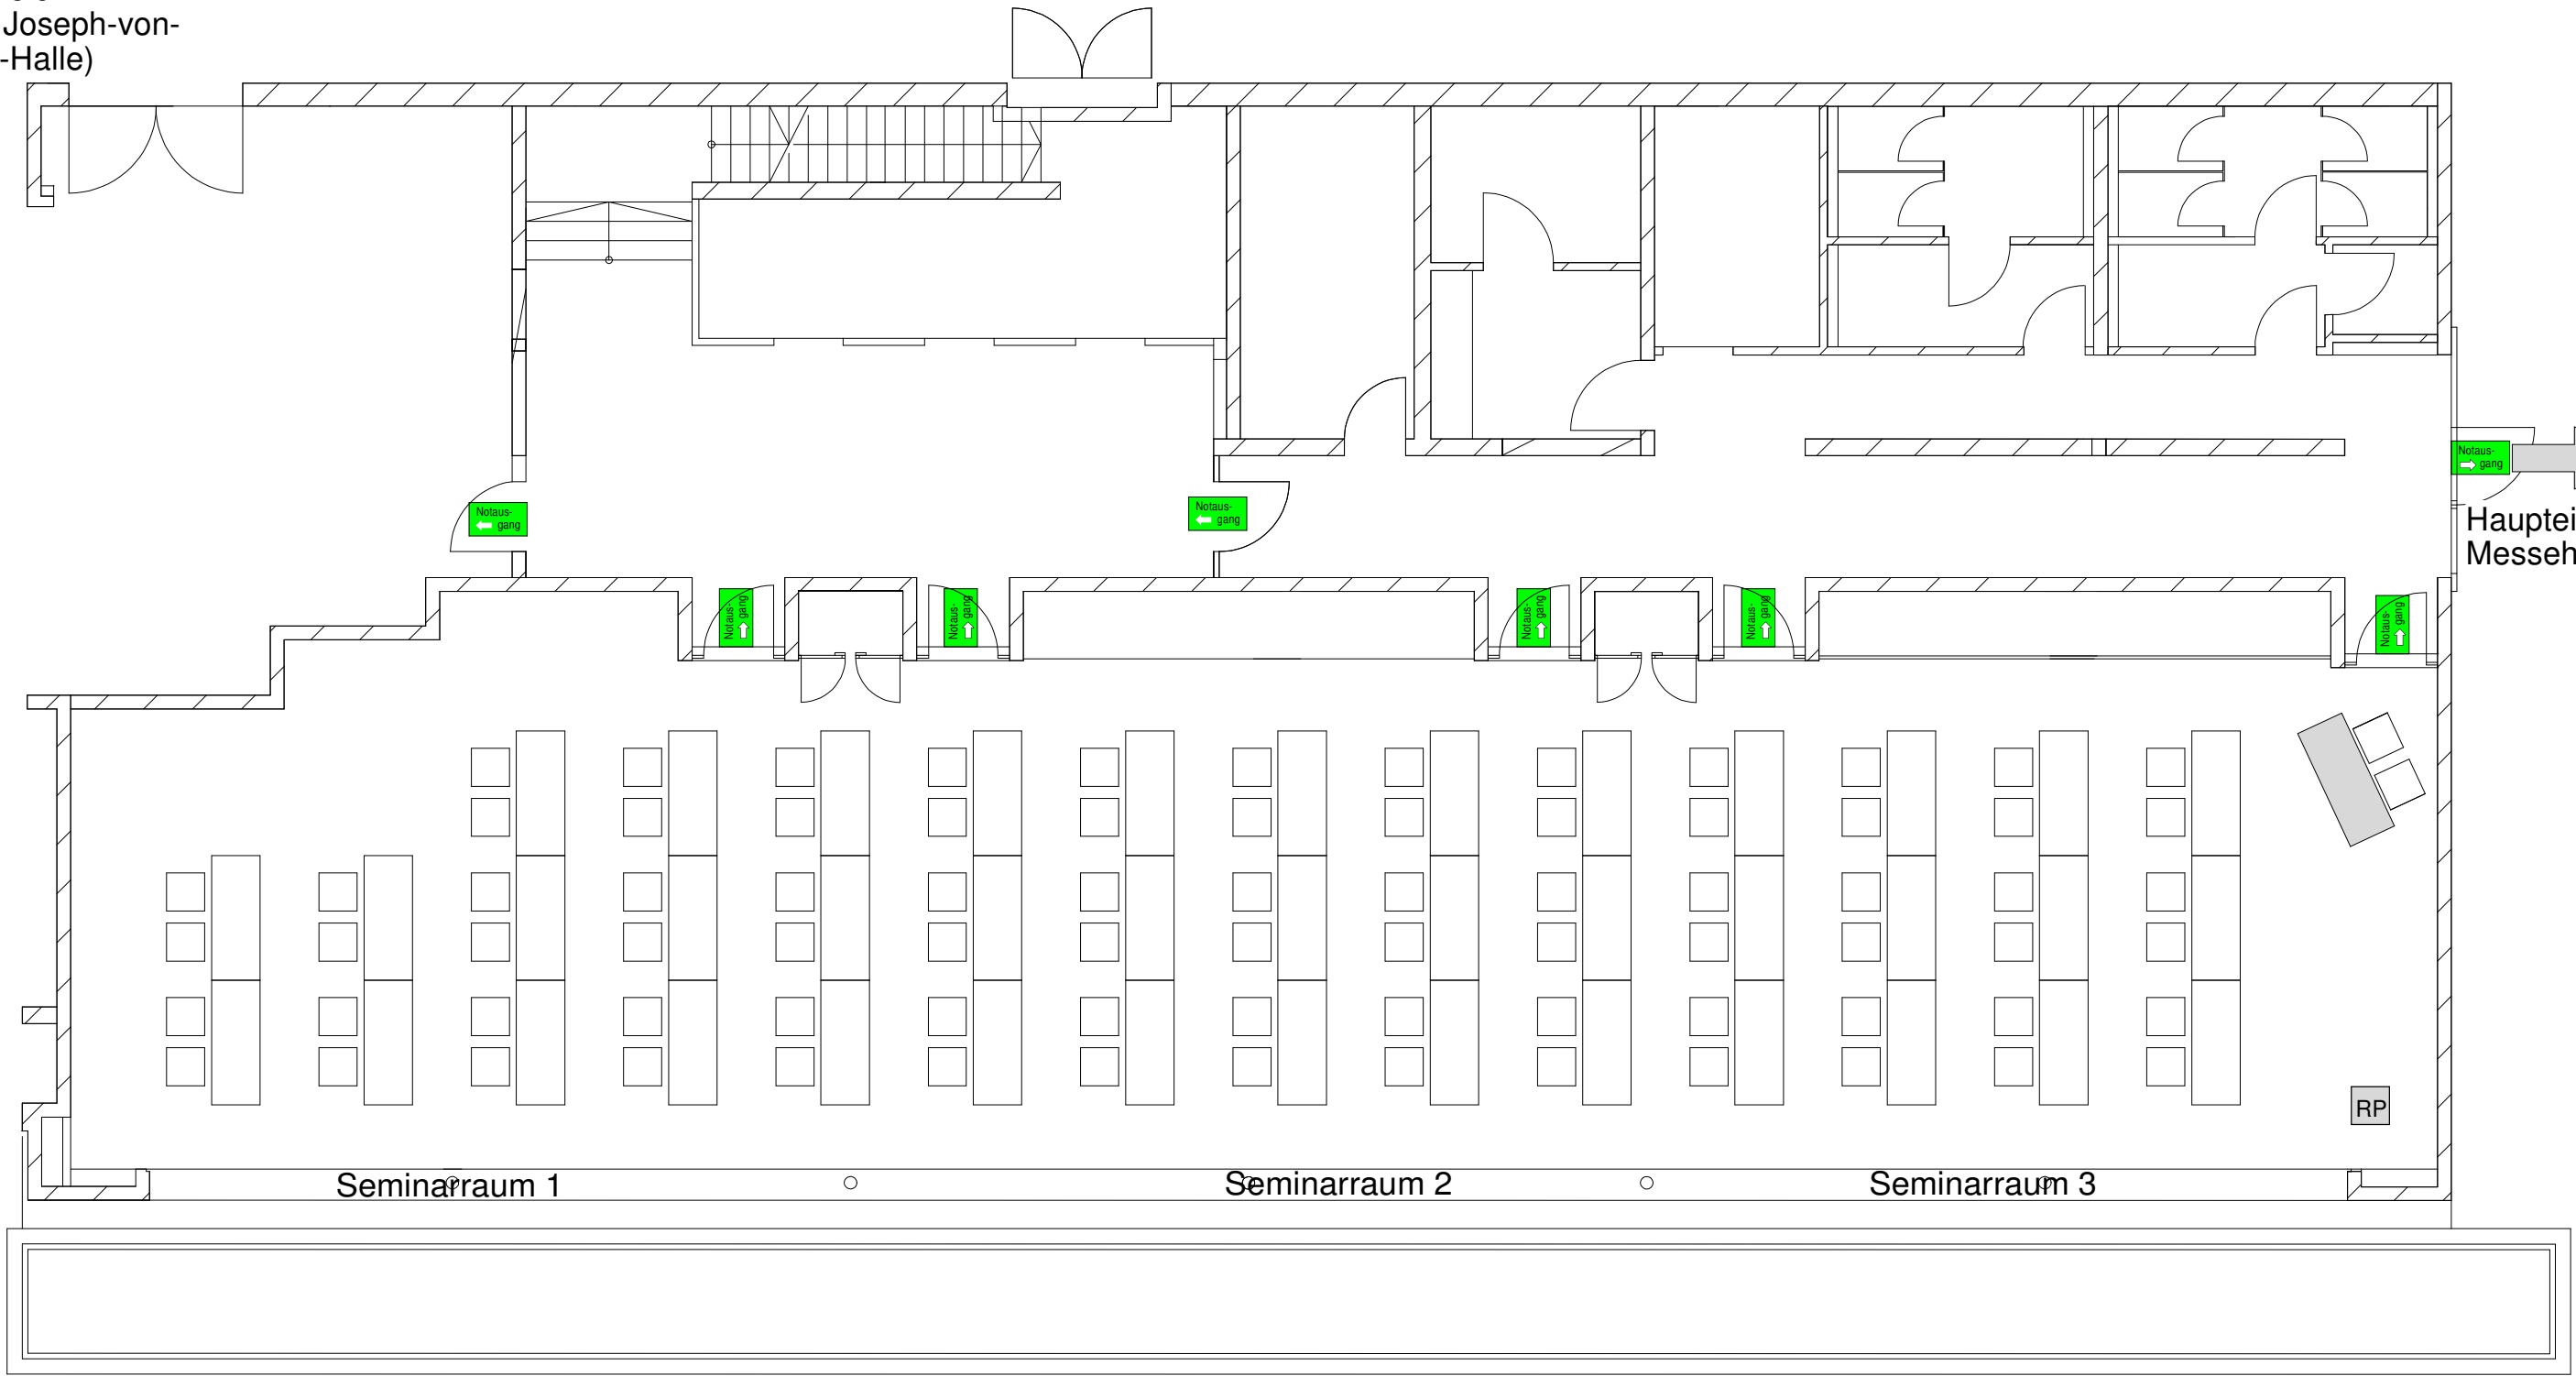

Parkplatz
Seminarbereich
(Rückseite Joseph-von-
Fraunhofer-Halle)

Notaus-
gang

Haupteingang
Messehalle

Notaus-
gang

Joseph-von-
Fraunhofer-Halle

Seminarbereich Konferenz/Tagung		Maßstab 1:100 Blattformat DIN A3 Stand: 21.01.2014		Konferenzbestuhlung (2er): je Raum ca. 20 - 24 PAX Kombination Raum 2+3: ca. 50 - 54 PAX Kombination Raum 1-3: ca. 80 - 100 PAX	
		Seminarbereich der Joseph- von-Fraunhofer-Halle, Straubing			
	Datum	Name			
	Bearb.	13.03.2012 M. Seybold			
	Gepr.				
	Norm				
				Blatt 1 Blätter	
		M. Seybold michael.seybold@ ausstellungen-gmbh.de 09421 / 944 90 508			
Zust.	Änderung	Datum	Name Urspr.:	Ers. für:	Ers. durch:

RP Rednerpult incl. Tonanlage