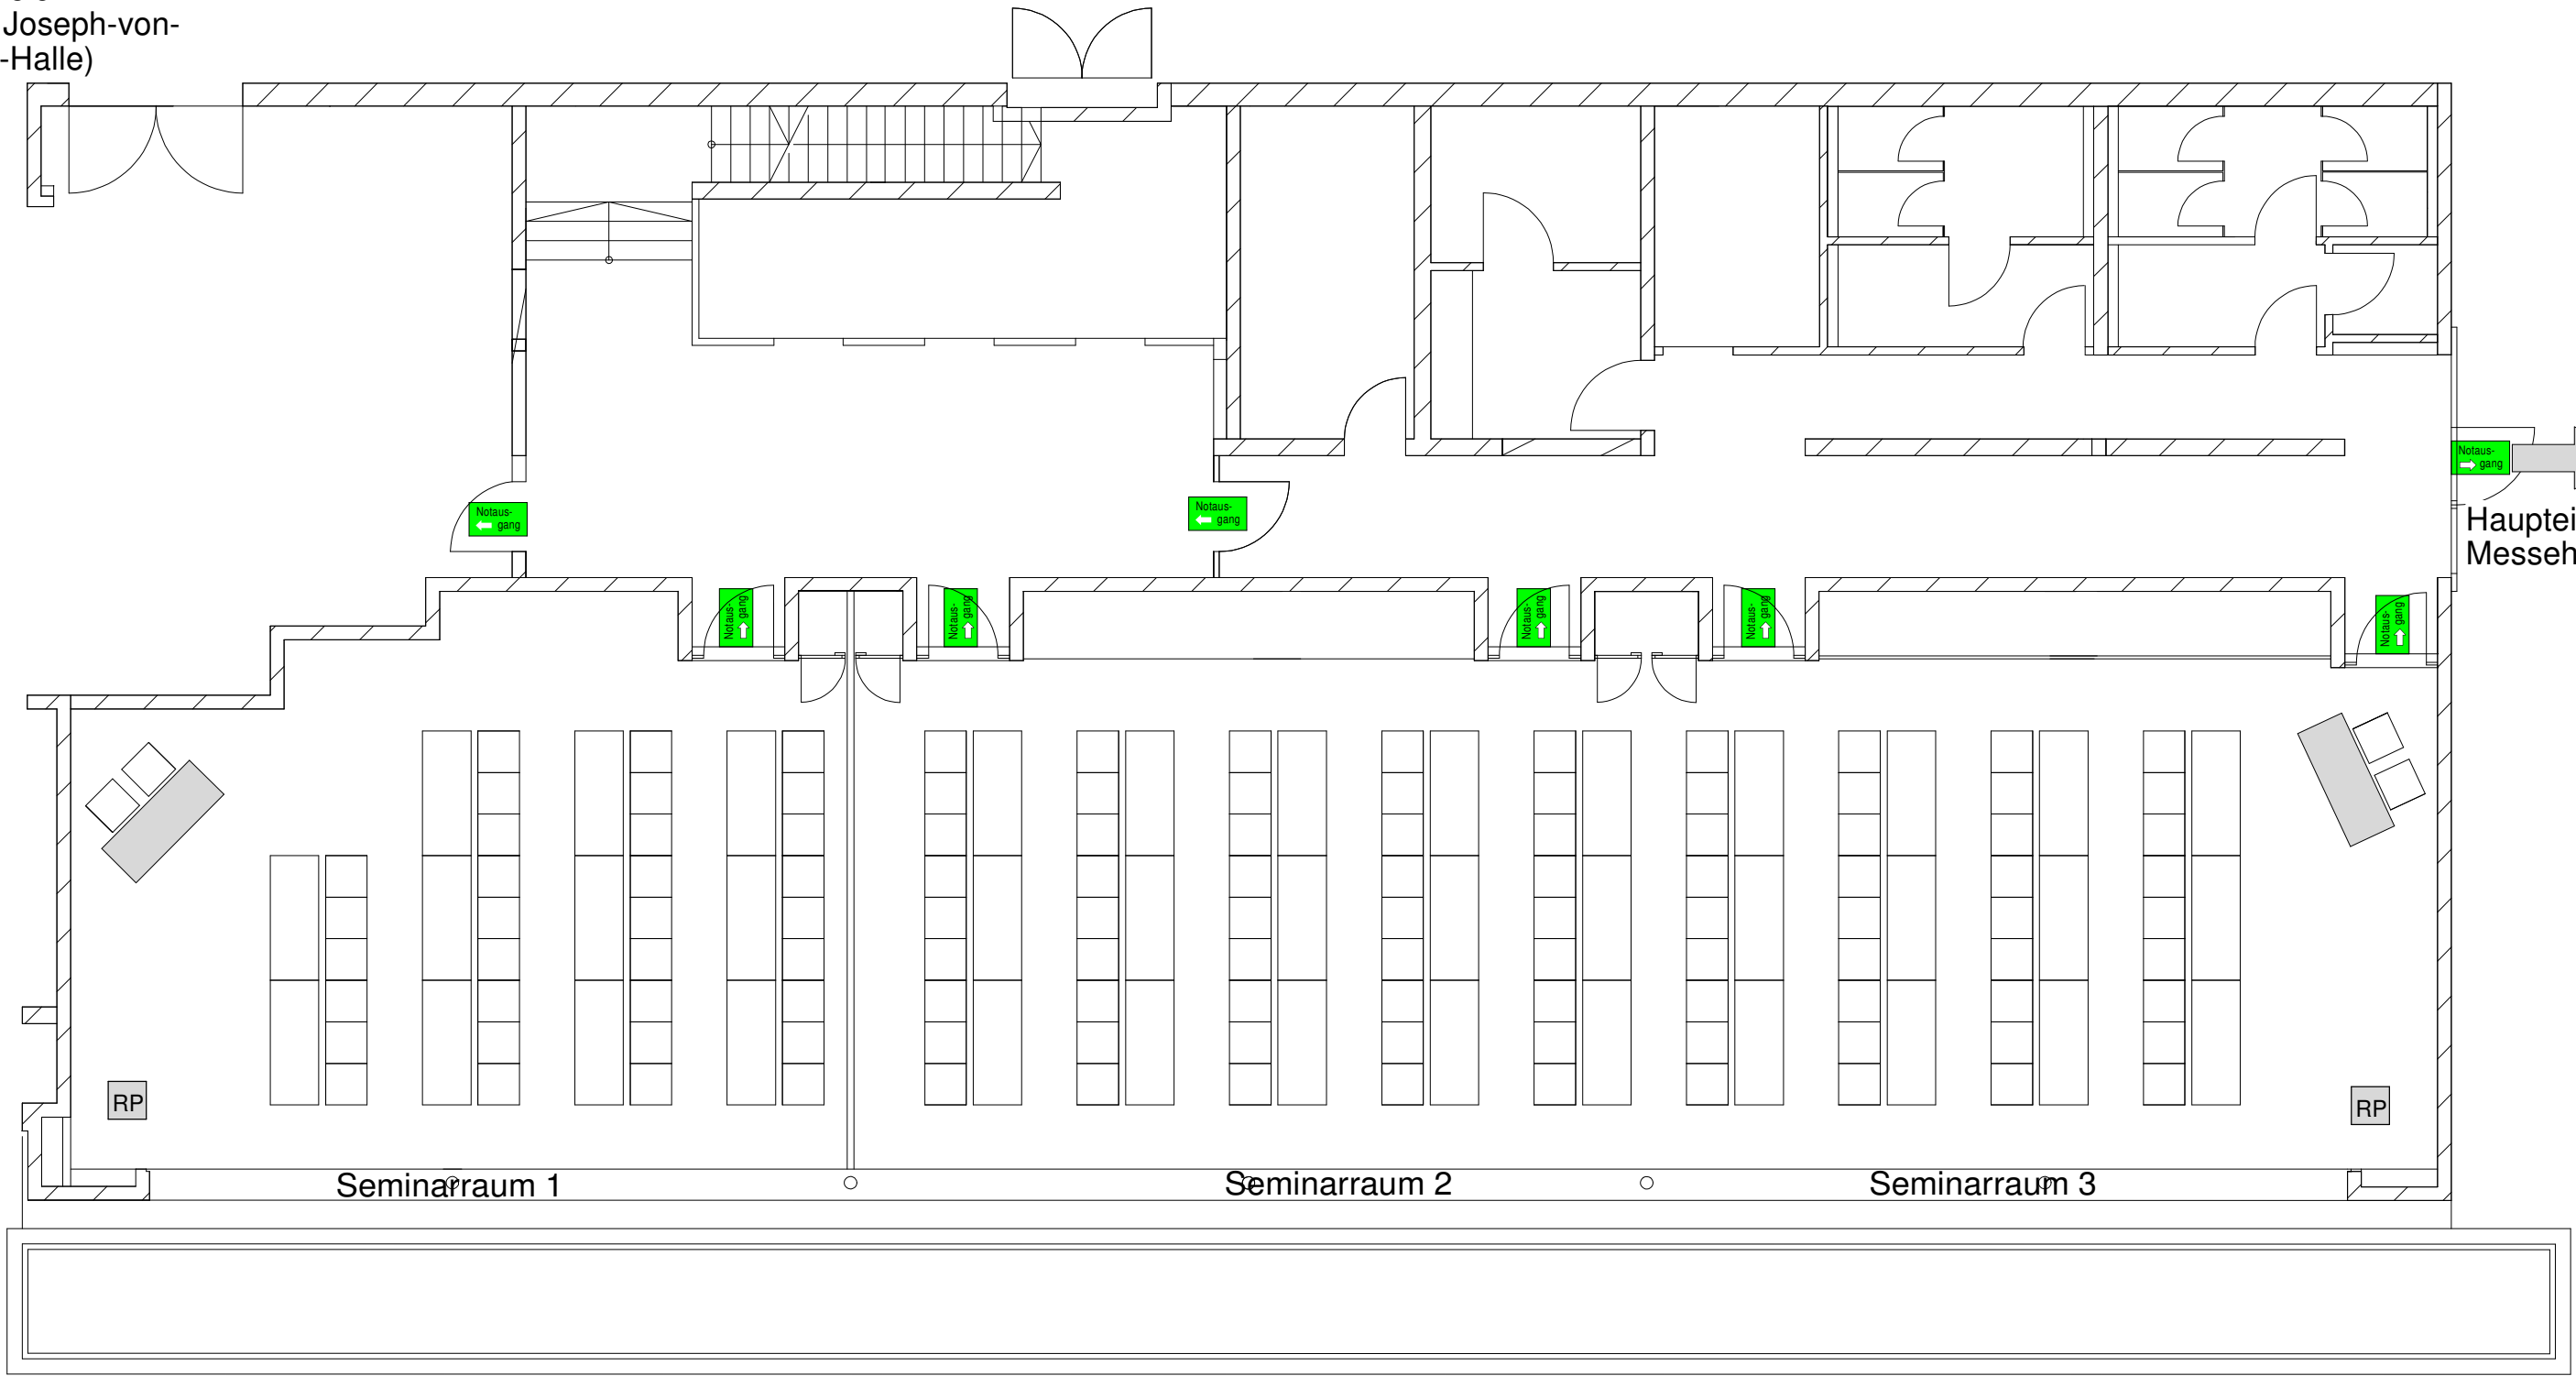

Parkplatz
Seminarbereich
(Rückseite Joseph-von-
Fraunhofer-Halle)

Notaus-
gang

Haupteingang
Messehalle

Notaus-
gang

Joseph-von-
Fraunhofer-Halle

Seminarbereich Konferenz/Tagung		Maßstab 1:100 Blattformat DIN A3 Stand: 21.01.2014		Seminarbereich der Joseph- von-Fraunhofer-Halle, Straubing		Konferenzbestuhlung (3er): je Raum ca. 30 - 36 PAX Kombination Raum 2+3: ca. 70 - 80 PAX Kombination Raum 1-3: ca. 120 PAX	
		Datum	Name				
	Bearb.	13.03.2012	M. Seybold				
	Gepr.						
	Norm						
				M. Seybold michael.seybold@ ausstellungen-gmbh.de 09421 / 944 90 508		Blatt 1	
Zust.	Änderung	Datum	Name	Urspr.:	Ers. für:	Ers. durch:	RP Rednerpult incl. Tonanlage

Parkplatz
Seminarbereich
(Rückseite Joseph-von-
Fraunhofer-Halle)

Notaus-
gang

Haupteingang
Messehalle

Notaus-
gang

Joseph-von-
Fraunhofer-Halle

Seminarbereich Konferenz/Tagung		Maßstab 1:100 Blattformat DIN A3 Stand: 21.01.2014		Seminarbereich der Joseph- von-Fraunhofer-Halle, Straubing		Konferenzbestuhlung (3er): je Raum ca. 30 - 36 PAX Kombination Raum 2+3: ca. 70 - 80 PAX Kombination Raum 1-3: ca. 120 PAX	
		Datum	Name				
		Bearb.	13.03.2012	M. Seybold			
		Gepr.					
		Norm					
		SR. erleben Straubinger Ausstellungs- und Veranstaltungs GmbH		M. Seybold michael.seybold@ ausstellungen-gmbh.de 09421 / 944 90 508		Blatt 1	
Zust.	Änderung	Datum	Name	Urspr.:	Ers. für:	Ers. durch:	RP Rednerpult incl. Tonanlage