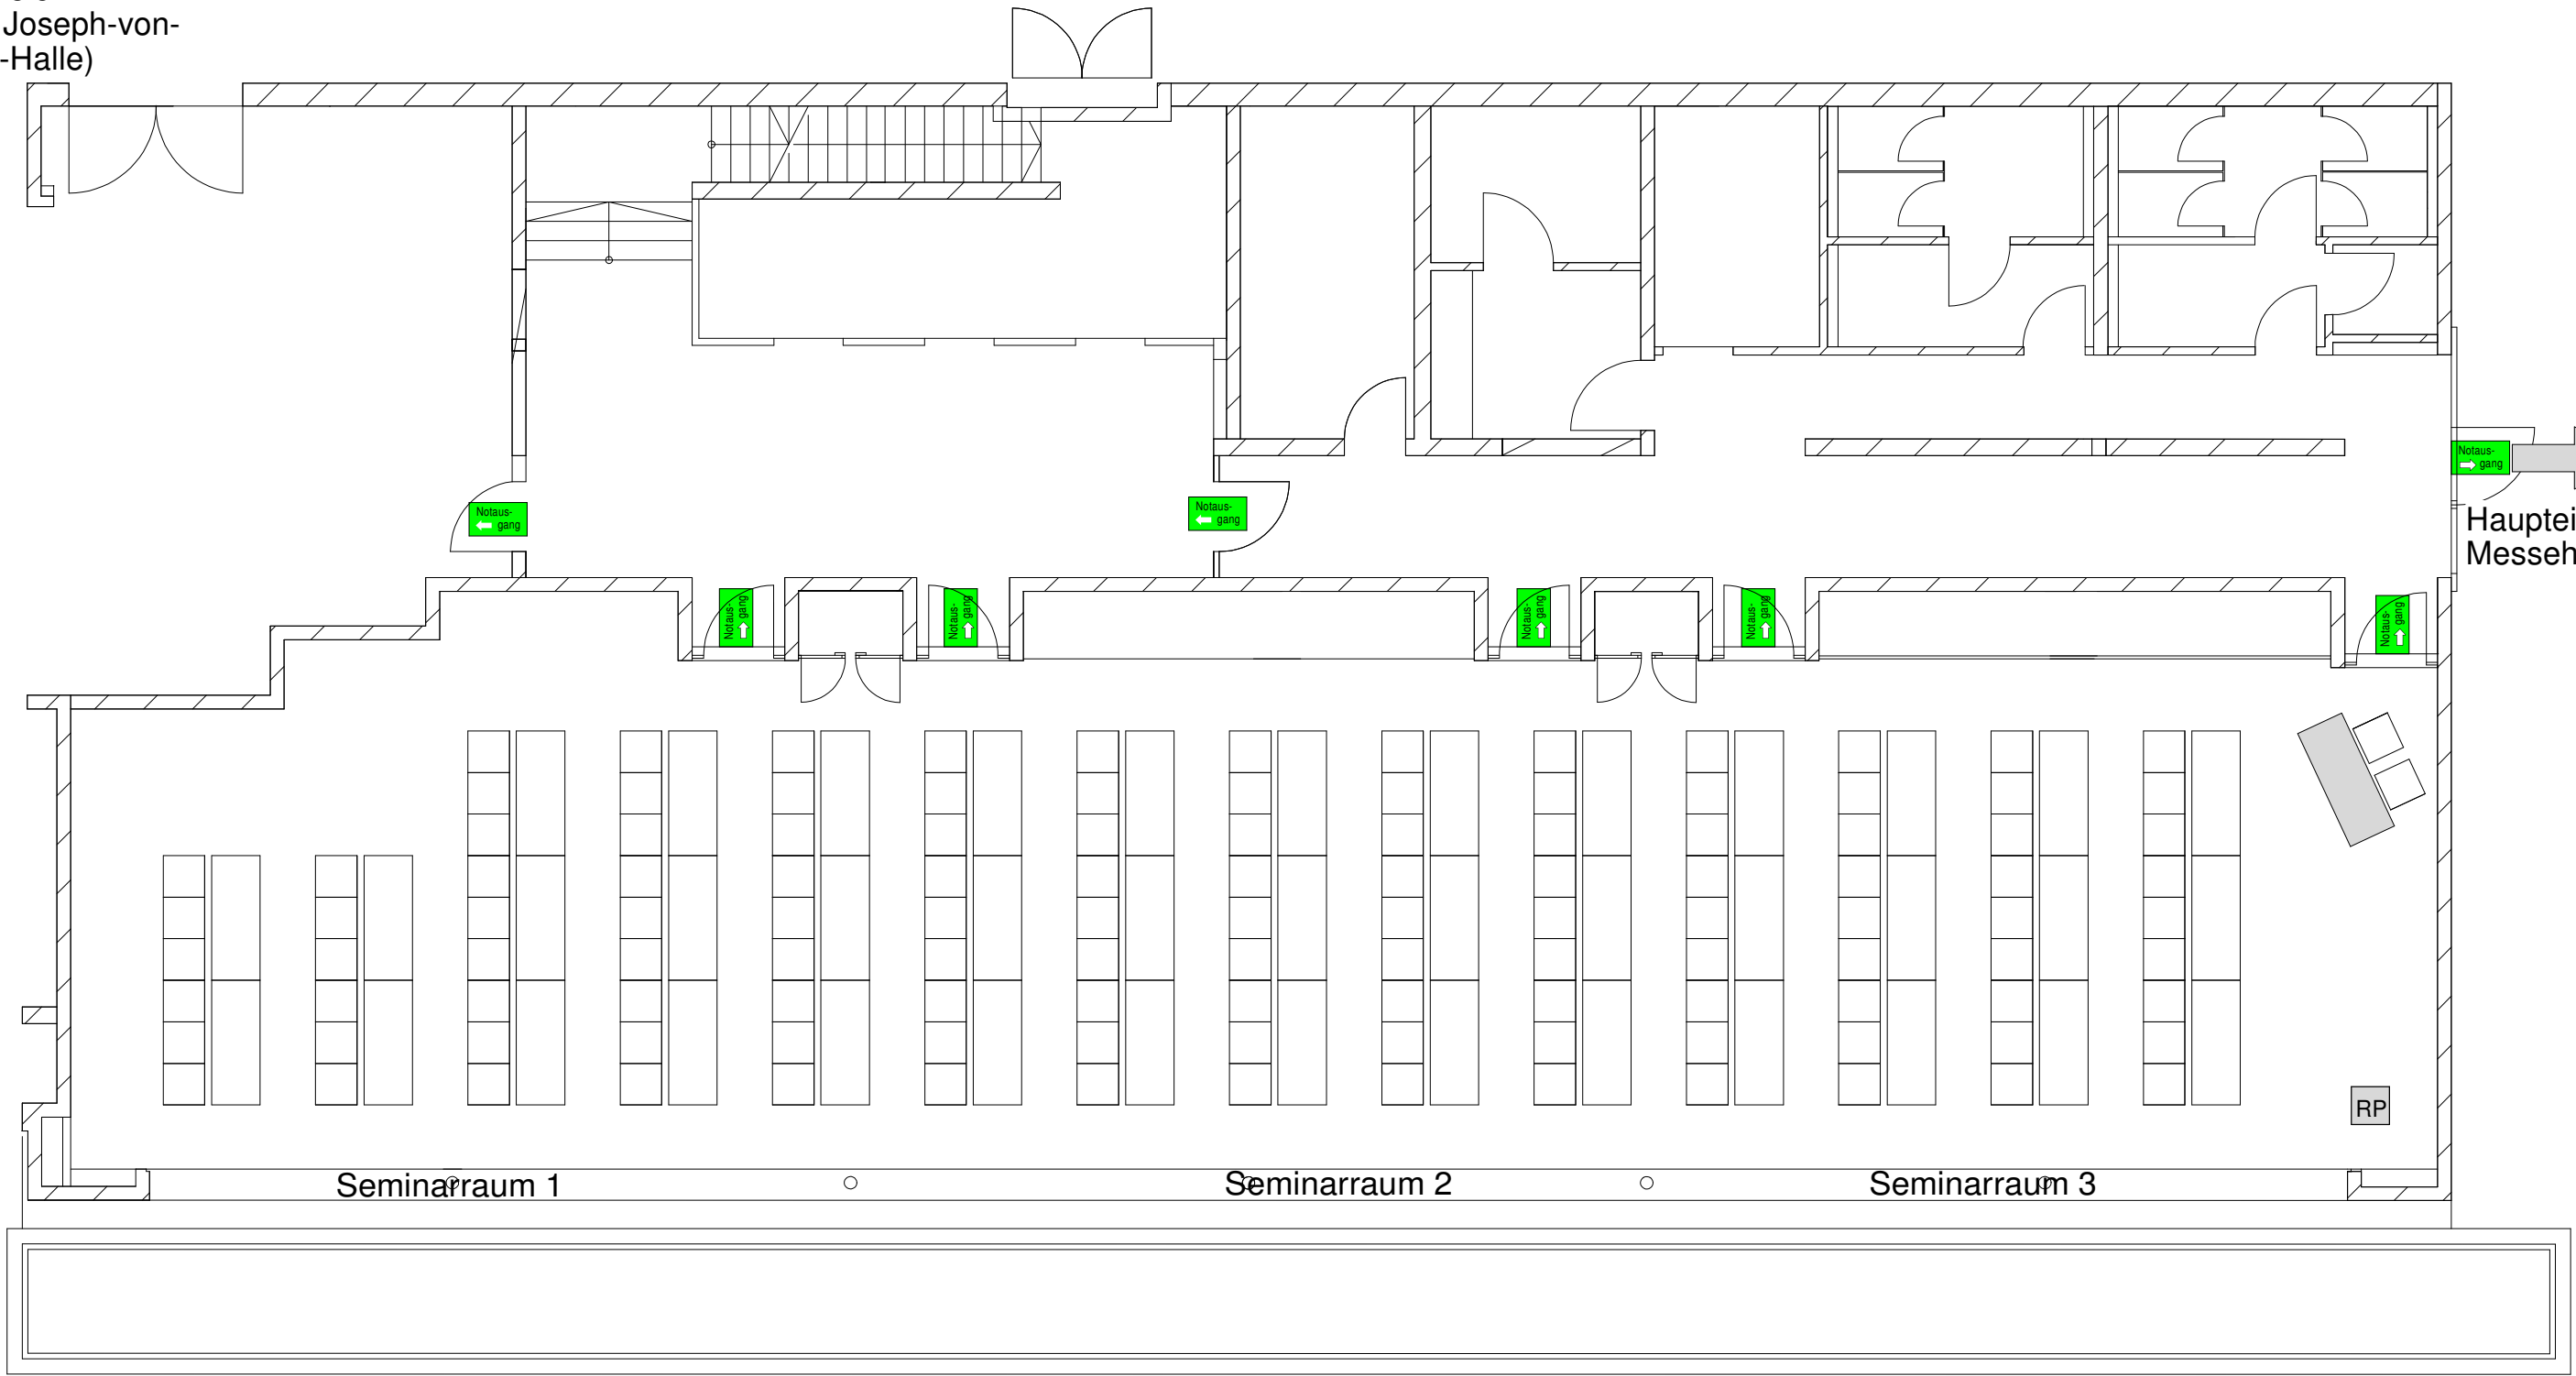

Parkplatz
Seminarbereich
(Rückseite Joseph-von-
Fraunhofer-Halle)

Notaus-
gang

Haupteingang
Messehalle

Notaus-
gang

Joseph-von-
Fraunhofer-Halle

Seminarbereich Konferenz/Tagung		Maßstab 1:100 Blattformat DIN A3 Stand: 21.01.2014		Seminarbereich der Joseph- von-Fraunhofer-Halle, Straubing		Konferenzbestuhlung (3er): je Raum ca. 30 - 36 PAX Kombination Raum 2+3: ca. 70 - 80 PAX Kombination Raum 1-3: ca. 120 PAX	
		Datum	Name				
		Bearb.	13.03.2012	M. Seybold			
		Gepr.					
		Norm					
		SR. erleben Straubinger Ausstellungs- und Veranstaltungs GmbH		M. Seybold michael.seybold@ ausstellungen-gmbh.de 09421 / 944 90 508		Blatt 1	
Zust.	Änderung	Datum	Name	Urspr.:	Ers. für:	Ers. durch:	RP Rednerpult incl. Tonanlage

Parkplatz
Seminarbereich
(Rückseite Joseph-von-
Fraunhofer-Halle)

Notaus-
gang

Haupteingang
Messehalle

Notaus-
gang

Joseph-von-
Fraunhofer-Halle

Seminarbereich Konferenz/Tagung		Maßstab 1:100 Blattformat DIN A3 Stand: 21.01.2014		Seminarbereich der Joseph- von-Fraunhofer-Halle, Straubing		Konferenzbestuhlung (3er): je Raum ca. 30 - 36 PAX Kombination Raum 2+3: ca. 70 - 80 PAX Kombination Raum 1-3: ca. 120 PAX	
		Datum	Name				
		Bearb.	13.03.2012	M. Seybold			
		Gepr.					
		Norm					
				M. Seybold michael.seybold@ ausstellungen-gmbh.de 09421 / 944 90 508		Blatt 1	
Zust.	Änderung	Datum	Name	Urspr.:	Ers. für:	Ers. durch:	RP Rednerpult incl. Tonanlage