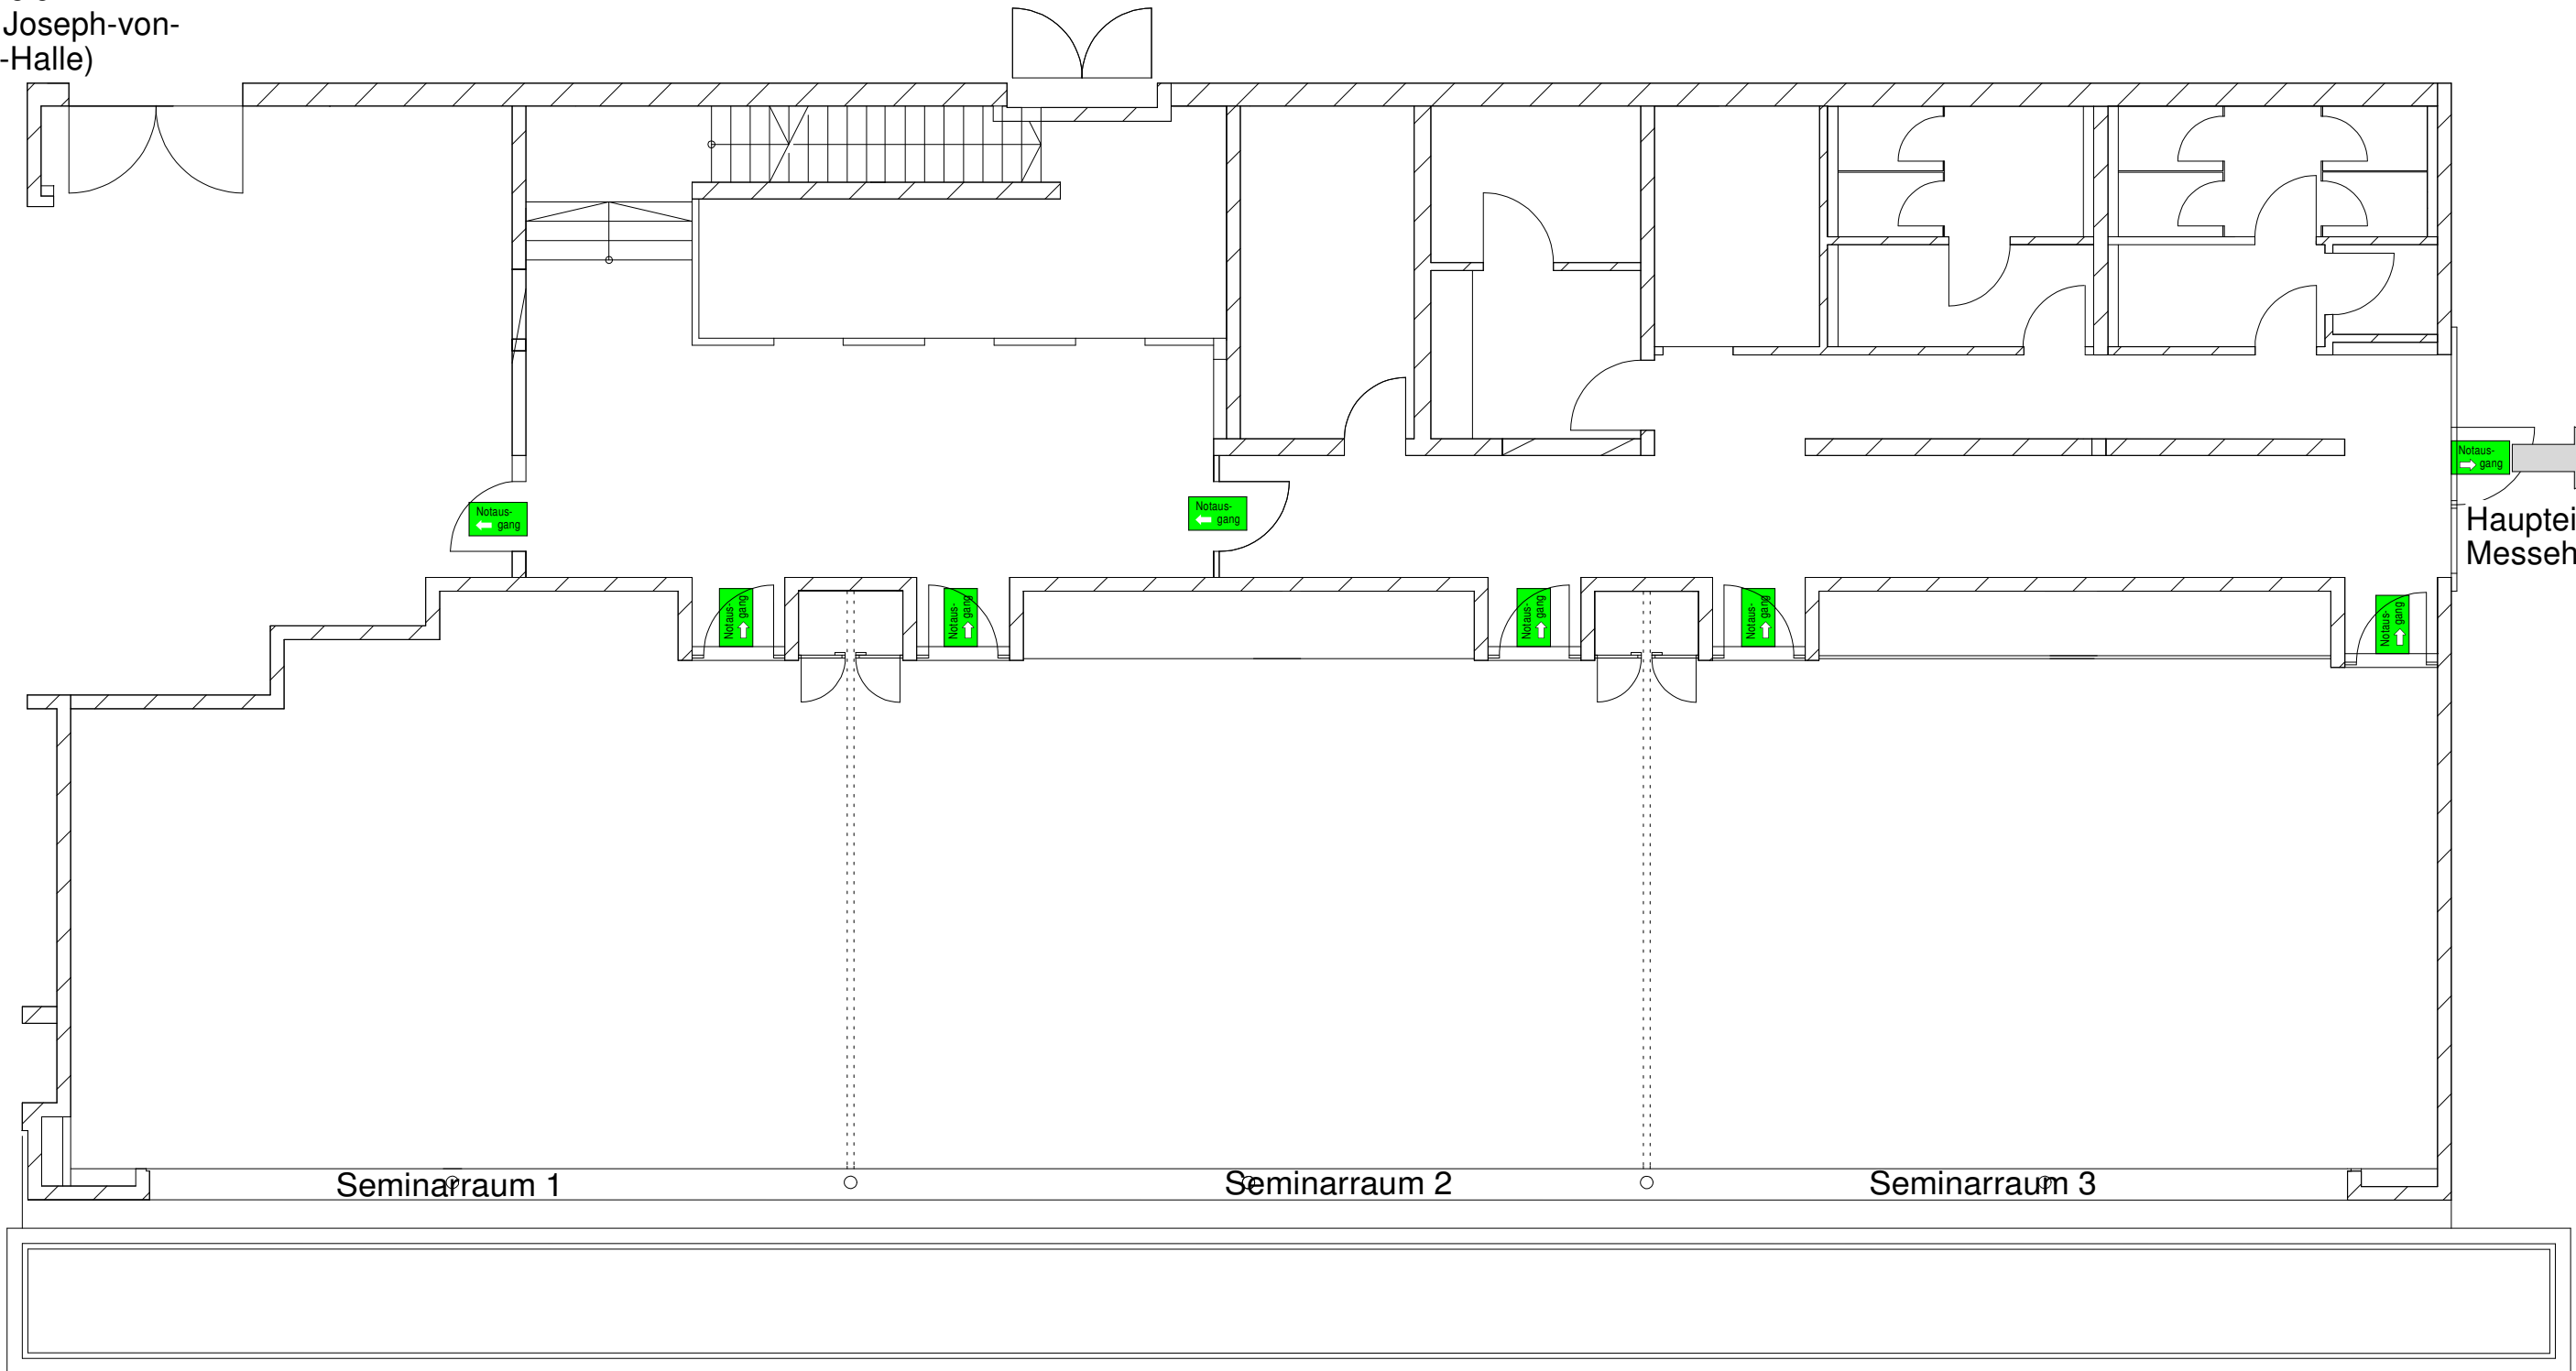

Parkplatz
Seminarbereich
(Rückseite Joseph-von-
Fraunhofer-Halle)

Notaus-
gang
↑

Haupteingang
Messehalle
→

Notaus-
gang
↓

Seminarraum 1

Seminarraum 2

Seminarraum 3

←
Joseph-von-
Fraunhofer-Halle

Seminarbereich Konferenz/Tagung		Maßstab 1:100 Blattformat DIN A3 Stand: 21.01.2014		Seminarbereich der Joseph- von-Fraunhofer-Halle, Straubing		Konferenzbestuhlung: je Raum ca. 20 - 24 PAX Kombination Raum 2+3: ca. 50 - 54 PAX Kombination Raum 1-3: ca. 80 - 100 PAX	
		Datum	Name				
		Bearb.	13.03.2012	M. Seybold			
		Gepr.					
		Norm					
				M. Seybold michael.seybold@ ausstellungen-gmbh.de 09421 / 944 90 508		Blatt 1	
		Straubinger Ausstellungs- und Veranstaltungs GmbH				1 Blätter	
Zust.	Änderung	Datum	Name	Urspr.:	Ers. für:	Ers. durch:	RP Rednerpult incl. Tonanlage