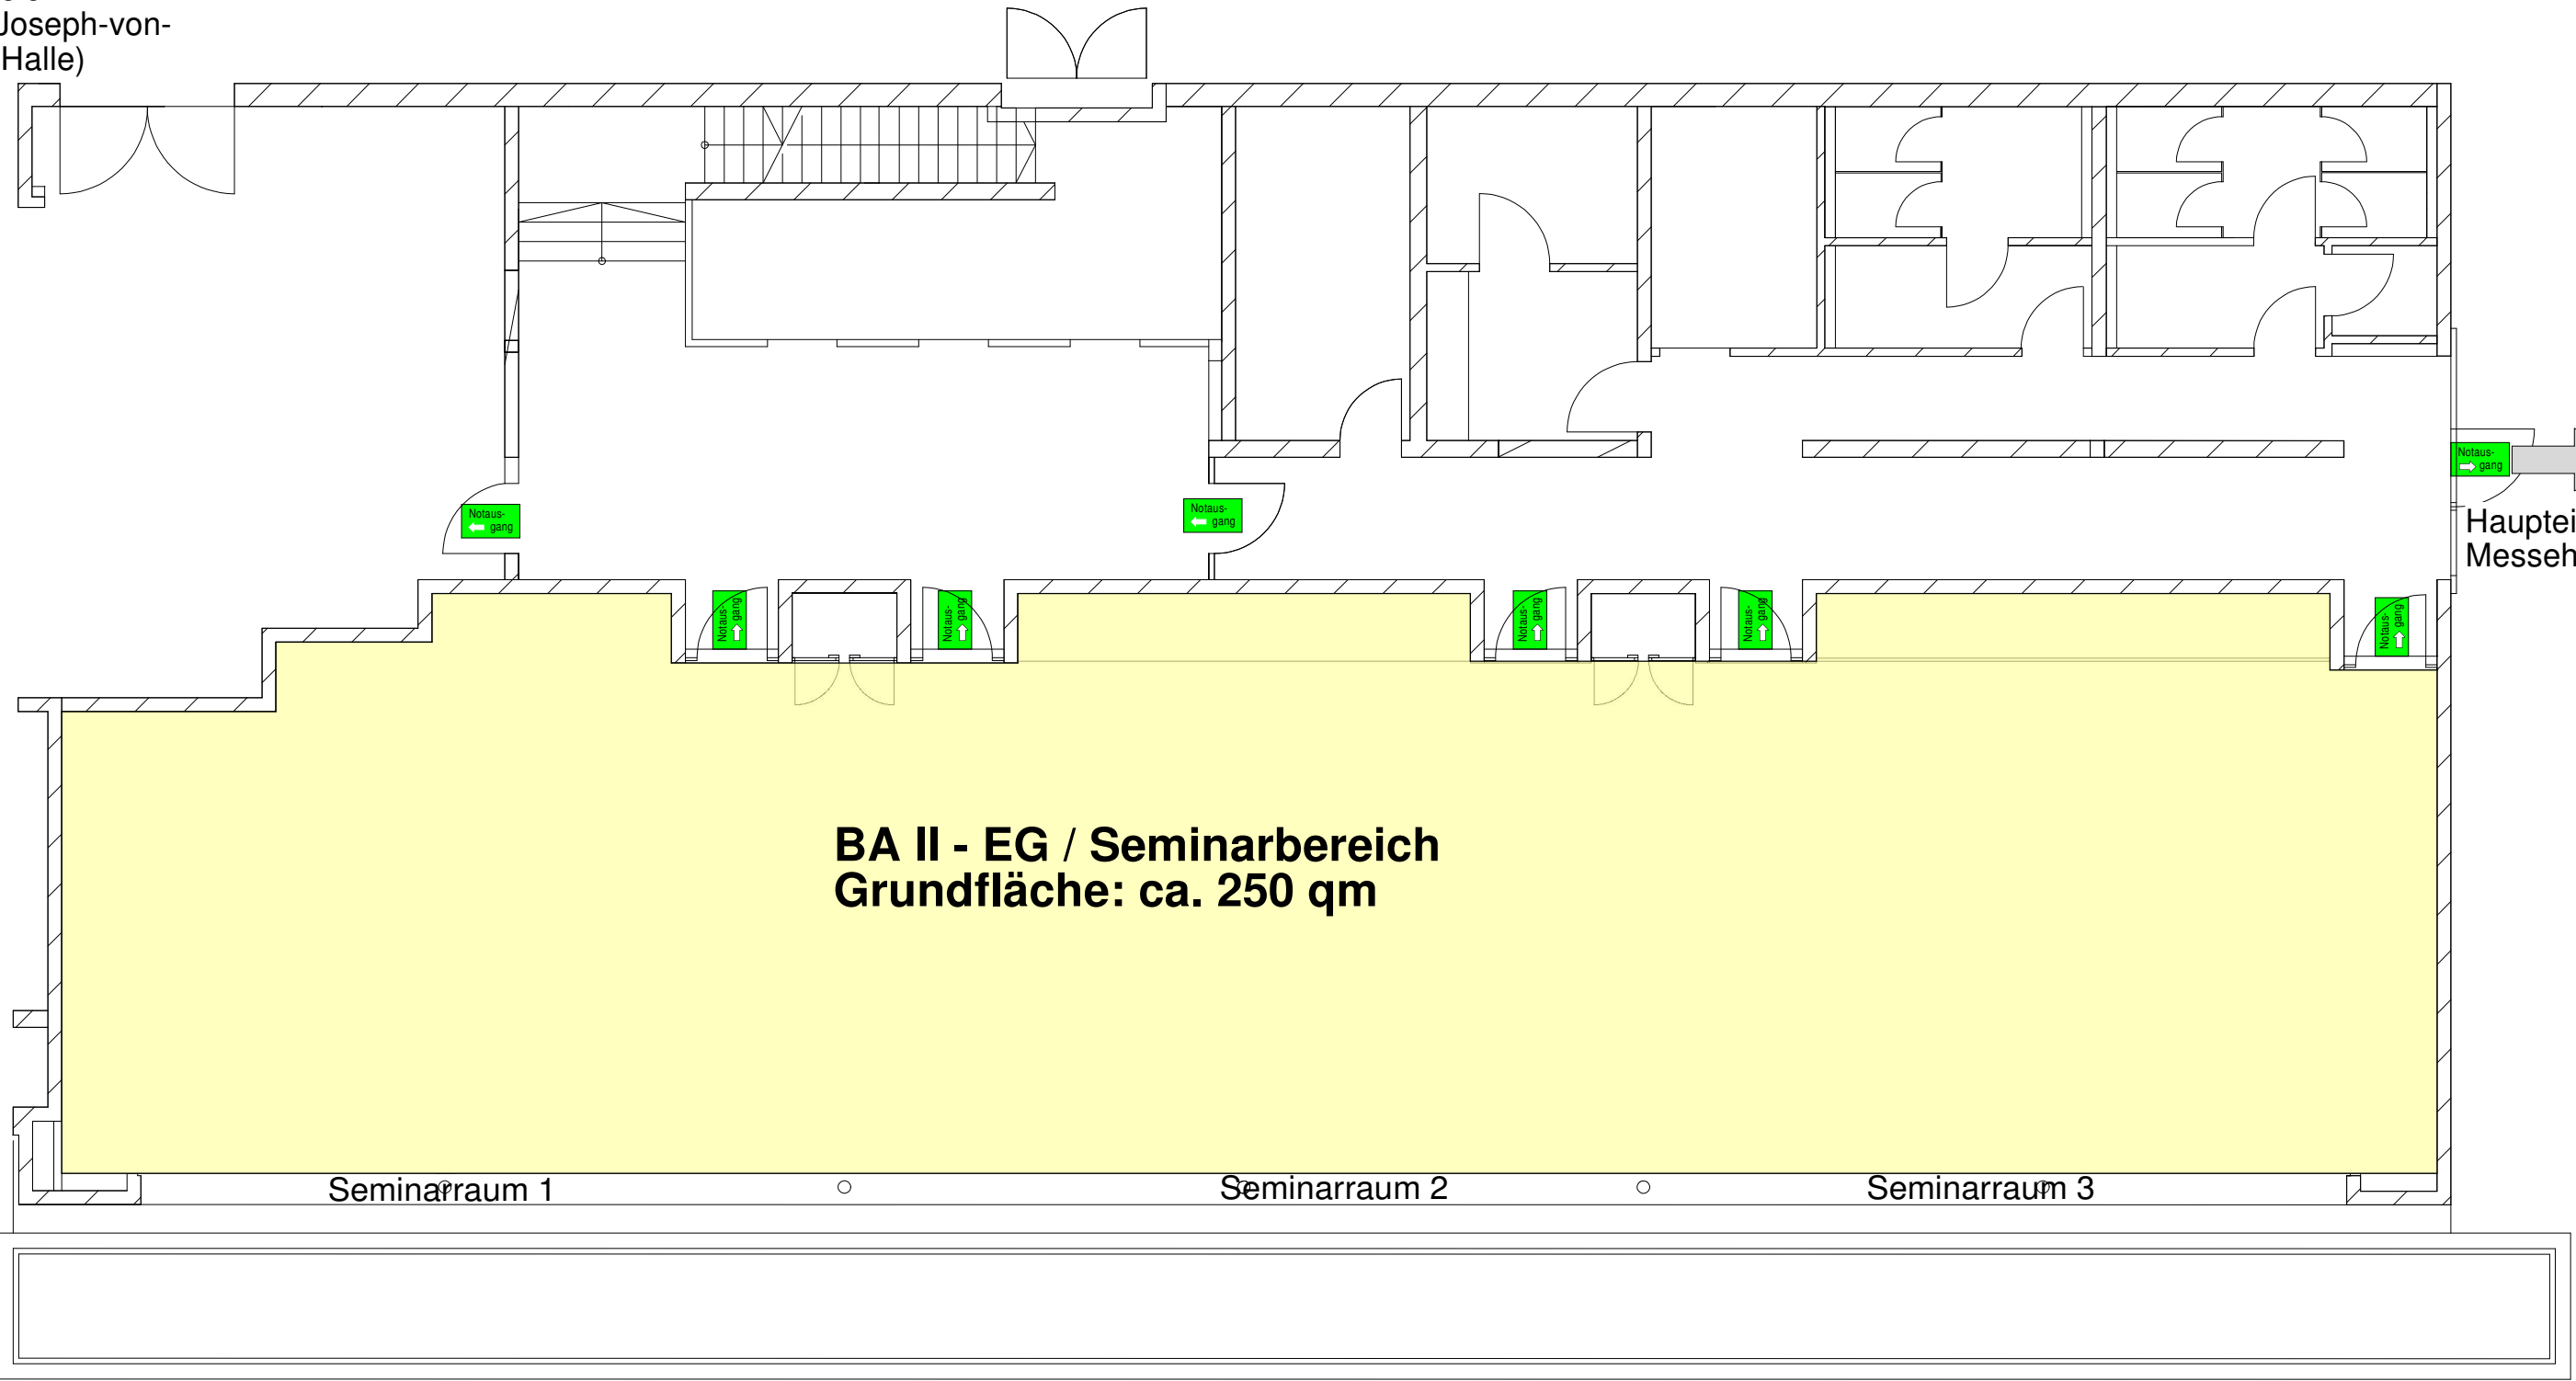

Parkplatz
Seminarbereich
(Rückseite Joseph-von-
Fraunhofer-Halle)

Notaus-
gang ↑

Haupteingang
Messehalle

BA II - EG / Seminarbereich
Grundfläche: ca. 250 qm

Seminarraum 1

Seminarraum 2

Seminarraum 3

Notaus-
gang ↓

Joseph-von-
Fraunhofer-Halle

Seminarbereich Konferenz/Tagung		Maßstab 1:100 Blattformat DIN A3 Stand: 21.01.2014		Seminarbereich der Joseph- von-Fraunhofer-Halle, Straubing		Konferenzbestuhlung: je Raum ca. 20 - 24 PAX Kombination Raum 2+3: ca. 50 - 54 PAX Kombination Raum 1-3: ca. 80 - 100 PAX	
		Datum	Name				
		Bearb.	13.03.2012	M. Seybold			
		Gepr.					
		Norm					
		SR. erleben Straubinger Ausstellungs- und Veranstaltungs GmbH		M. Seybold michael.seybold@ ausstellungen-gmbh.de 09421 / 944 90 508		Blatt 1	
Zust.	Änderung	Datum	Name	Urspr.:	Ers. für:	Ers. durch:	RP Rednerpult incl. Tonanlage