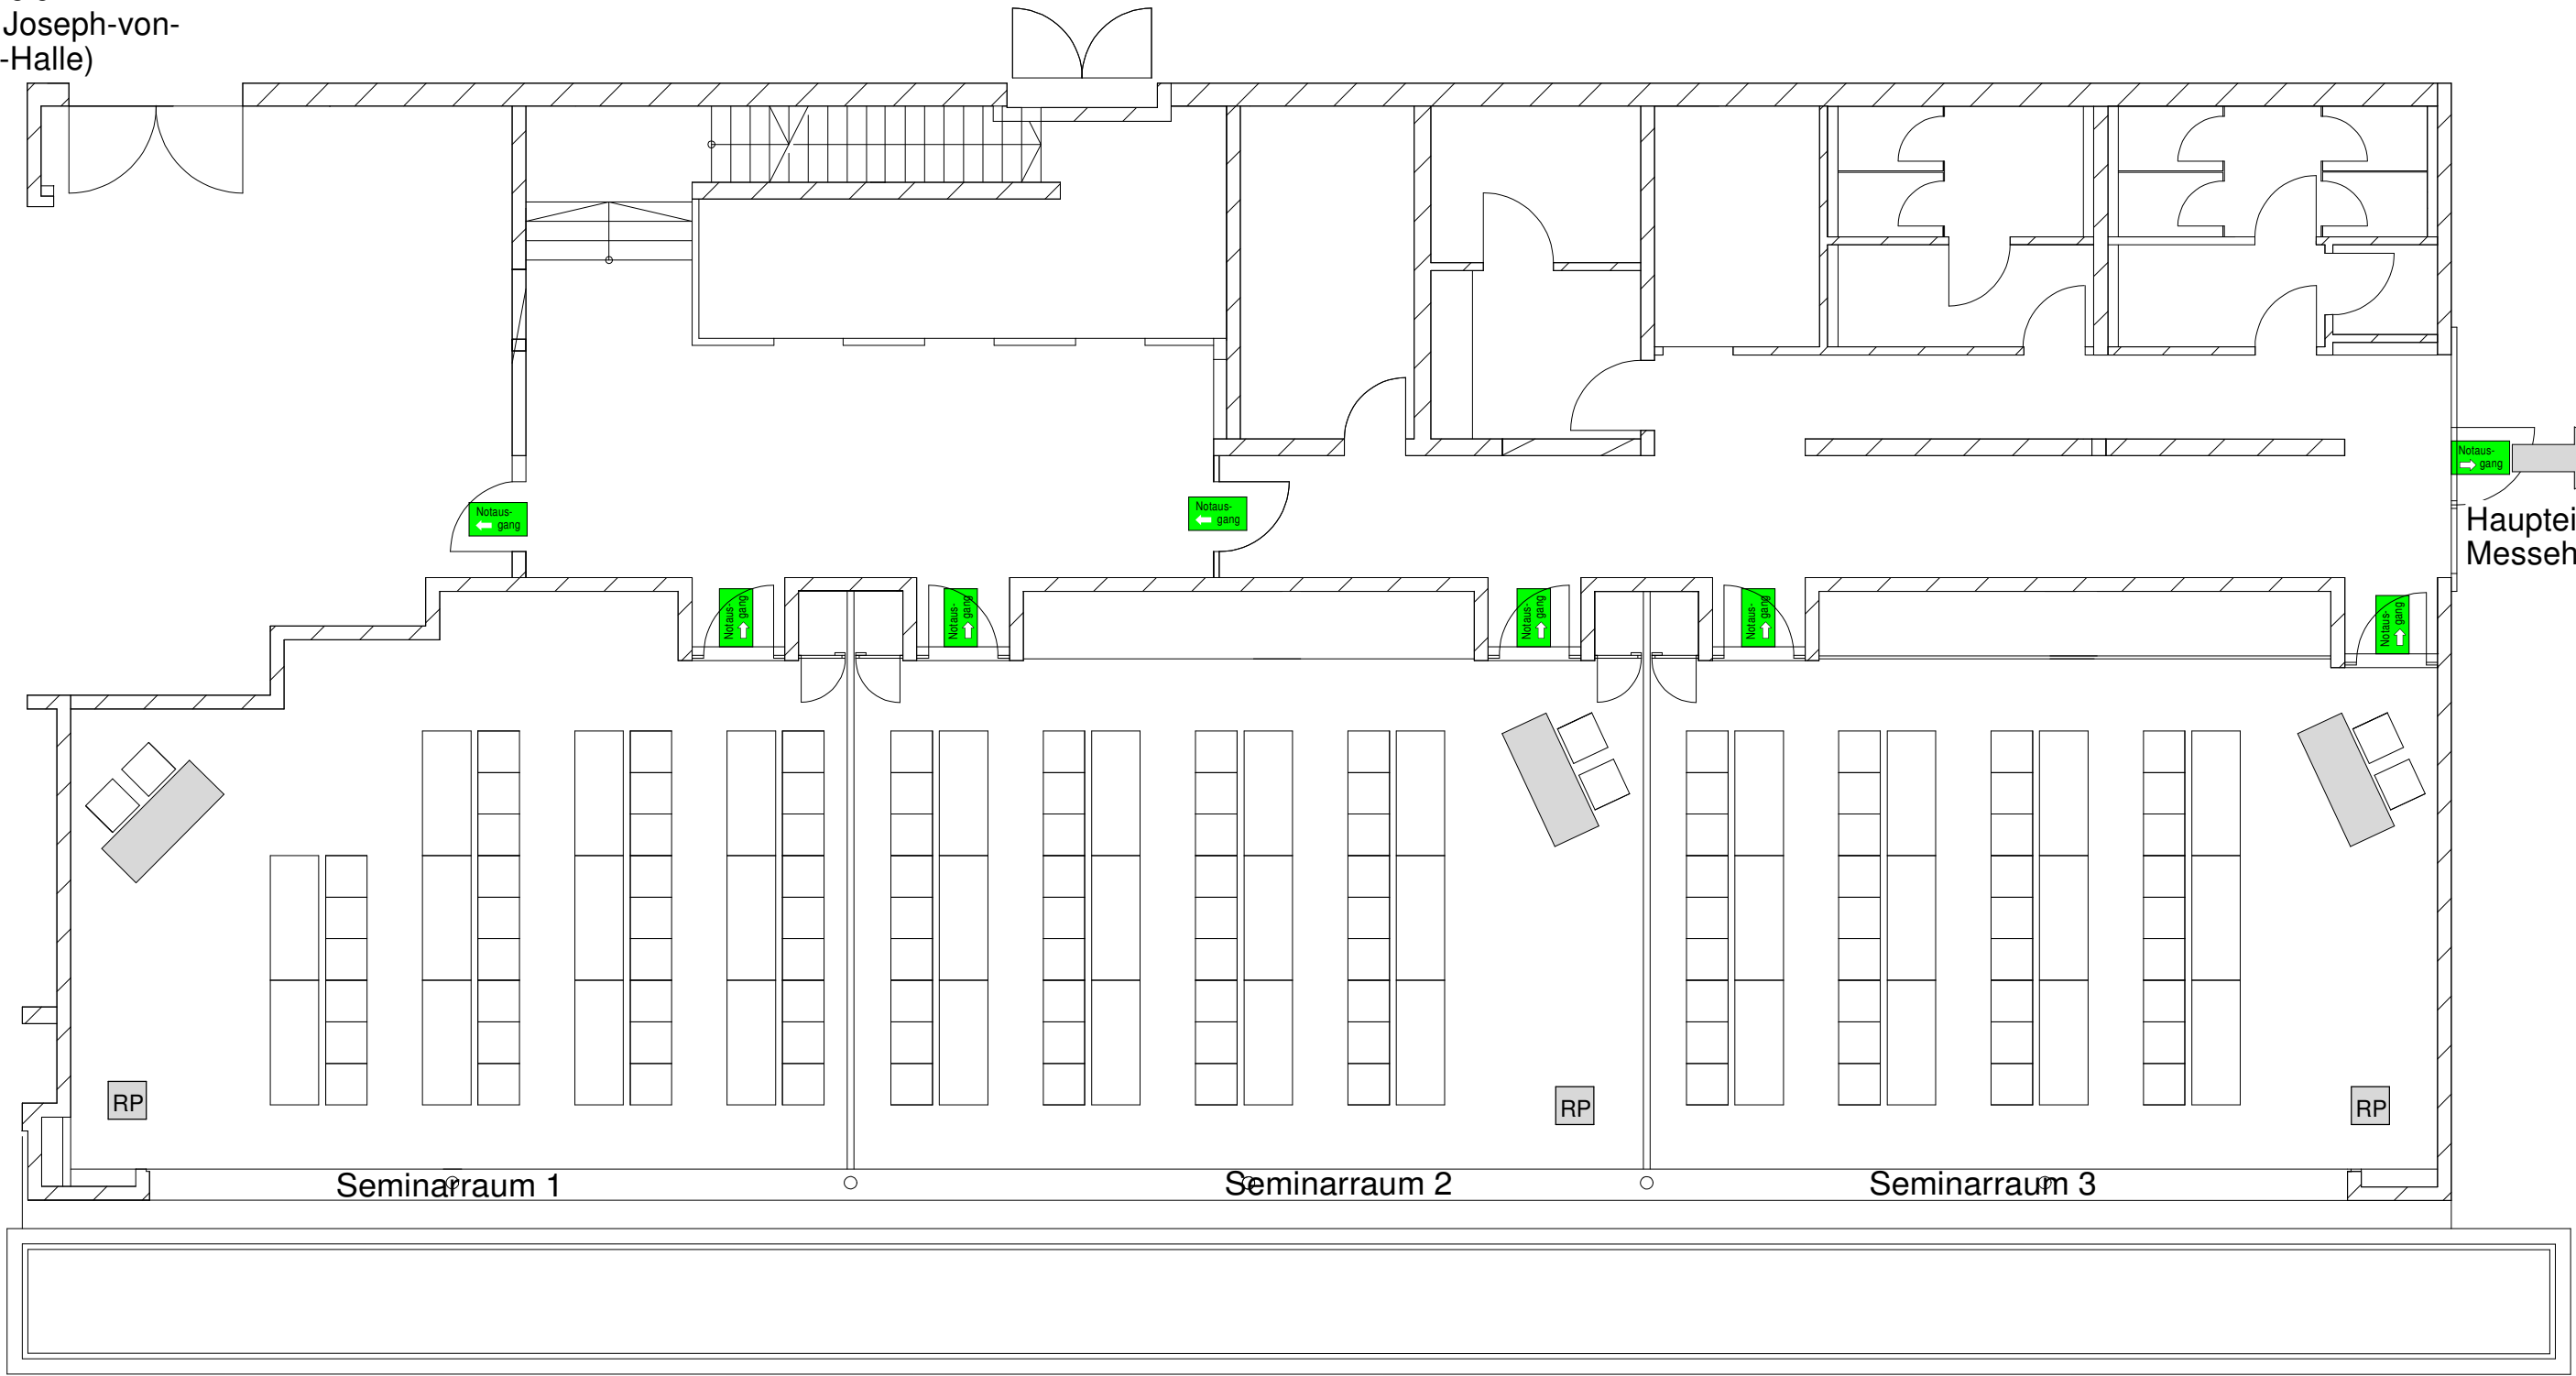

Parkplatz
Seminarbereich
(Rückseite Joseph-von-
Fraunhofer-Halle)

Notaus-
gang

Haupteingang
Messehalle

Notaus-
gang

Joseph-von-
Fraunhofer-Halle

Seminarbereich Konferenz/Tagung		Maßstab 1:100 Blattformat DIN A3 Stand: 21.01.2014		Seminarbereich der Joseph- von-Fraunhofer-Halle, Straubing		Konferenzbestuhlung (3er): je Raum ca. 30 - 36 PAX Kombination Raum 2+3: ca. 70 - 80 PAX Kombination Raum 1-3: ca. 120 PAX	
		Datum	Name				
	Bearb.	13.03.2012	M. Seybold				
	Gepr.						
	Norm						
				M. Seybold michael.seybold@ ausstellungen-gmbh.de 09421 / 944 90 508		Blatt 1	
Zust.	Änderung	Datum	Name	Urspr.:	Ers. für:	Ers. durch:	RP Rednerpult incl. Tonanlage

Parkplatz
Seminarbereich
(Rückseite Joseph-von-
Fraunhofer-Halle)

Notaus-
gang

Haupteingang
Messehalle

Notaus-
gang

Joseph-von-
Fraunhofer-Halle

Seminarbereich Konferenz/Tagung		Maßstab 1:100 Blattformat DIN A3 Stand: 21.01.2014		Seminarbereich der Joseph- von-Fraunhofer-Halle, Straubing		Konferenzbestuhlung (3er): je Raum ca. 30 - 36 PAX Kombination Raum 2+3: ca. 70 - 80 PAX Kombination Raum 1-3: ca. 120 PAX	
		Datum	Name				
		Bearb.	13.03.2012	M. Seybold			
		Gepr.					
		Norm					
		SR. erleben Straubinger Ausstellungs- und Veranstaltungs GmbH		M. Seybold michael.seybold@ ausstellungen-gmbh.de 09421 / 944 90 508		Blatt 1	
Zust.	Änderung	Datum	Name	Urspr.:	Ers. für:	Ers. durch:	RP Rednerpult incl. Tonanlage