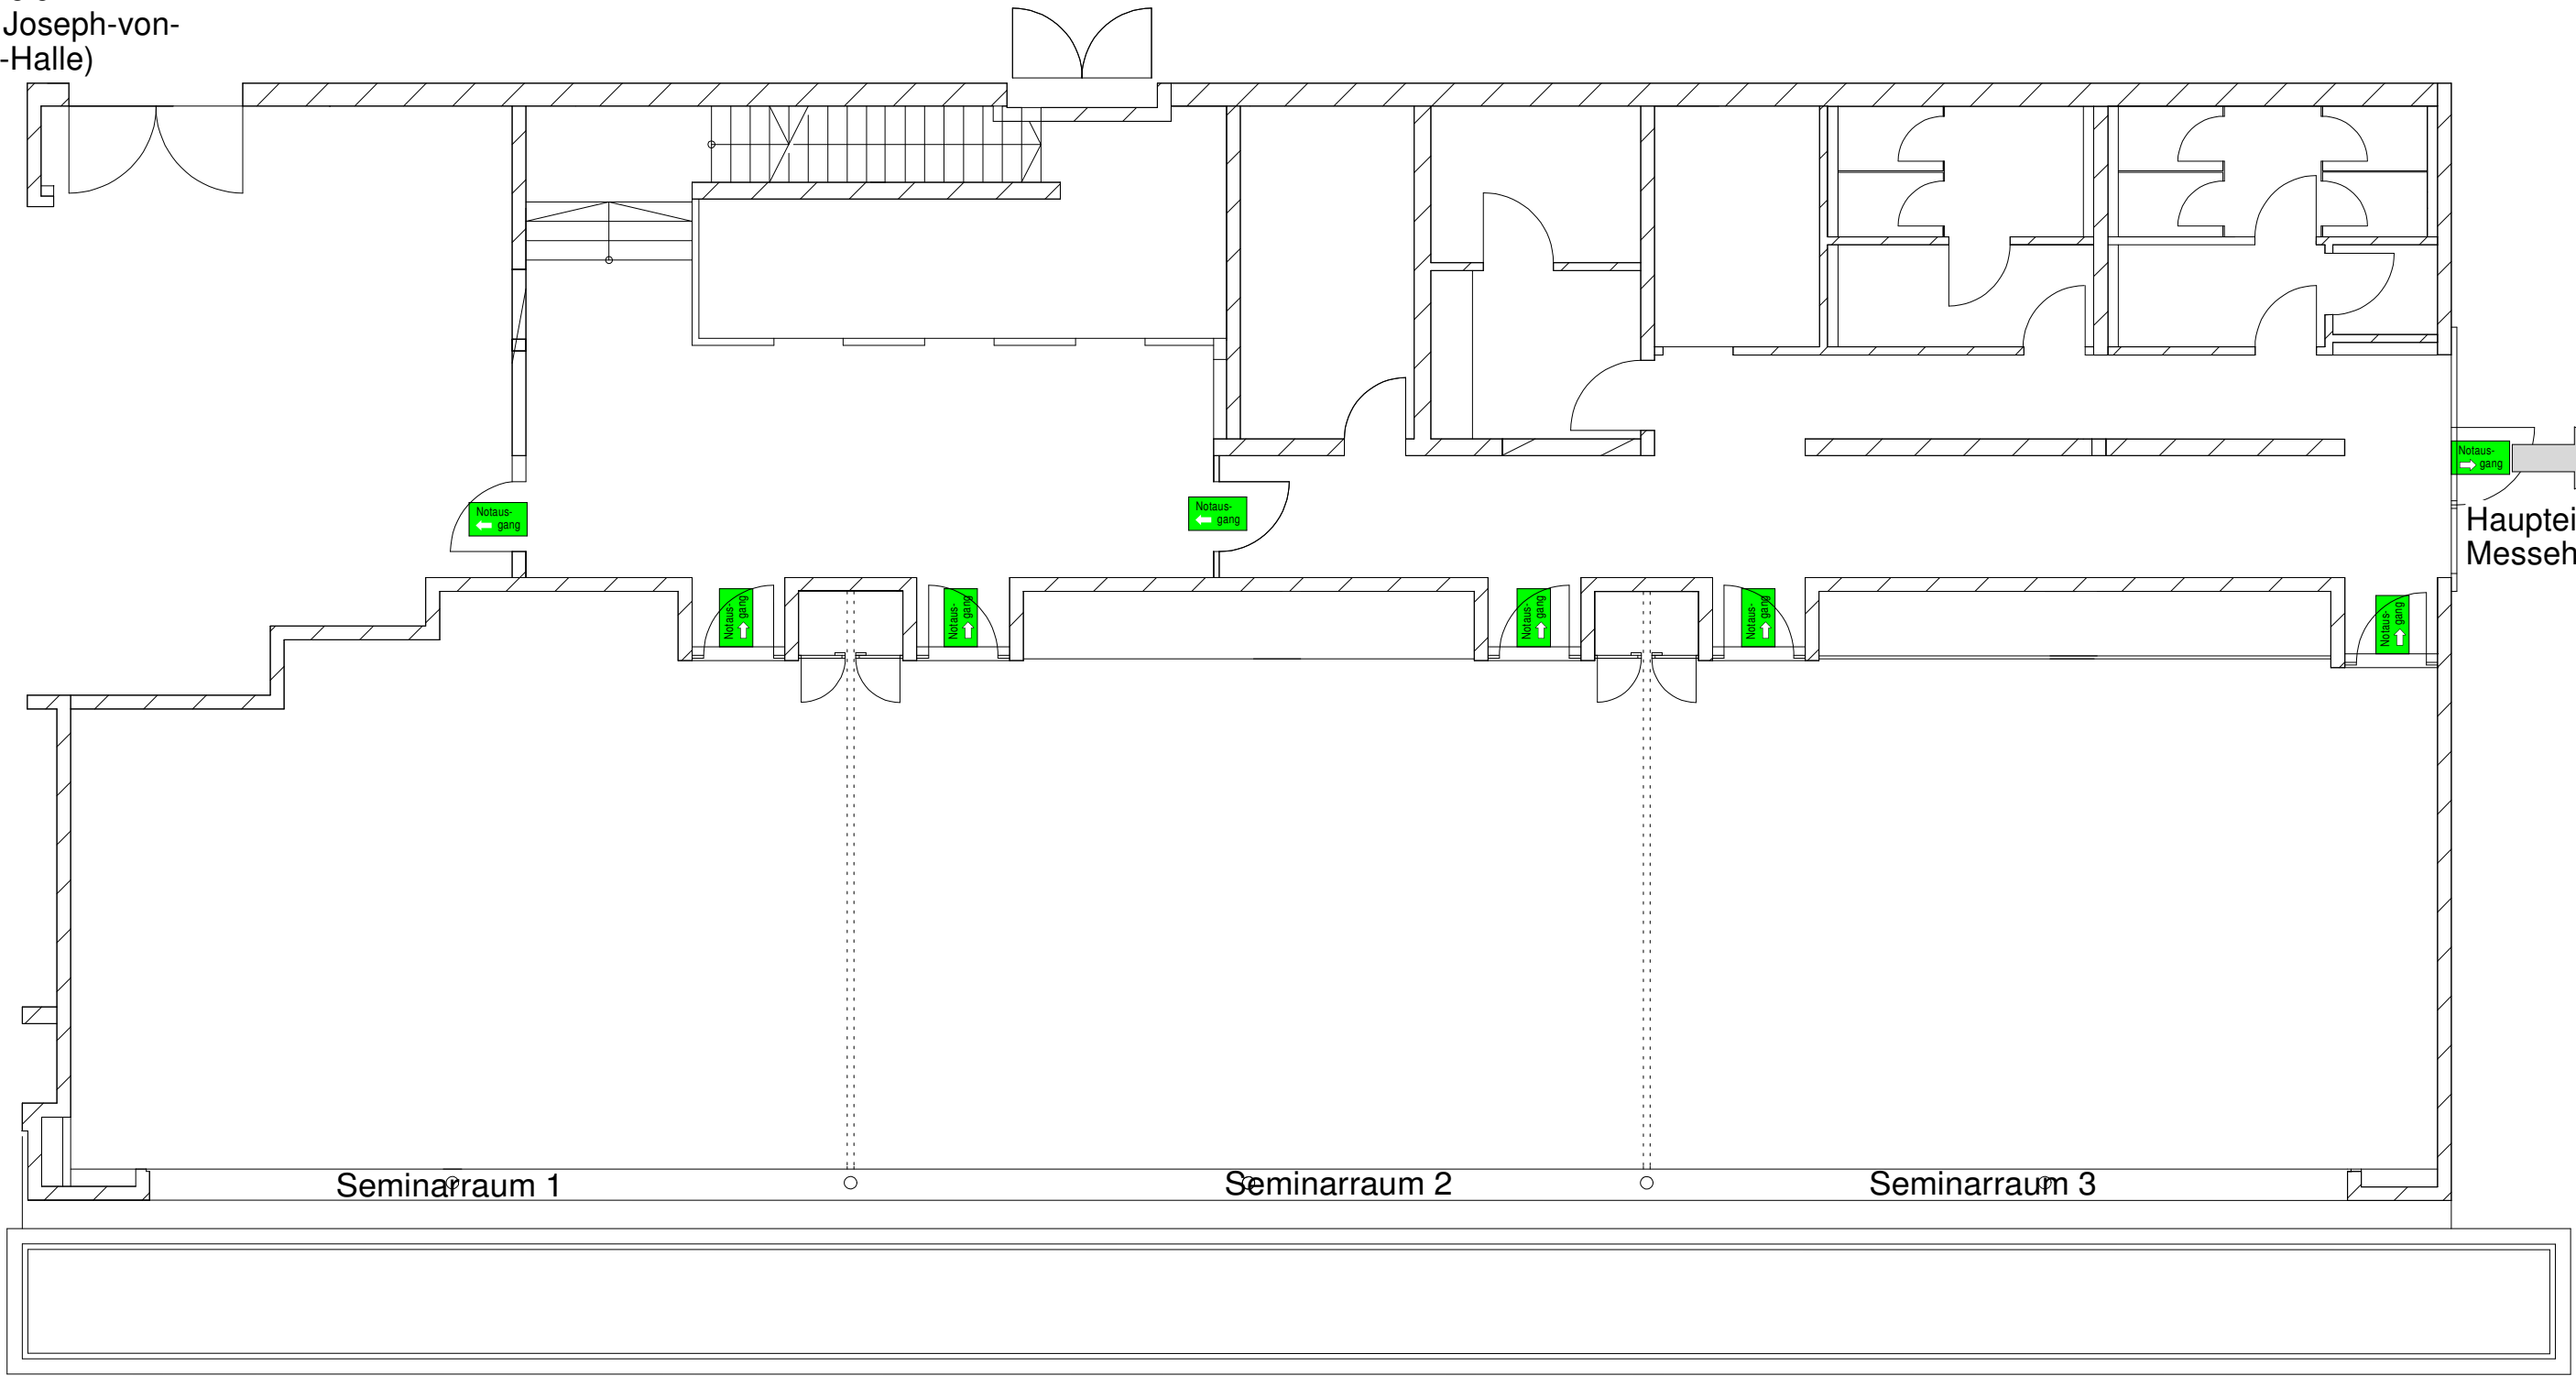

RP Rednerpult incl. Tonanlage

Parkplatz
Seminarbereich
(Rückseite Joseph-von-
Fraunhofer-Halle)

Notaus-
gang ↑

Haupteingang
Messehalle

Notaus-
gang ↓

Joseph-von-
Fraunhofer-Halle

Seminarbereich Reihenbestuhlung		Maßstab 1:100 Blattformat DIN A3 Stand: 21.01.2014		Reihenbestuhlung je Raum ca. 60 - 80 PAX Kombination Raum 2+3: max. 190 PAX Kombination Raum 1-3: ca. 300 PAX	
		Datum	Name		
	Bearb.	13.03.2012	M. Seybold		
	Gepr.				
	Norm				
				M. Seybold michael.seybold@ausstellungen-gmbh.de 09421 / 944 90 508	
				Blatt	1
				1 Blätter	
Zust.	Änderung	Datum	Name	Urspr.:	Ers. durch:

RP Rednerpult incl. Tonanlage

Parkplatz
Seminarbereich
(Rückseite Joseph-von-
Fraunhofer-Halle)

Notaus-
gang

Haupteingang
Messehalle

Notaus-
gang

Joseph-von-
Fraunhofer-Halle

Seminarbereich Reihenbestuhlung		Maßstab 1:100 Blattformat DIN A3 Stand: 21.01.2014		Reihenbestuhlung je Raum ca. 60 - 80 PAX Kombination Raum 2+3: max. 190 PAX Kombination Raum 1-3: ca. 300 PAX	
		Seminarbereich der Joseph- von-Fraunhofer-Halle, Straubing			
	Datum	Name			
	Bearb.	13.03.2012 M. Seybold			
	Gepr.				
	Norm				
				M. Seybold michael.seybold@ ausstellungen-gmbh.de 09421 / 944 90 508	
				Blatt 1	
				1 Blätter	
Zust.	Änderung	Datum	Name	Urspr.:	Ers. durch:

RP Rednerpult incl. Tonanlage

Parkplatz
Seminarbereich
(Rückseite Joseph-von-
Fraunhofer-Halle)

Notaus-
gang
↑

Haupteingang
Messehalle

Notaus-
gang
↓

Seminarraum 1

Seminarraum 2

Seminarraum 3

Joseph-von-
Fraunhofer-Halle

Seminarbereich Konferenz/Tagung		Maßstab 1:100 Blattformat DIN A3 Stand: 21.01.2014		Seminarbereich der Joseph- von-Fraunhofer-Halle, Straubing		Konferenzbestuhlung: je Raum ca. 20 - 24 PAX Kombination Raum 2+3: ca. 50 - 54 PAX Kombination Raum 1-3: ca. 80 - 100 PAX	
		Datum	Name				
	Bearb.	13.03.2012	M. Seybold				
	Gepr.						
	Norm						
				M. Seybold michael.seybold@ ausstellungen-gmbh.de 09421 / 944 90 508		Blatt 1 1 Blätter	
Zust.	Änderung	Datum	Name	Urspr.:	Ers. für:	Ers. durch:	 Rednerpult incl. Tonanlage