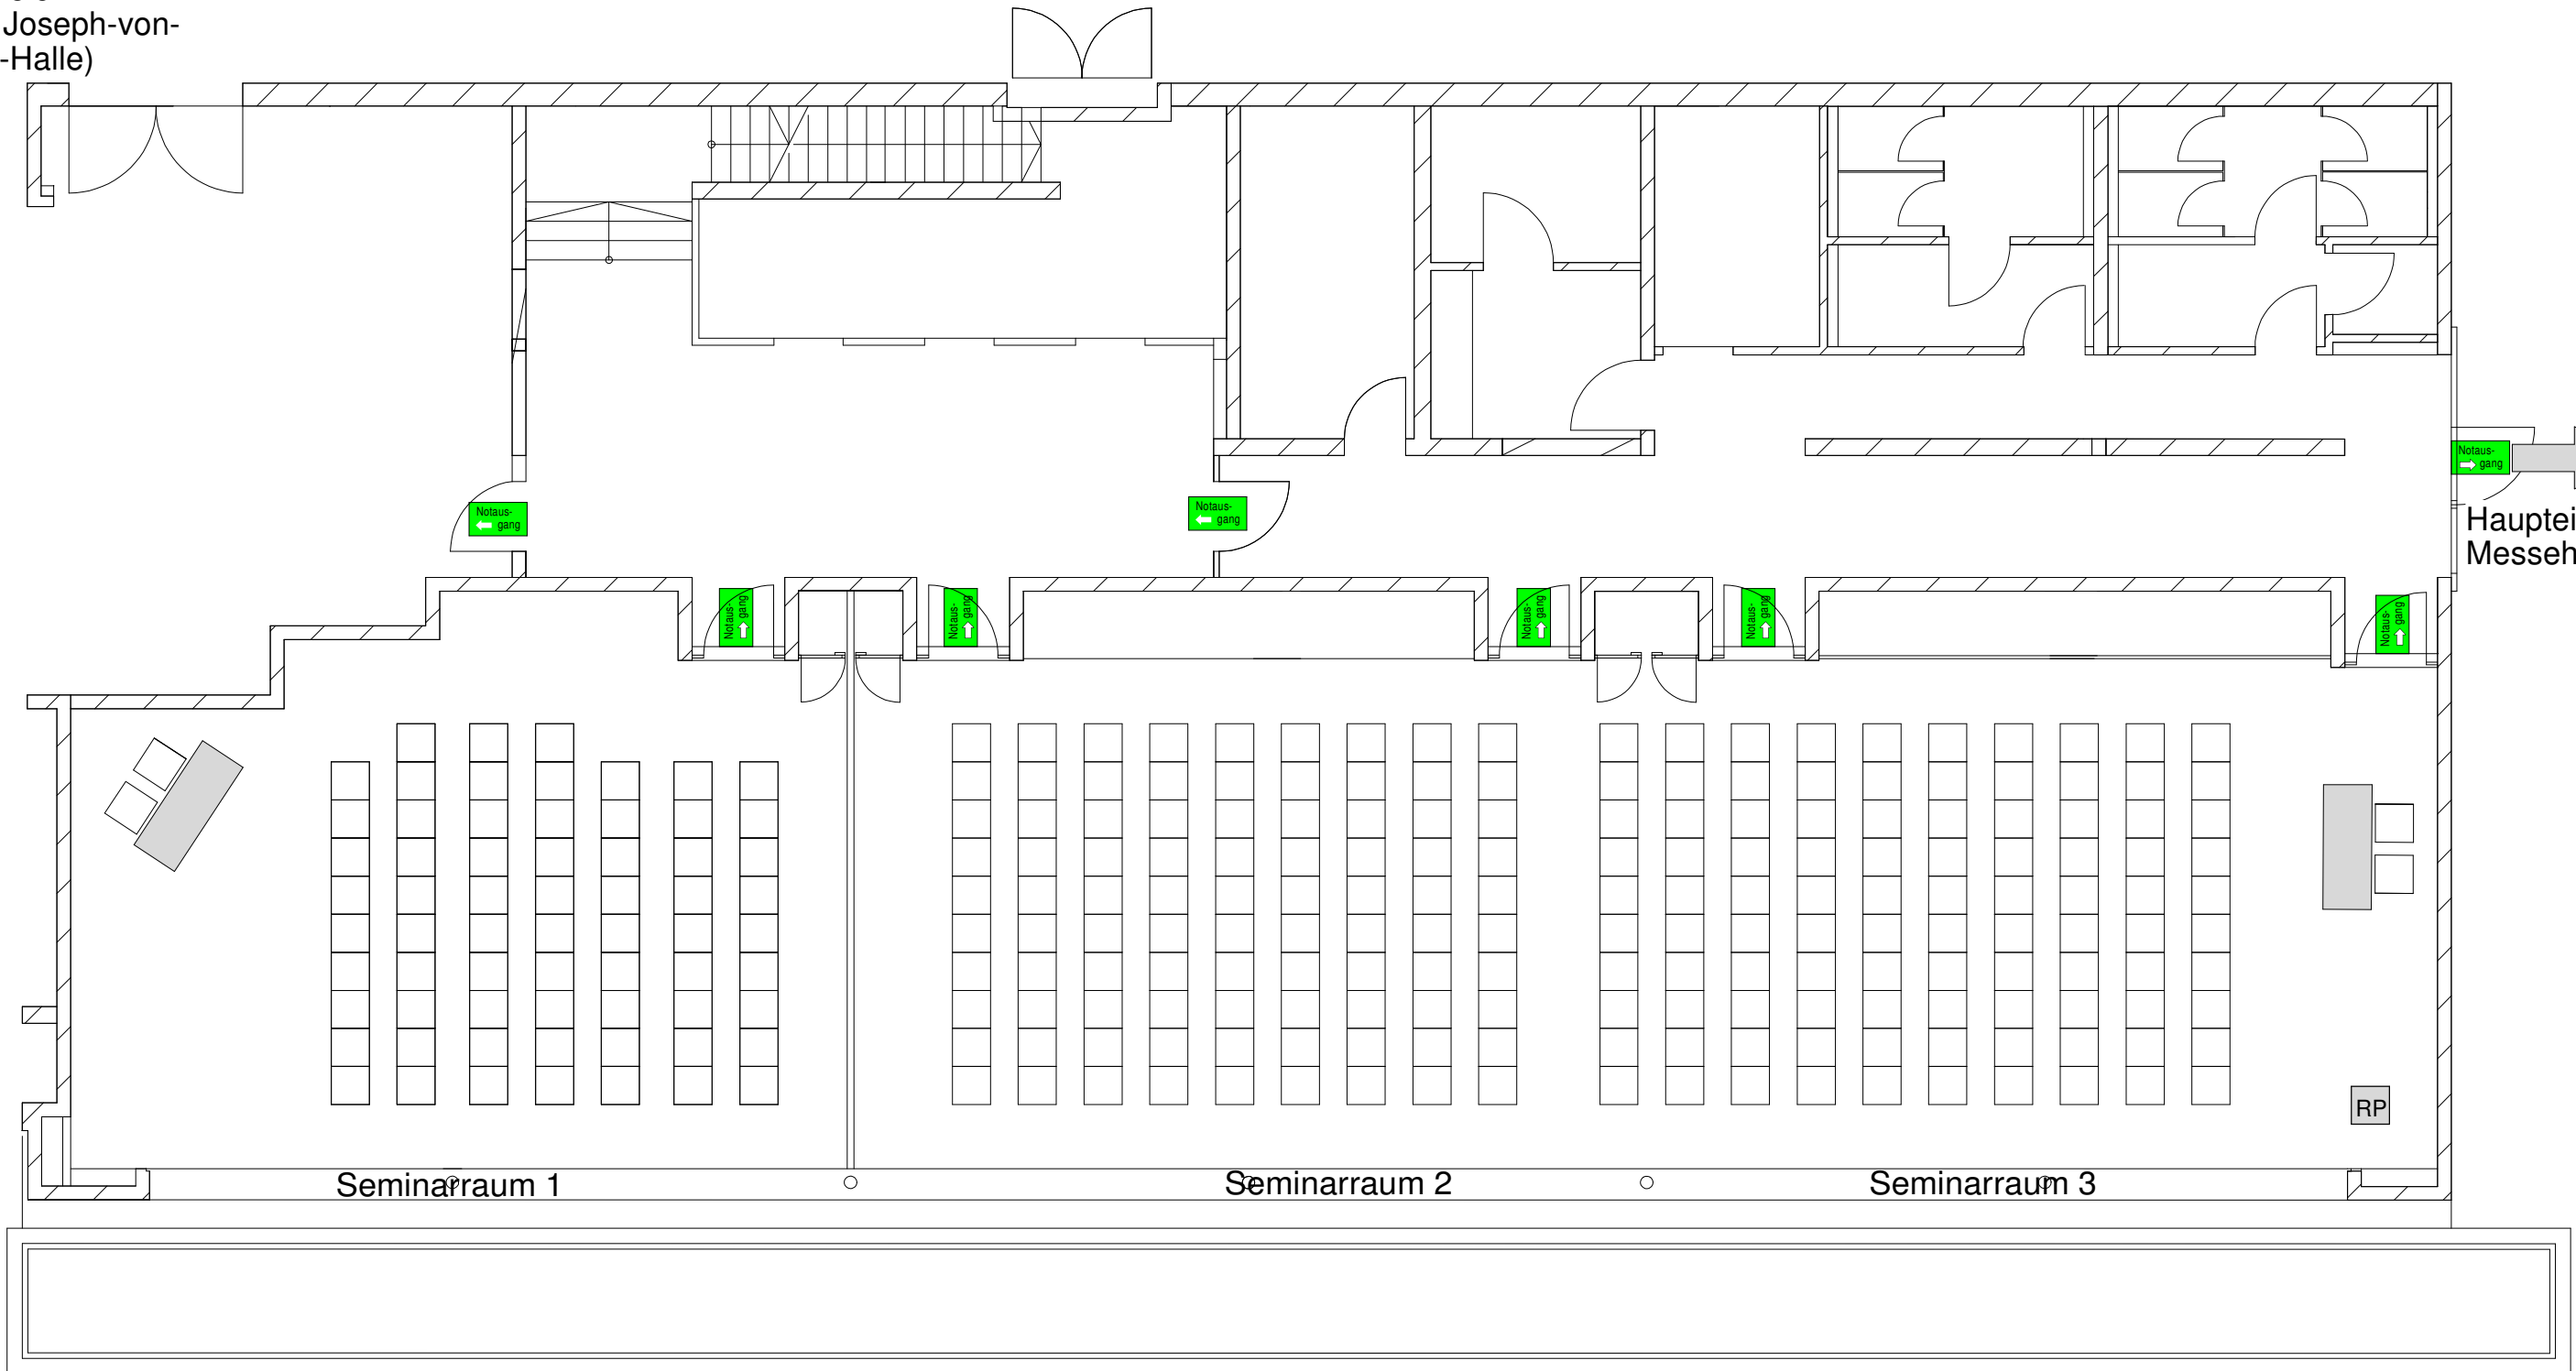

Notaus-
gang

Notaus-
gang

Notaus-
gang

Haupteingang
Messehalle

Joseph-von-
Fraunhofer-Halle

Seminarbereich Reihenbestuhlung		Maßstab 1:100 Blattformat DIN A3 Stand: 21.01.2014		Reihenbestuhlung je Raum ca. 60 - 80 PAX Kombination Raum 2+3: max. 190 PAX Kombination Raum 1-3: ca. 300 PAX	
		Seminarbereich der Joseph- von-Fraunhofer-Halle, Straubing			
	Datum	Name			
	Bearb.	13.03.2012 M. Seybold			
	Gepr.				
	Norm				
				M. Seybold michael.seybold@ ausstellungen-gmbh.de 09421 / 944 90 508	
				Blatt 1	
				1 Blätter	
Zust.	Änderung	Datum	Name	Urspr.:	Ers. durch:

RP Rednerpult incl. Tonanlage

Parkplatz
Seminarbereich
(Rückseite Joseph-von-
Fraunhofer-Halle)

Notaus-
gang ↑

Haupteingang
Messehalle

Notaus-
gang ↓

Joseph-von-
Fraunhofer-Halle

Seminarbereich Reihenbestuhlung		Maßstab 1:100 Blattformat DIN A3 Stand: 21.01.2014		Reihenbestuhlung je Raum ca. 60 - 80 PAX Kombination Raum 2+3: max. 190 PAX Kombination Raum 1-3: ca. 300 PAX	
		Datum	Name		
	Bearb.	13.03.2012	M. Seybold		
	Gepr.				
	Norm				
				M. Seybold michael.seybold@ausstellungen-gmbh.de 09421 / 944 90 508	
				Blatt	1
				1 Blätter	
Zust.	Änderung	Datum	Name	Urspr.:	Ers. durch:

RP Rednerpult incl. Tonanlage

Parkplatz
Seminarbereich
(Rückseite Joseph-von-
Fraunhofer-Halle)

Notaus-
gang

Haupteingang
Messehalle

Notaus-
gang

Joseph-von-
Fraunhofer-Halle

Seminarbereich Reihenbestuhlung		Maßstab 1:100 Blattformat DIN A3 Stand: 21.01.2014		Reihenbestuhlung je Raum ca. 60 - 80 PAX Kombination Raum 2+3: max. 190 PAX Kombination Raum 1-3: ca. 300 PAX	
		Seminarbereich der Joseph- von-Fraunhofer-Halle, Straubing			
	Datum	Name			
	Bearb.	13.03.2012 M. Seybold			
	Gepr.				
	Norm				
				M. Seybold michael.seybold@ ausstellungen-gmbh.de 09421 / 944 90 508	
				Blatt 1	
				1 Blätter	
Zust.	Änderung	Datum	Name	Urspr.:	Ers. durch: