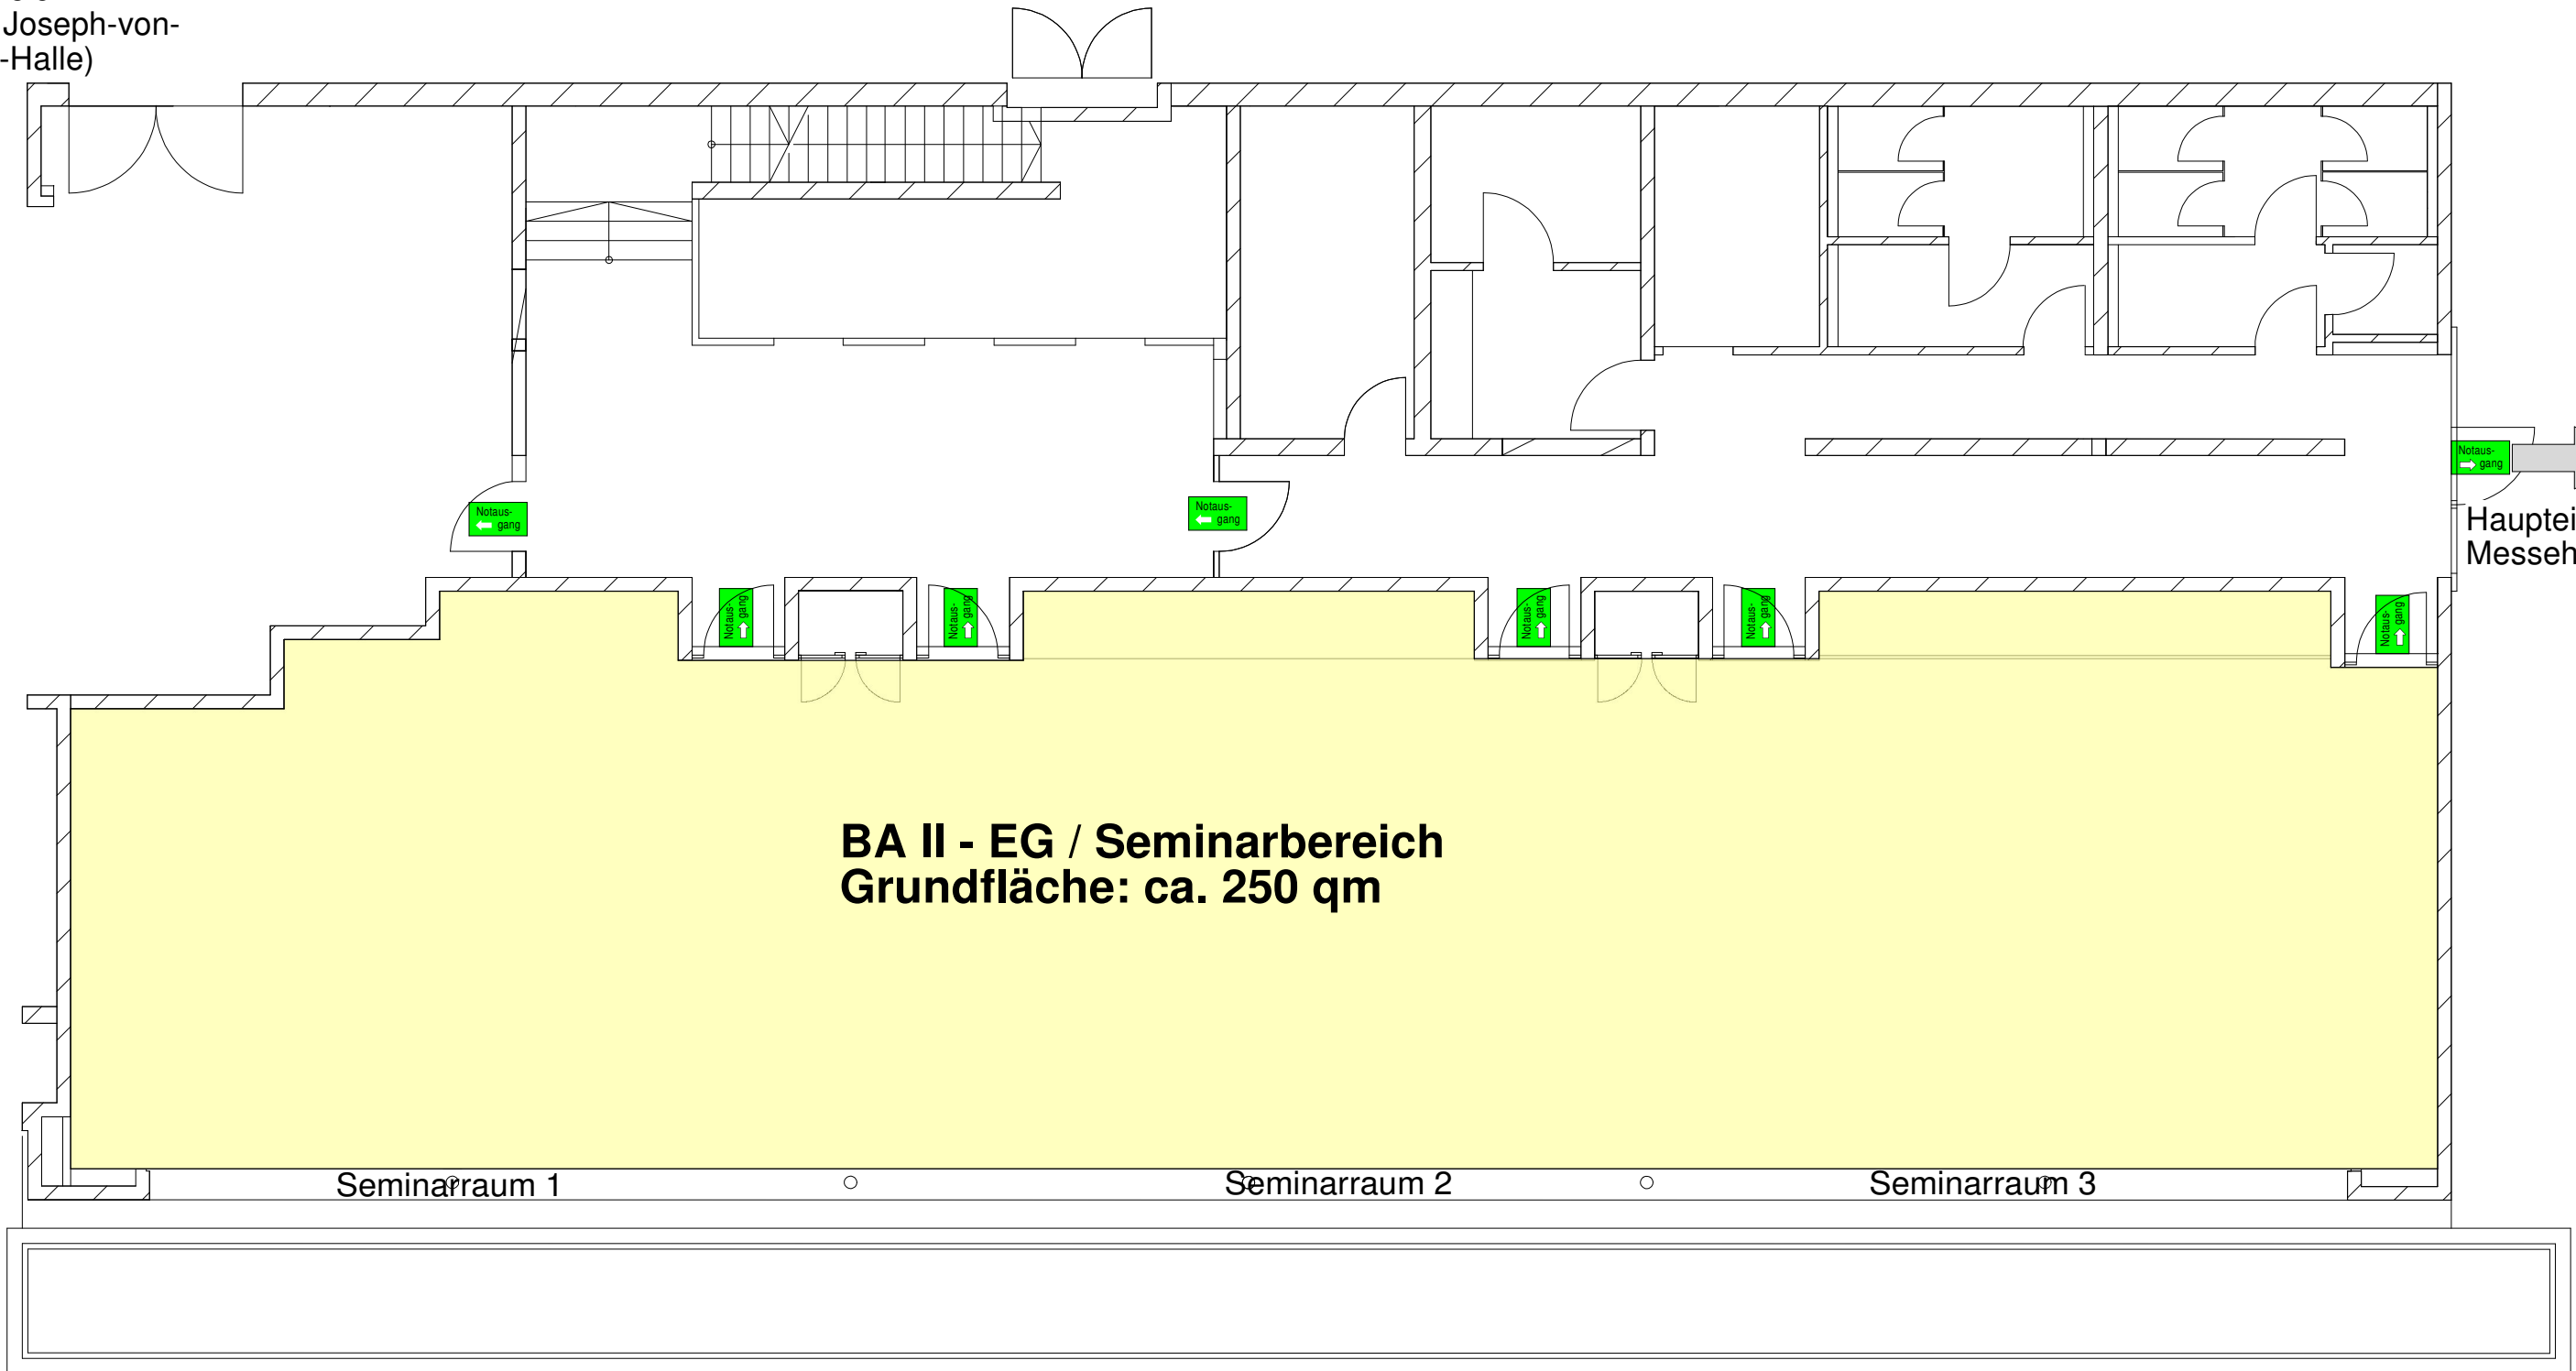

Parkplatz
Seminarbereich
(Rückseite Joseph-von-
Fraunhofer-Halle)

Notaus-
gang

Haupteingang
Messehalle

BA II - EG / Seminarbereich
Grundfläche: ca. 250 qm

Seminarraum 1

Seminarraum 2

Seminarraum 3

Notaus-
gang

Joseph-von-
Fraunhofer-Halle

Seminarbereich Konferenz/Tagung		Maßstab 1:100 Blattformat DIN A3 Stand: 21.01.2014		Seminarbereich der Joseph- von-Fraunhofer-Halle, Straubing		Konferenzbestuhlung: je Raum ca. 20 - 24 PAX Kombination Raum 2+3: ca. 50 - 54 PAX Kombination Raum 1-3: ca. 80 - 100 PAX	
		Datum	Name				
		Bearb.	13.03.2012	M. Seybold			
		Gepr.					
		Norm					
				M. Seybold michael.seybold@ ausstellungen-gmbh.de 09421 / 944 90 508		Blatt 1	
				1 Blätter		RP Rednerpult incl. Tonanlage	
Zust.	Änderung	Datum	Name	Urspr.:	Ers. für:	Ers. durch: