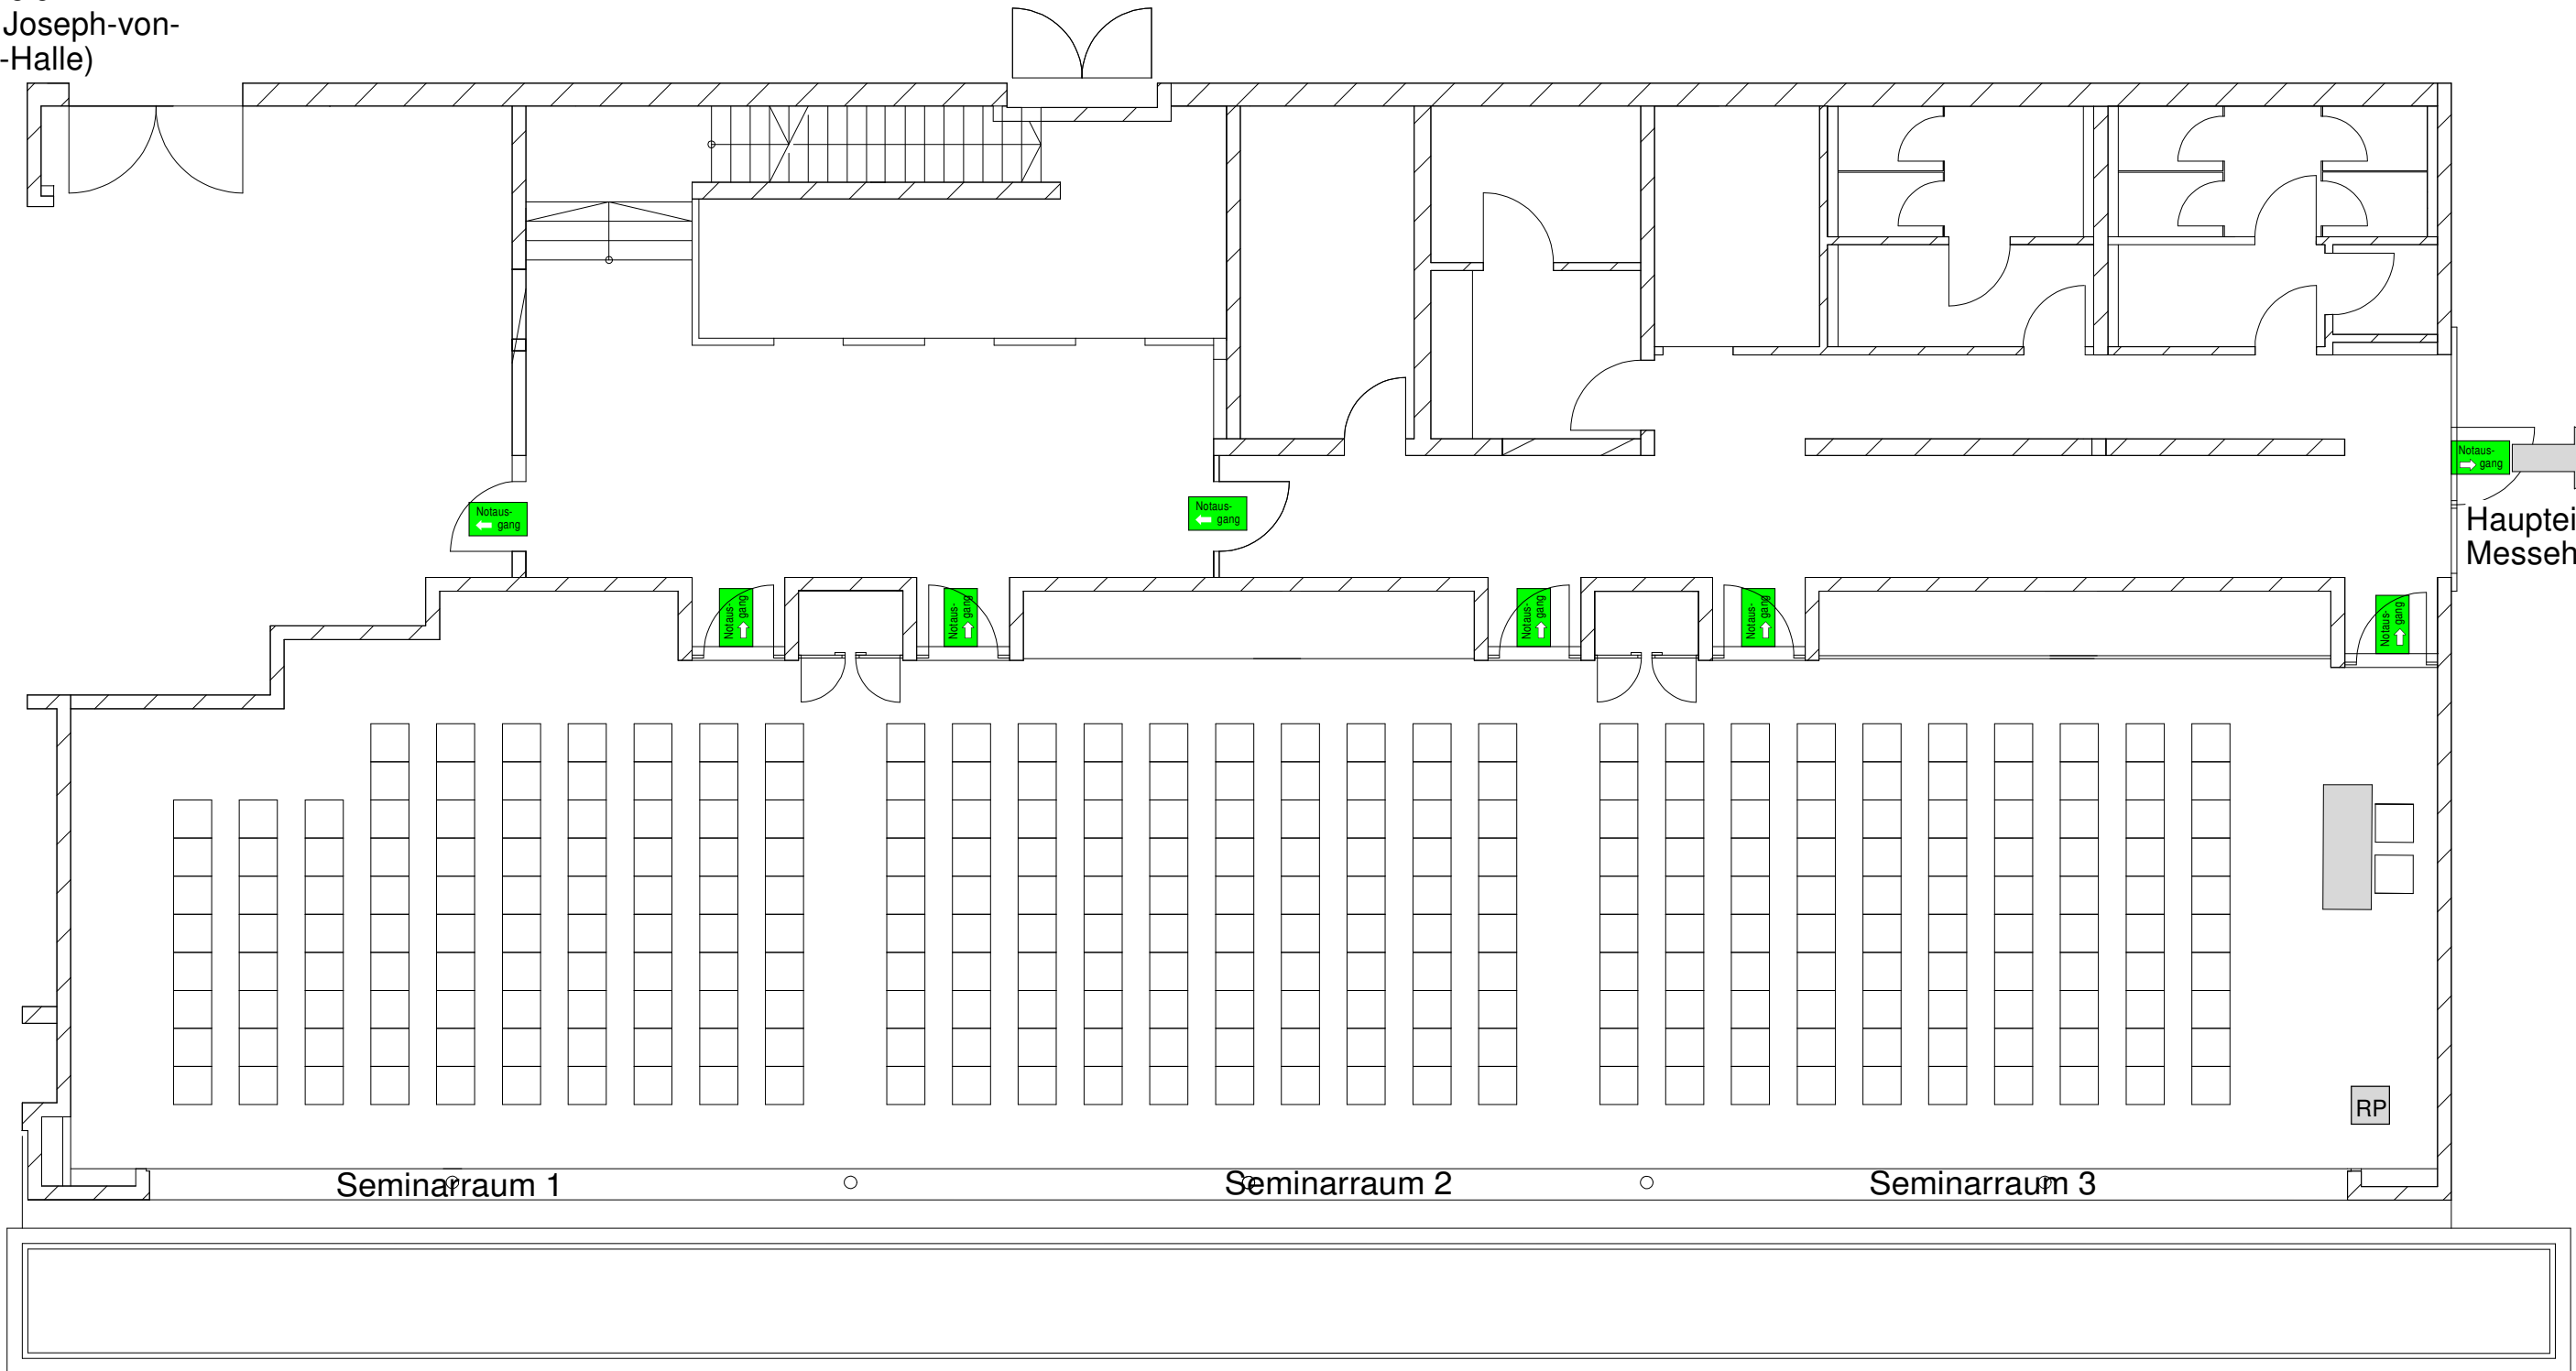

Notaus-
gang

Notaus-
gang

Notaus-
gang

Haupteingang
Messehalle

Joseph-von-
Fraunhofer-Halle

Seminarbereich Reihenbestuhlung		Maßstab 1:100 Blattformat DIN A3 Stand: 21.01.2014		Reihenbestuhlung je Raum ca. 60 - 80 PAX Kombination Raum 2+3: max. 190 PAX Kombination Raum 1-3: ca. 300 PAX	
		Seminarbereich der Joseph- von-Fraunhofer-Halle, Straubing			
	Datum	Name			
	Bearb.	13.03.2012 M. Seybold			
	Gepr.				
	Norm				
				M. Seybold michael.seybold@ ausstellungen-gmbh.de 09421 / 944 90 508	
				Blatt 1	
				1 Blätter	
Zust.	Änderung	Datum	Name	Urspr.:	Ers. durch:

RP Rednerpult incl. Tonanlage

Parkplatz
Seminarbereich
(Rückseite Joseph-von-
Fraunhofer-Halle)

Notaus-
gang ↑

Haupteingang
Messehalle

Notaus-
gang ↓

Joseph-von-
Fraunhofer-Halle

Seminarbereich Reihenbestuhlung		Maßstab 1:100 Blattformat DIN A3 Stand: 21.01.2014		Reihenbestuhlung je Raum ca. 60 - 80 PAX Kombination Raum 2+3: max. 190 PAX Kombination Raum 1-3: ca. 300 PAX	
		Datum	Name		
	Bearb.	13.03.2012	M. Seybold		
	Gepr.				
	Norm				
				M. Seybold michael.seybold@ausstellungen-gmbh.de 09421 / 944 90 508	
				Blatt	1
				1 Blätter	
Zust.	Änderung	Datum	Name	Urspr.:	Ers. durch:

RP Rednerpult incl. Tonanlage

Parkplatz
Seminarbereich
(Rückseite Joseph-von-
Fraunhofer-Halle)

Notaus-
gang

Haupteingang
Messehalle

Notaus-
gang

Joseph-von-
Fraunhofer-Halle

Seminarbereich Reihenbestuhlung		Maßstab 1:100 Blattformat DIN A3 Stand: 21.01.2014		Reihenbestuhlung je Raum ca. 60 - 80 PAX Kombination Raum 2+3: max. 190 PAX Kombination Raum 1-3: ca. 300 PAX	
		Seminarbereich der Joseph- von-Fraunhofer-Halle, Straubing			
	Datum	Name			
	Bearb.	13.03.2012 M. Seybold			
	Gepr.				
	Norm				
				M. Seybold michael.seybold@ ausstellungen-gmbh.de 09421 / 944 90 508	
				Blatt 1	
				1 Blätter	
Zust.	Änderung	Datum	Name	Urspr.:	Ers. durch: