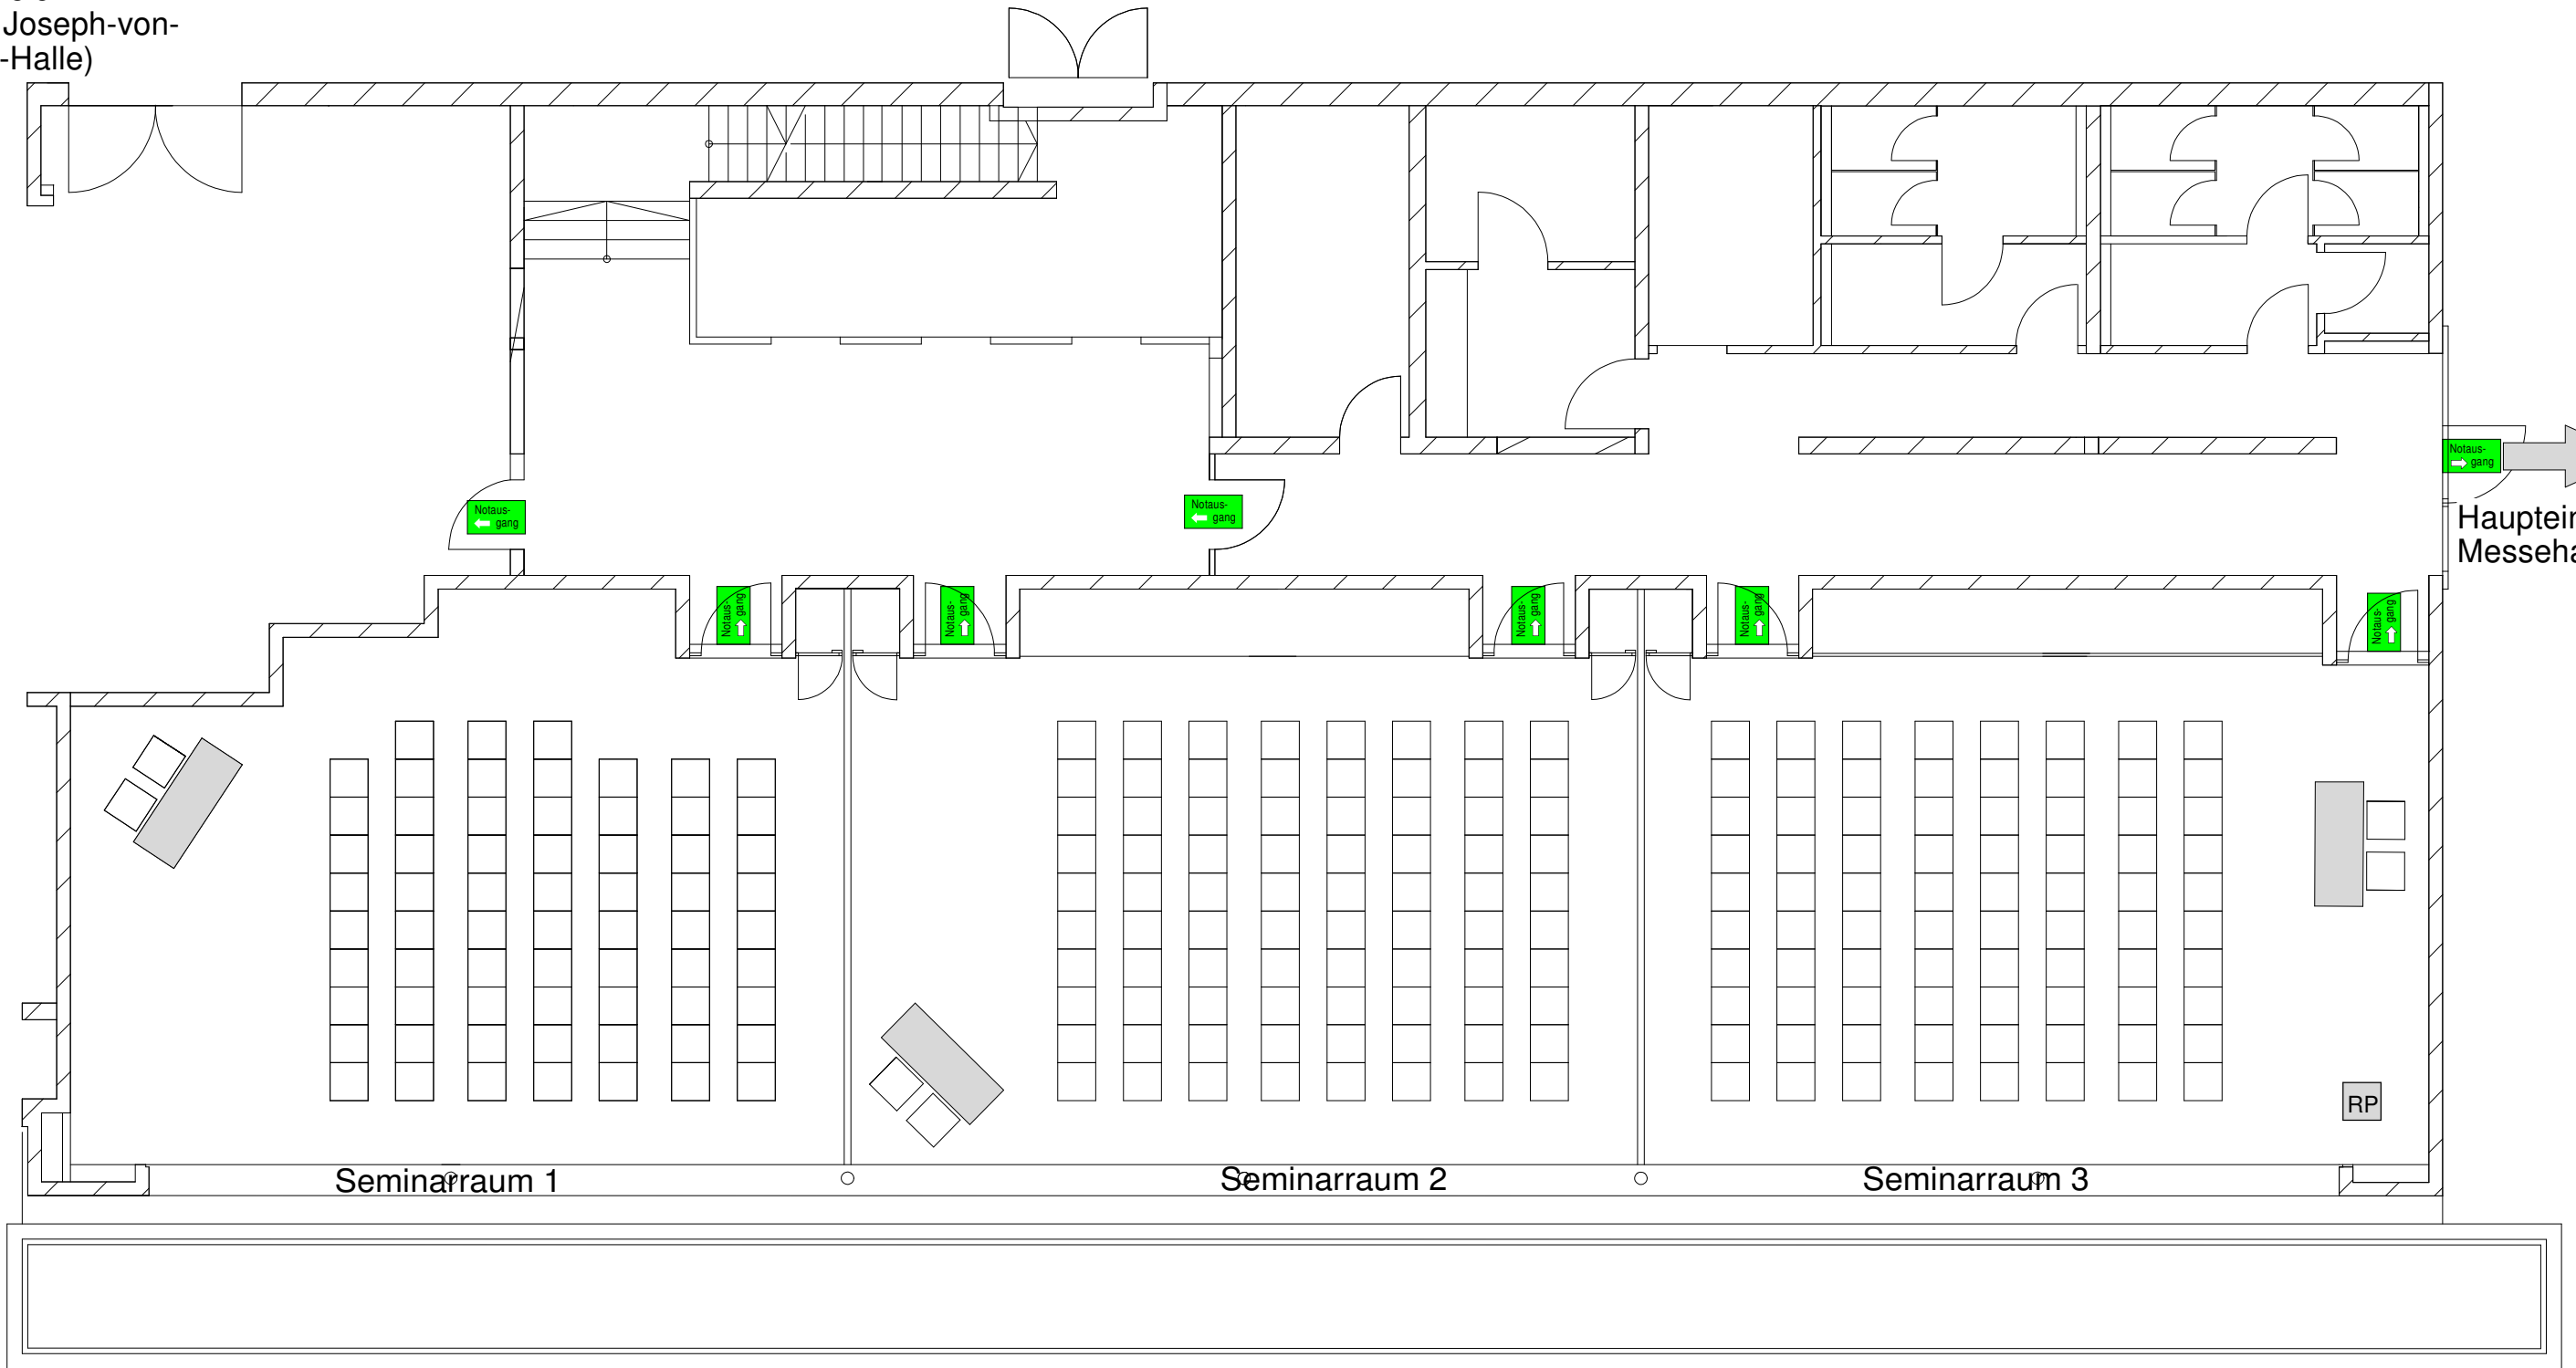

Notaus-
gang

Notaus-
gang

Notaus-
gang

Haupteingang
Messehalle

Joseph-von-
Fraunhofer-Halle

Seminarbereich Reihenbestuhlung		Maßstab 1:100 Blattformat DIN A3 Stand: 21.01.2014		Reihenbestuhlung je Raum ca. 60 - 80 PAX Kombination Raum 2+3: max. 190 PAX Kombination Raum 1-3: ca. 300 PAX	
		Seminarbereich der Joseph- von-Fraunhofer-Halle, Straubing			
	Datum	Name			
	Bearb.	13.03.2012 M. Seybold			
	Gepr.				
	Norm				
				M. Seybold michael.seybold@ ausstellungen-gmbh.de 09421 / 944 90 508	
				Blatt 1	
				1 Blätter	
Zust.	Änderung	Datum	Name	Urspr.:	Ers. durch:

RP Rednerpult incl. Tonanlage

Parkplatz
Seminarbereich
(Rückseite Joseph-von-
Fraunhofer-Halle)

Notaus-
gang ↑

Haupteingang
Messehalle

Notaus-
gang ↓

Joseph-von-
Fraunhofer-Halle

Seminarbereich Reihenbestuhlung		Maßstab 1:100 Blattformat DIN A3 Stand: 21.01.2014		Reihenbestuhlung je Raum ca. 60 - 80 PAX Kombination Raum 2+3: max. 190 PAX Kombination Raum 1-3: ca. 300 PAX	
		Datum	Name		
	Bearb.	13.03.2012	M. Seybold		
	Gepr.				
	Norm				
				M. Seybold michael.seybold@ausstellungen-gmbh.de 09421 / 944 90 508	
				Blatt	1
				1 Blätter	
Zust.	Änderung	Datum	Name	Urspr.:	Ers. durch:

RP Rednerpult incl. Tonanlage

Parkplatz
Seminarbereich
(Rückseite Joseph-von-
Fraunhofer-Halle)

Notaus-
gang

Haupteingang
Messehalle

Notaus-
gang

Joseph-von-
Fraunhofer-Halle

Seminarbereich Reihenbestuhlung		Maßstab 1:100 Blattformat DIN A3 Stand: 21.01.2014		Reihenbestuhlung je Raum ca. 60 - 80 PAX Kombination Raum 2+3: max. 190 PAX Kombination Raum 1-3: ca. 300 PAX	
		Seminarbereich der Joseph- von-Fraunhofer-Halle, Straubing			
	Datum	Name			
	Bearb.	13.03.2012 M. Seybold			
	Gepr.				
	Norm				
				M. Seybold michael.seybold@ ausstellungen-gmbh.de 09421 / 944 90 508	
				Blatt 1	
				1 Blätter	
Zust.	Änderung	Datum	Name	Urspr.:	Ers. durch: