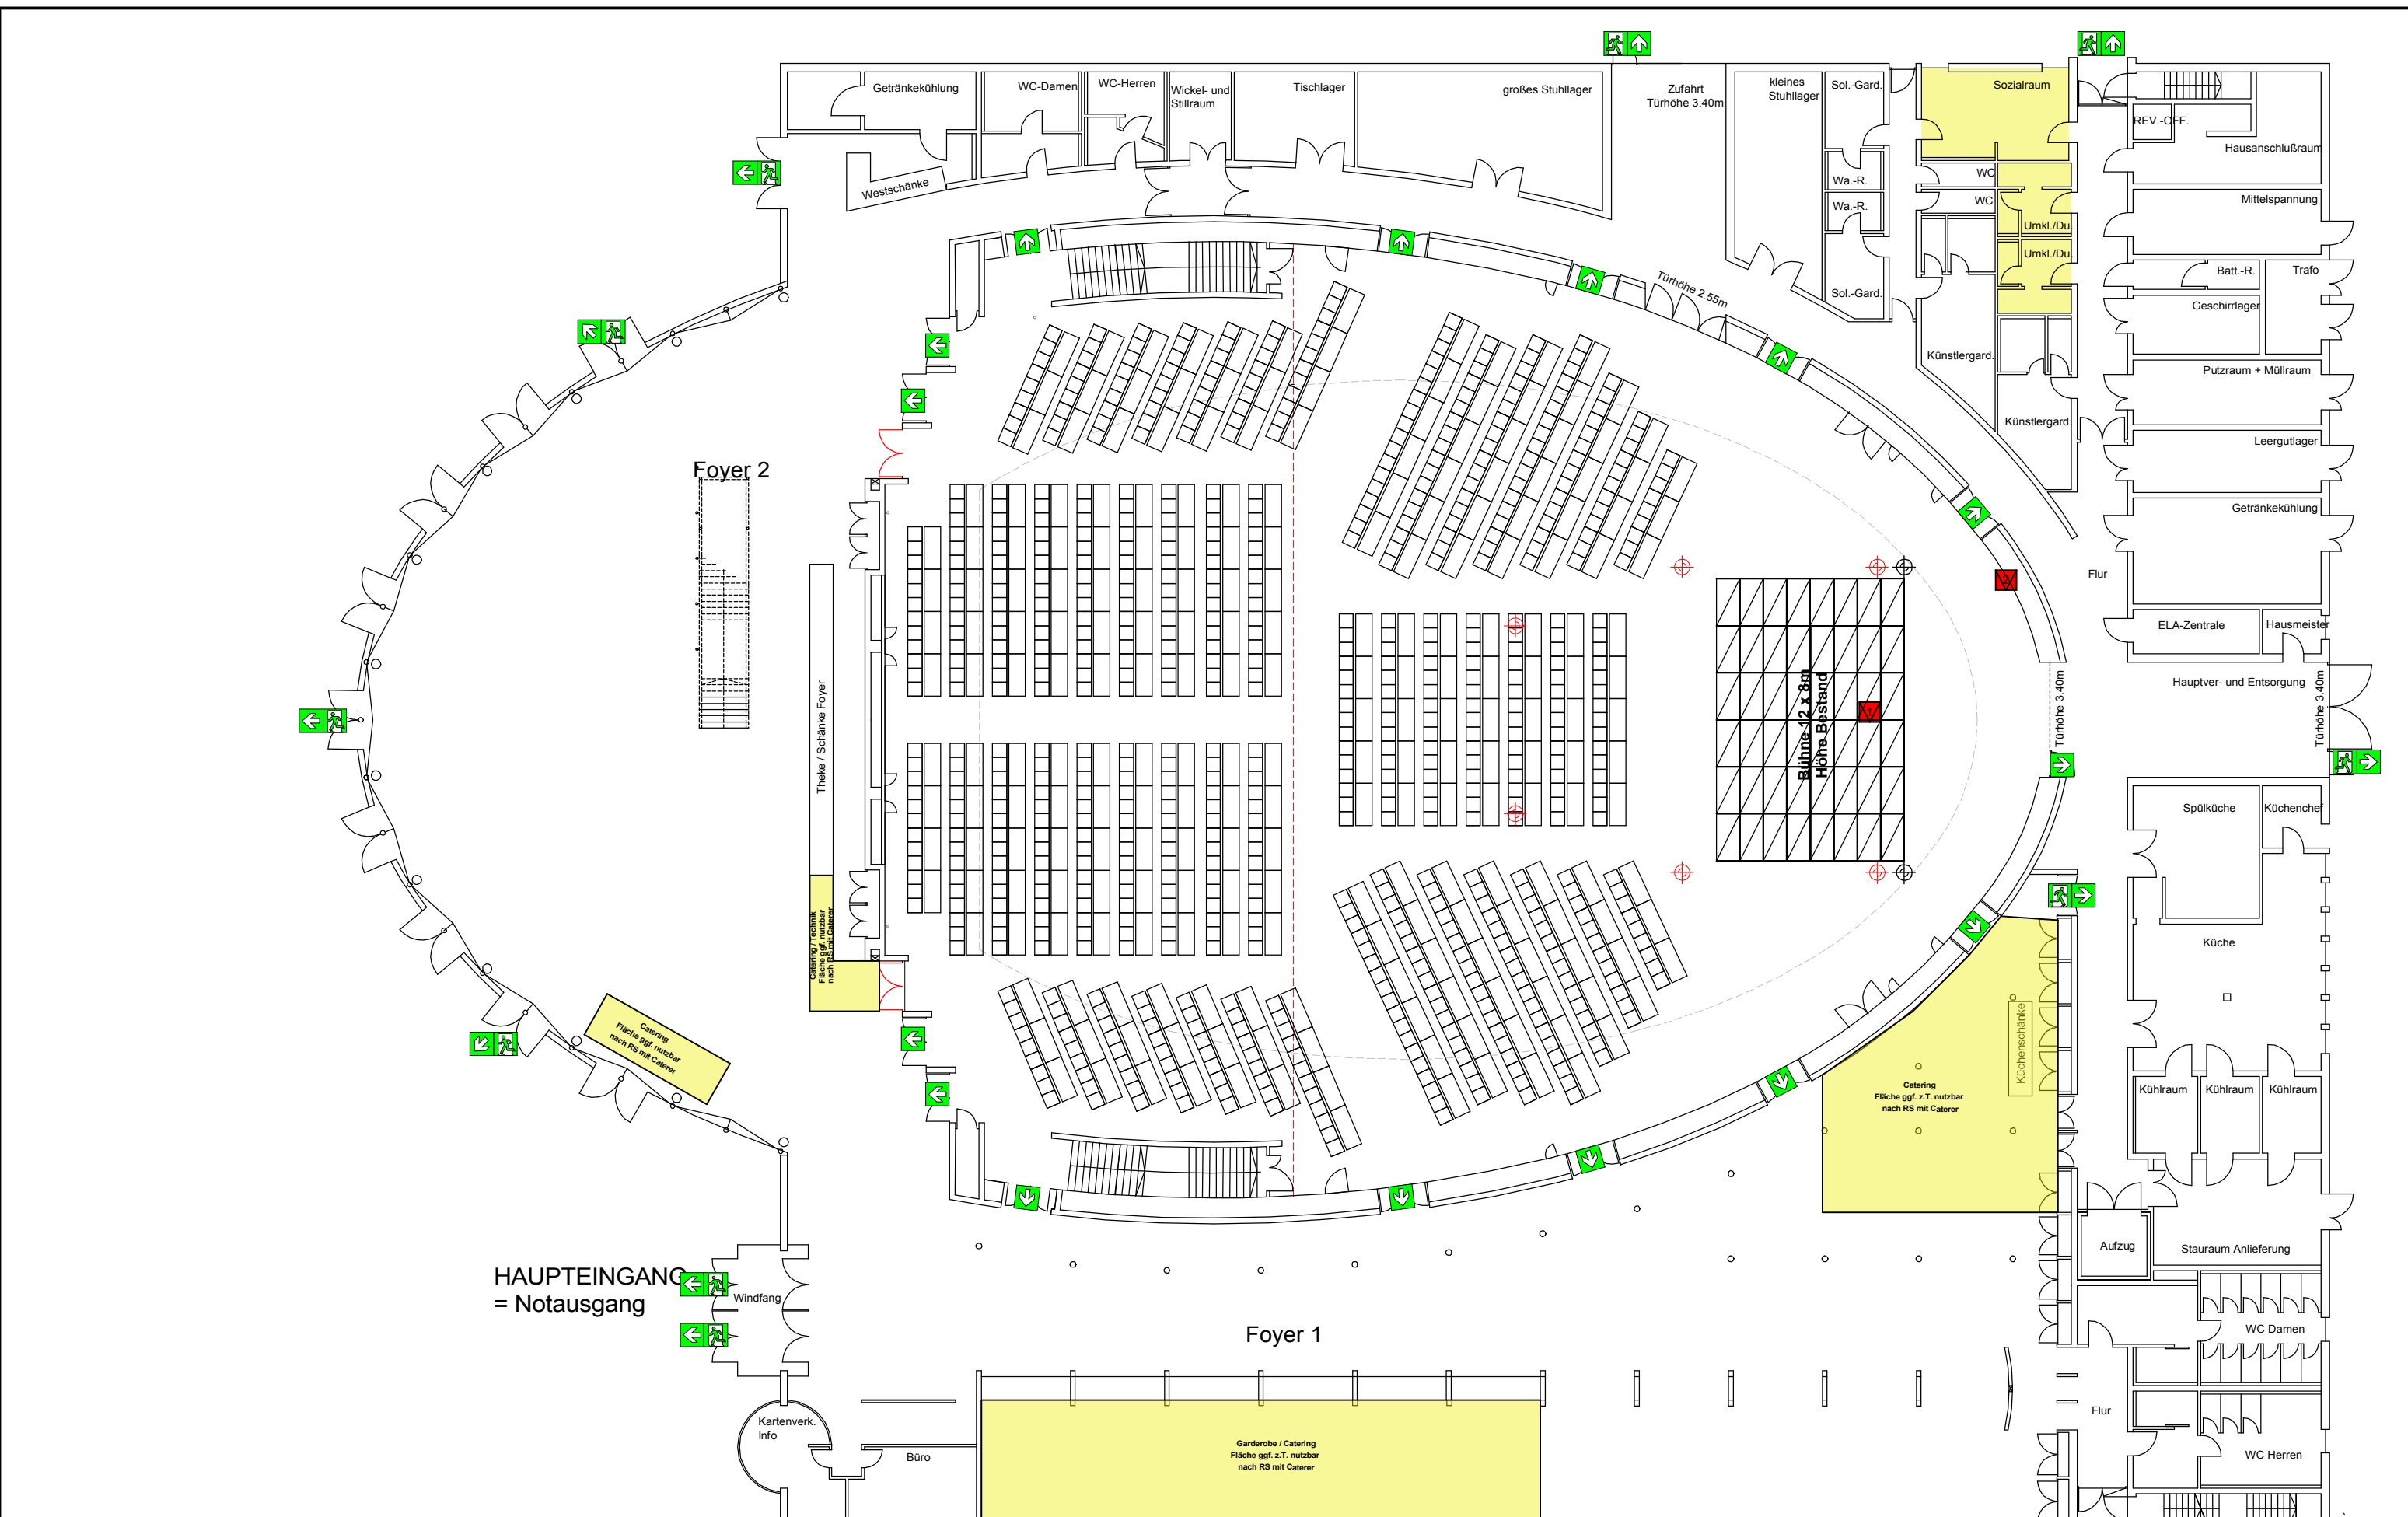

Halle Konferenzbestuhlung Standard		EG		Maßstab 1:250 Blattformat DIN A3 Stand: 23.01.2018	
		Joseph-von-Fraunhofer-Halle, Straubing			
		Parlamentarisch / Konferenz mit 2 oder 3 Stühlen je Tisch Standard		Kapazität Saal EG: Konferenz bei 3 Stühlen / Tisch: 717 Pers. gesamt bei 2 Stühlen / Tisch: 478 Pers. gesamt	
		M. Seybold michael.seybold@ausstellungen-gmbh.de 09421 / 944 90 508		Blatt 1	
		SR. erleben Straubinger Ausstellungs- und Veranstaltungs GmbH		1 Blätter	
Zust.	Änderung	Datum	Name	Urspr.	Ers. durch:

Kapazität Saal EG: Konferenz bei 3 Stühlen / Tisch: 717 Pers. gesamt bei 2 Stühlen / Tisch: 478 Pers. gesamt

- Elektrokettenzug an Fixpunkt gem. D8+, 1.000 kg zul. Last
- Vorhangstraverse mit Backdrop (grau), 6x5m Leinwand
- Bühnenteil 2x1m (alle Kettzüge sind je mit Eurotruss FD 44 Traversen bestückt)

- Sichtbeeinträchtigungen je nach Bühnenaufbau möglich!
- Trennvorhang Stromanschlüsse unter der Bühne: 2x CEE 32A 400V 4x Schuko 16A 230V VGA und Fernbedienungszuleitung f. Beamer

- Stromanschlüsse seitlich der Bühne: 3x CEE 63A 400V 2x CEE 125 A 400V 1x 400A 400V Klemmanschlüsse 1x 400A 400V Powerlock Messeschächte (wie unter Bühne) Steuerungstabelle Saallicht, DMX Anschluss Saallicht

Catering - Gastronomie:
Fa. Ammer
Thomas oder Hans-Jürgen Ammer
Schlesische Str. 78a
94315 Straubing
info@ammer.de
09421 / 71885