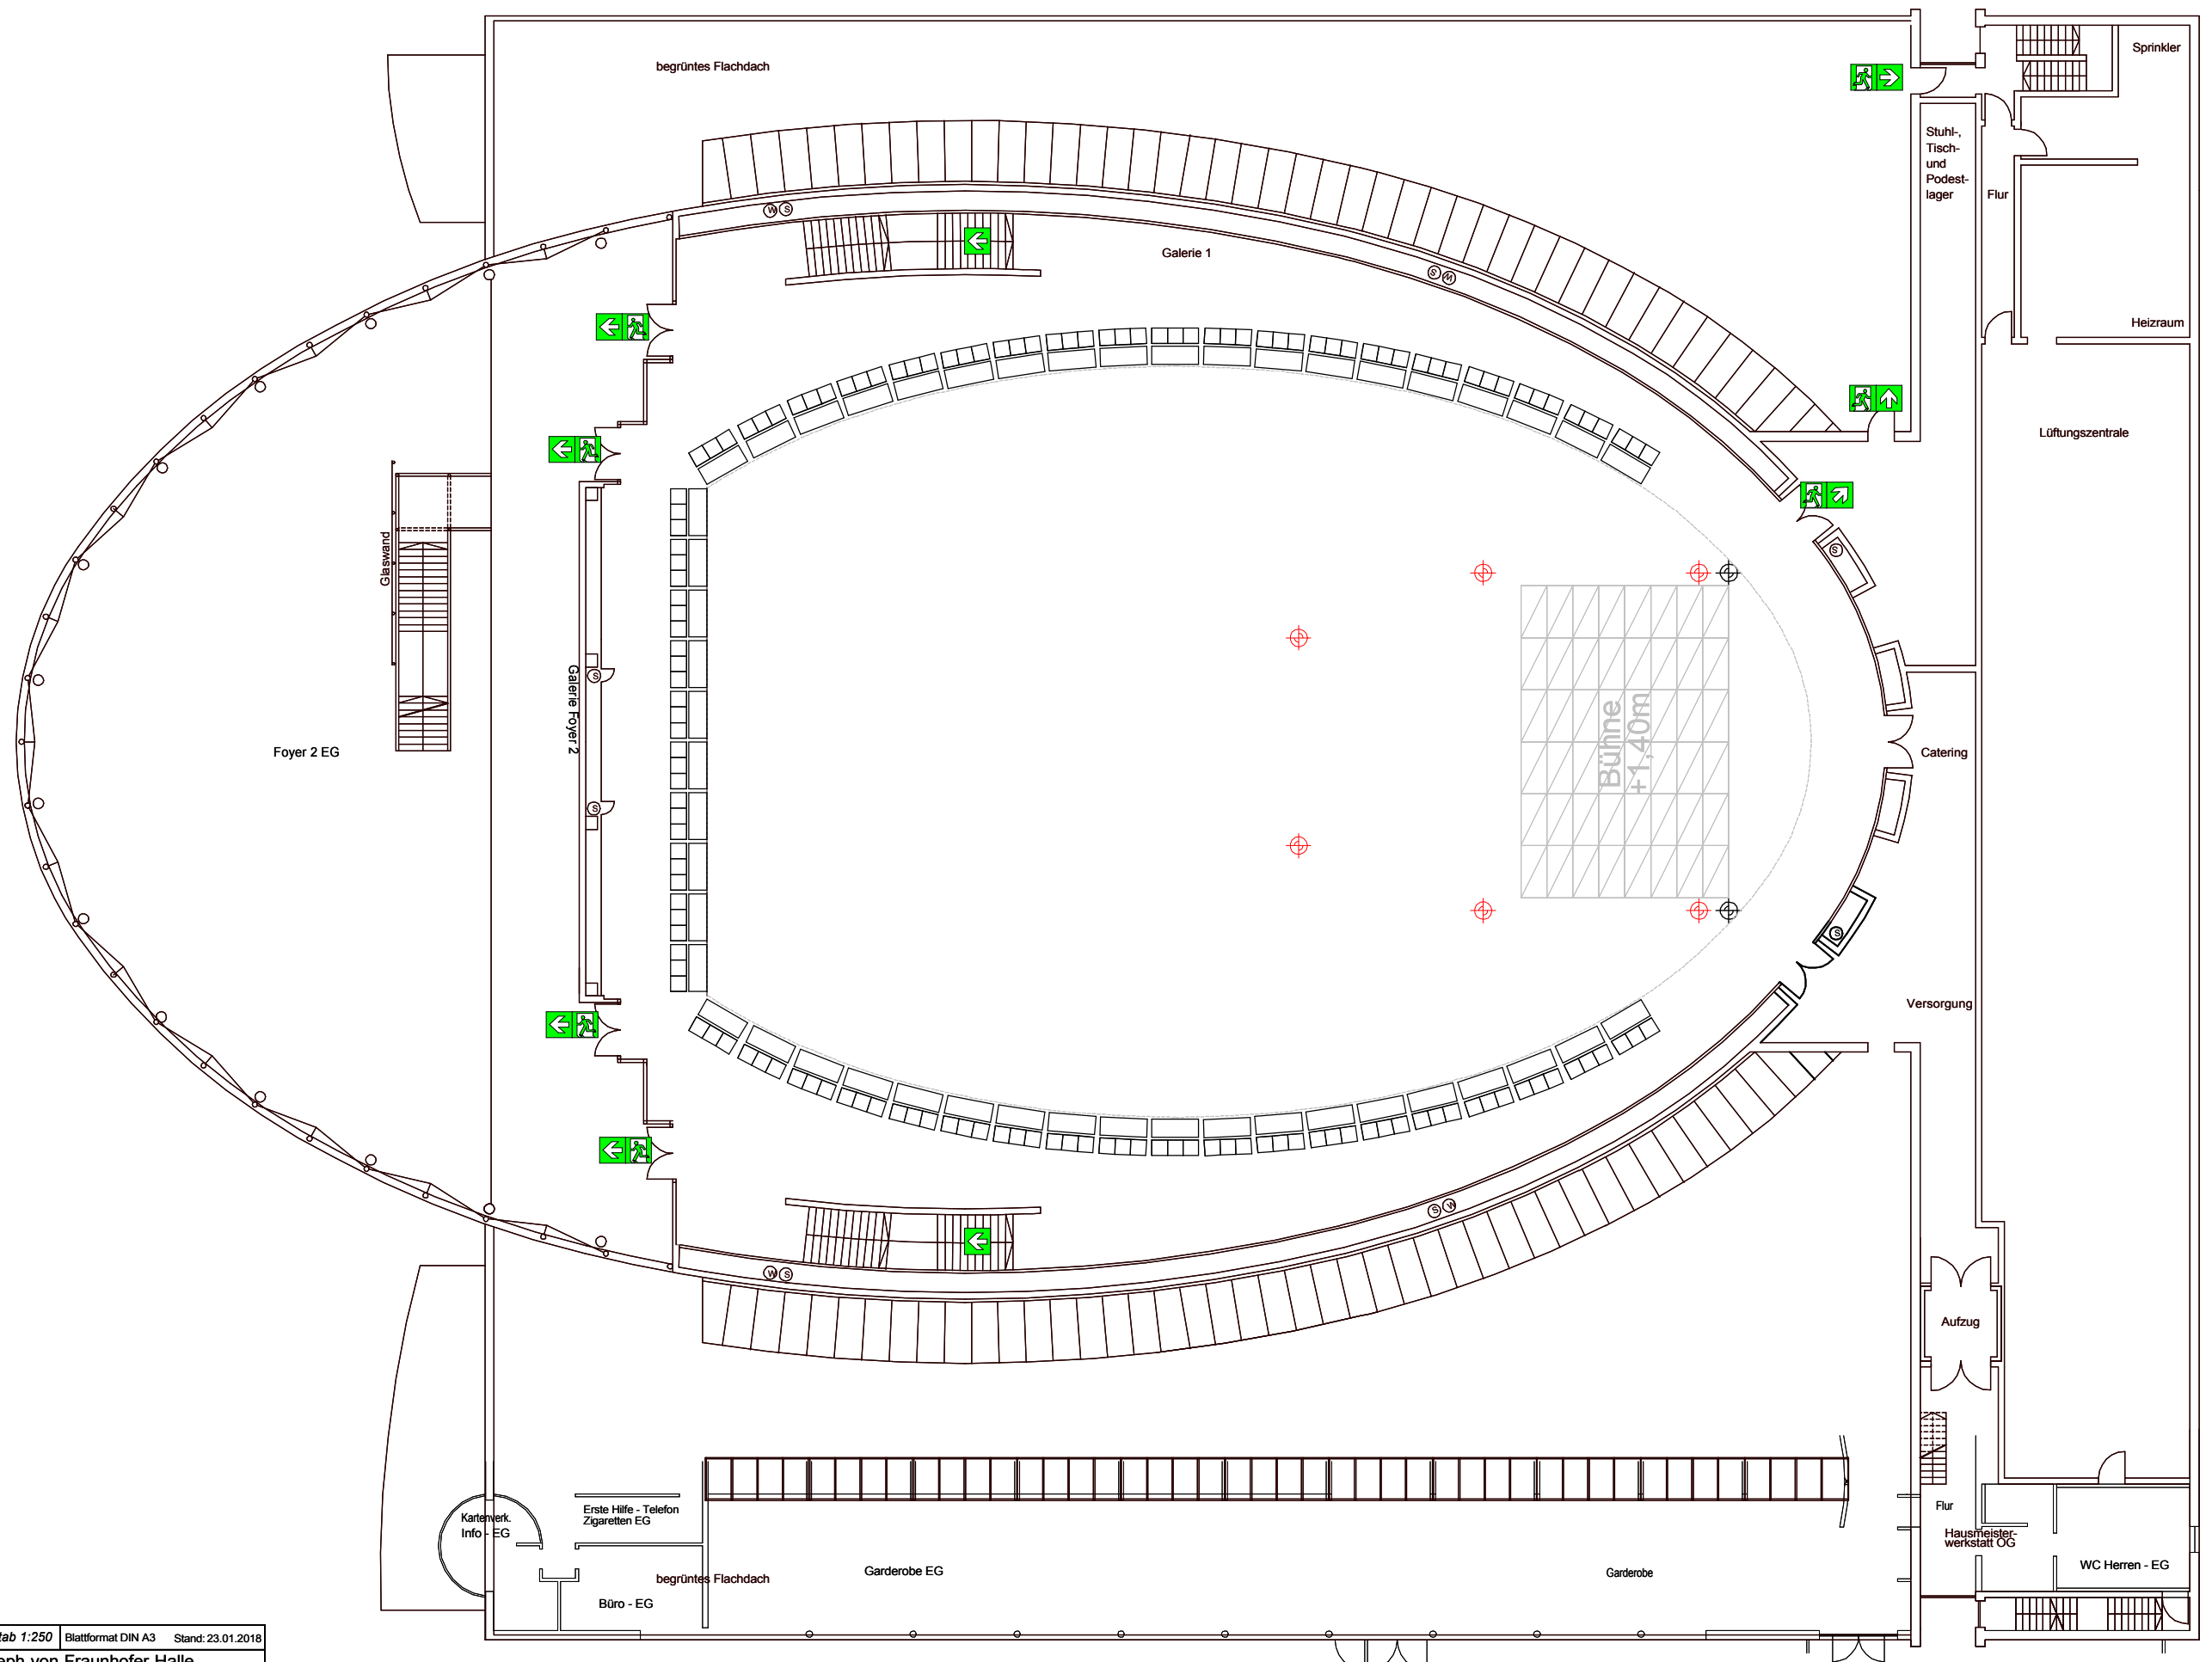

Kapazität Saal EG: Konferenz bei 3 Stühlen / Tisch: 717 Pers. gesamt bei 2 Stühlen / Tisch: 478 Pers. gesamt

- Elektrokettenzug an Fixpunkt gem. D8+, 1.000 kg zul. Last
- Vorhangstraverse mit Backdrop (grau), 6x5m Leinwand
- Bühnenteil 2x1m (alle Kettzüge sind je mit Eurotruss FD 44 Traversen bestückt)

- Sichtbeeinträchtigungen je nach Bühnenaufbau möglich!
- Trennvorhang Stromanschlüsse unter der Bühne: 2x CEE 32A 400V 4x Schuko 16A 230V VGA und Fernbedienungszuleitung f. Beamer

- Stromanschlüsse seitlich der Bühne: 3x CEE 63A 400V 2x CEE 125 A 400V 1x 400A 400V Klemmanschlüsse 1x 400A 400V Powerlock Messeschächte (wie unter Bühne) Steuerungstabelle Saallicht, DMX Anschluss Saallicht

Halle OG Konferenzbestuhlung Standard		OG		Maßstab 1:250 Blattformat DIN A3 Stand: 23.01.2018	
		Joseph-von-Fraunhofer-Halle, Straubing		Kapazität Saal OG: Konferenz bei 3 Stühlen / Tisch: 144 Pers. gesamt bei 2 Stühlen / Tisch: 96 Pers. gesamt	
		Parlamentarisch / Konferenz mit 2 oder 3 Stühlen je Tisch Standard		Elektrokettenzug an Fixpunkt gem. D8+, 1.000 kg zul. Last	
		M. Seybold michael.seybold@ ausstellungen-gmbh.de 09421 / 944 90 508		Vorhangstraverse mit Backdrop (grau), 6x5m Leinwand	
		Blatt 1		Bühnenteil 2x1m (alle Kettenzüge sind je mit Eurotruss FD 34 Traversen bestückt)	
		1 Blätter		Sichtbeeinträchtigungen je nach Bühnenaufbau möglich!	
		Zust. Änderung Datum Name Urspr. Ers. für: Ers. durch:		Trennvorhang Stromanschlüsse unter der Bühne: 2x CEE 32A 400V 4x Schuko 16A 230V VGA und Fernbedienungszuleitung f. Beamer	
		SR. erleben Straubinger Ausstellungs- und Veranstaltungs GmbH		Stromanschlüsse seitlich der Bühne: 3x CEE 63A 400V 2x CEE 125 A 400V 1x 400A 400V Klemmanschlüsse 1x 400A 400V Powerlock Messeschächte (wie unter Bühne) Steuerungstableau Saallicht, DMX Anschluss Saallicht	