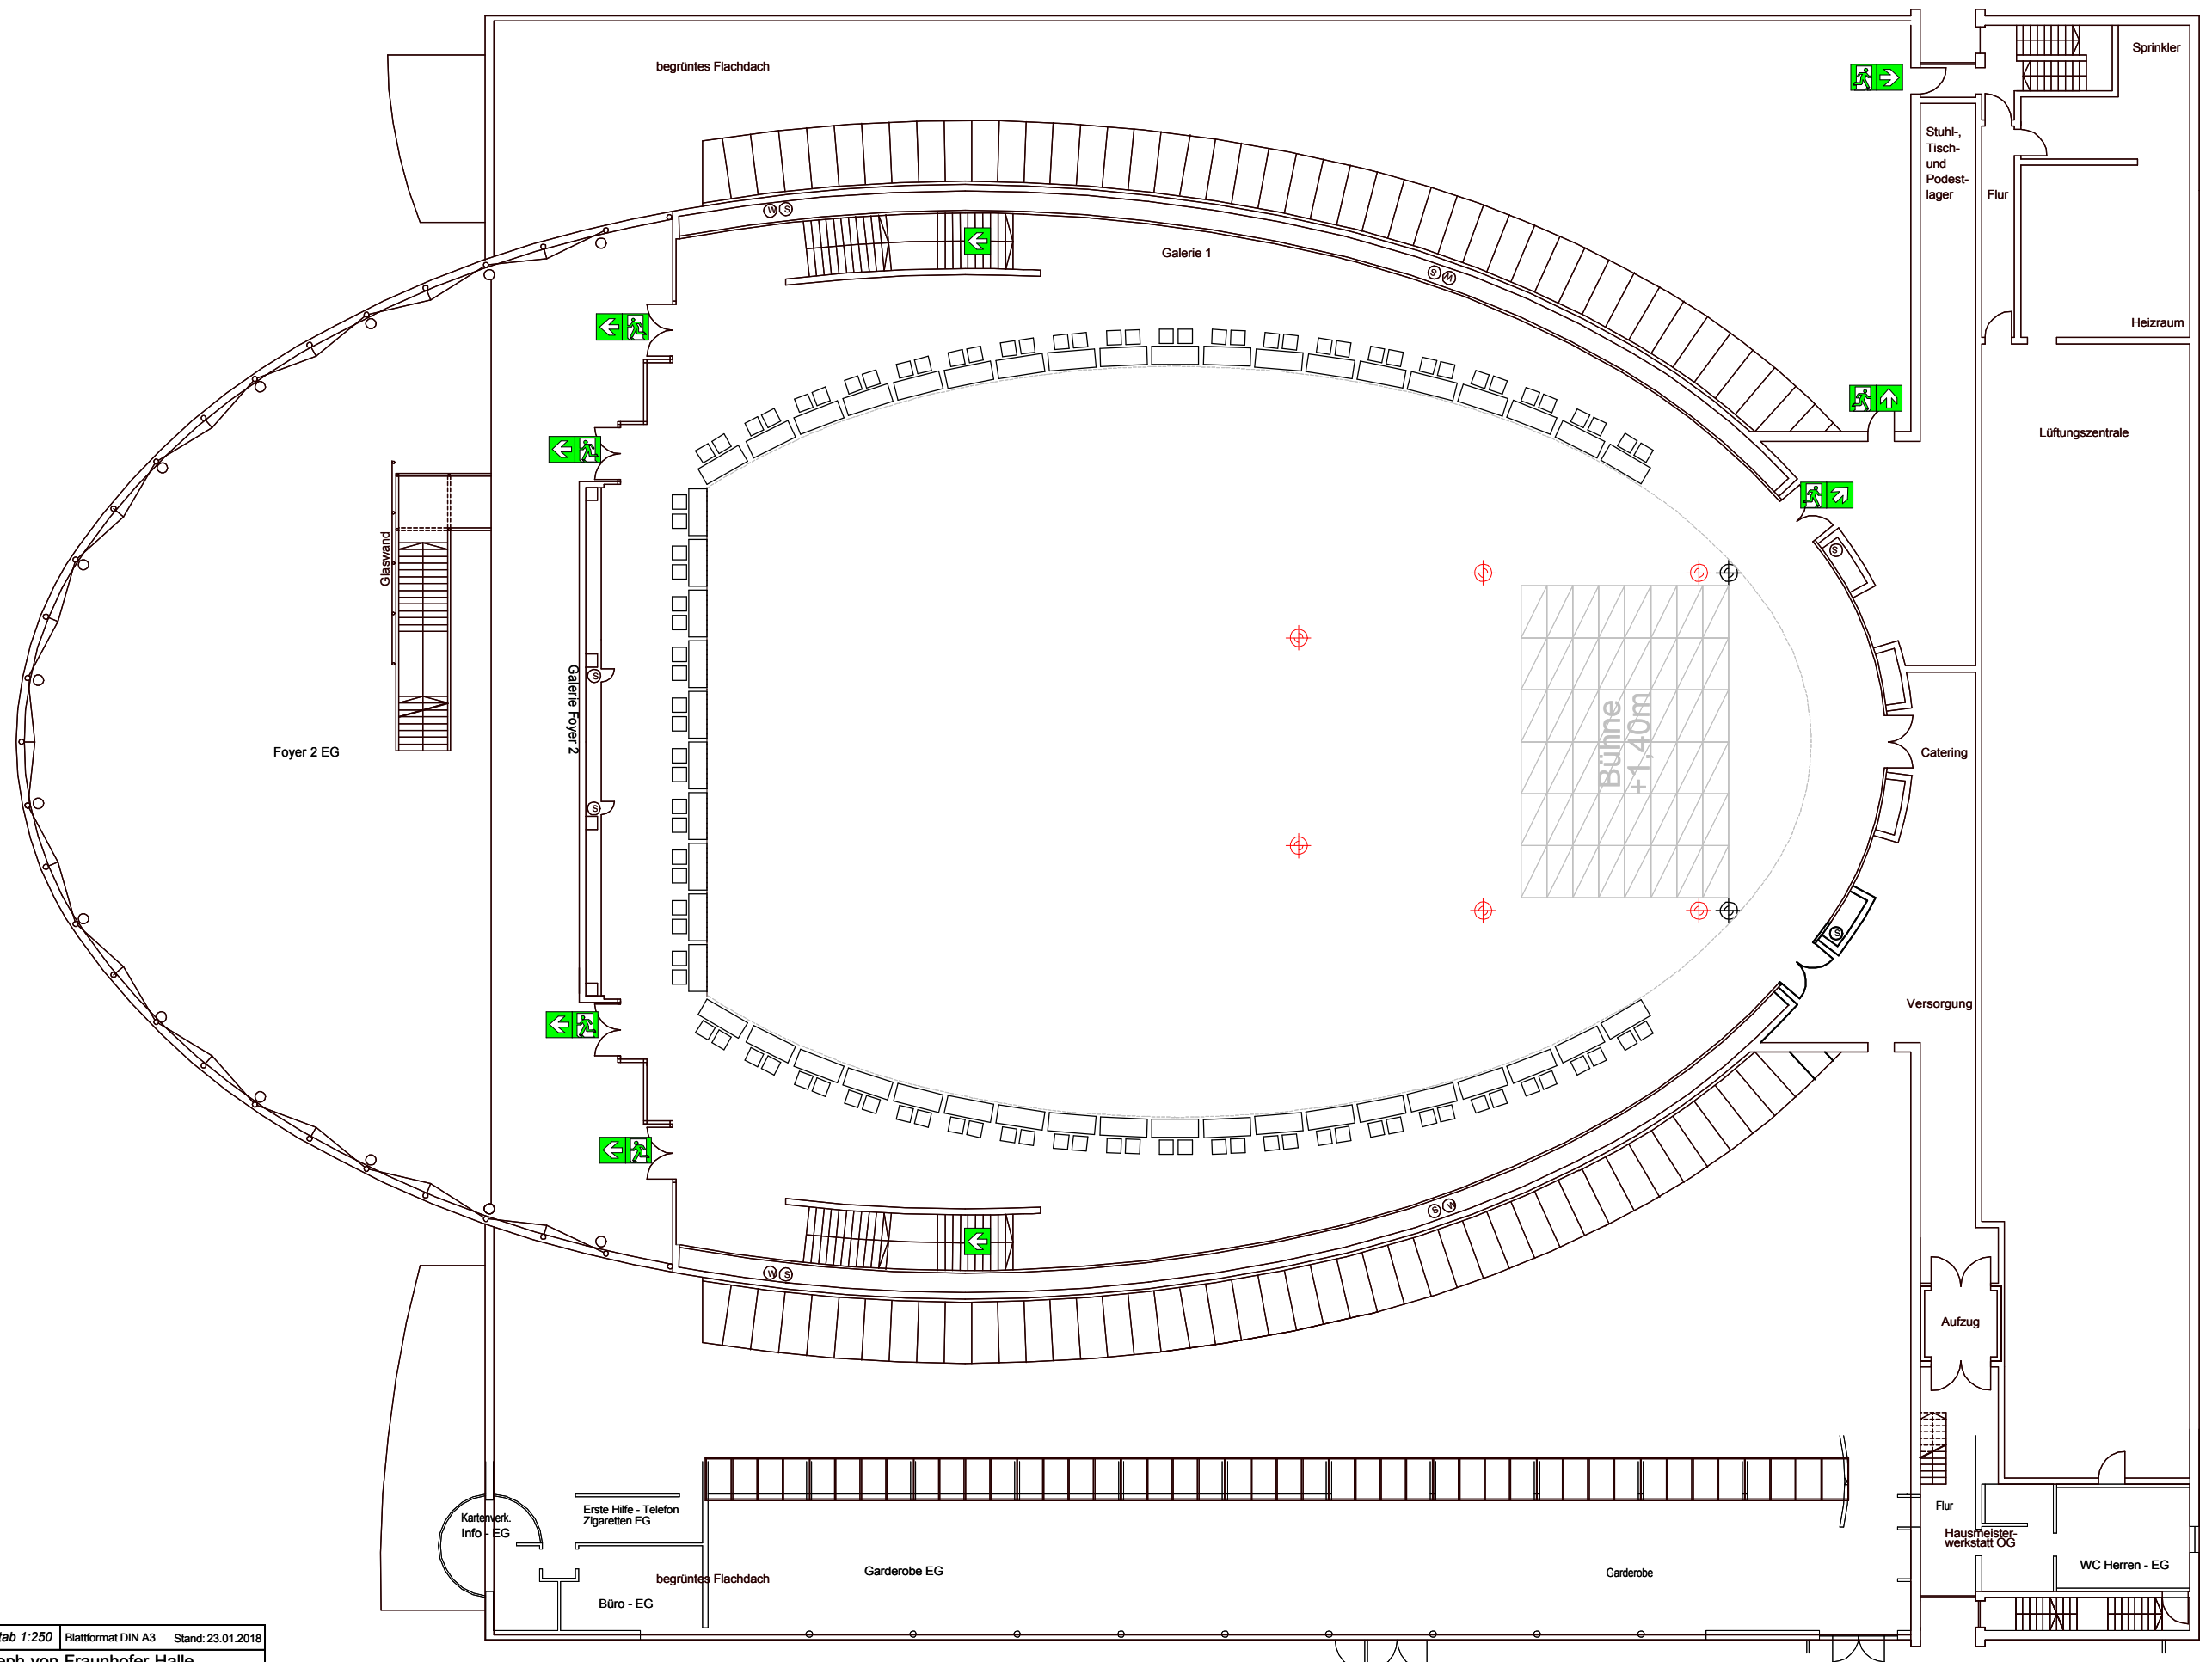

Halle OG Konferenzbestuhlung Standard		OG		Maßstab 1:250 Blattformat DIN A3 Stand: 23.01.2018	
		Joseph-von-Fraunhofer-Halle, Straubing		Kapazität Saal OG: Konferenz bei 3 Stühlen / Tisch: 144 Pers. gesamt bei 2 Stühlen / Tisch: 96 Pers. gesamt	
		Parlamentarisch / Konferenz mit 2 oder 3 Stühlen je Tisch Standard		Elektrokettenzug an Fixpunkt gem. D8+, 1.000 kg zul. Last	
		M. Seybold michael.seybold@ ausstellungen-gmbh.de 09421 / 944 90 508		Vorhangtraverse mit Backdrop (grau), 6x5m Leinwand	
		Blatt 1		Bühnenteil 2x1m (alle Kettenzüge sind je mit Eurotruss FD 34 Traversen bestückt)	
		1 Blätter		Sichtbeeinträchtigungen je nach Bühnenaufbau möglich!	
		Zust. Änderung Datum Name Urspr. Ers. für: Ers. durch:		Trennvorhang Stromanschlüsse unter der Bühne: 2x CEE 32A 400V 4x Schuko 16A 230V VGA und Fernbedienungszuleitung f. Beamer	
		SR. erleben Straubinger Ausstellungs- und Veranstaltungs GmbH		Stromanschlüsse seitlich der Bühne: 3x CEE 63A 400V 2x CEE 125 A 400V 1x 400A 400V Klemmanschlüsse 1x 400A 400V Powerlock Messeschächte (wie unter Bühne) Steuerungstableau Saallicht, DMX Anschluss Saallicht